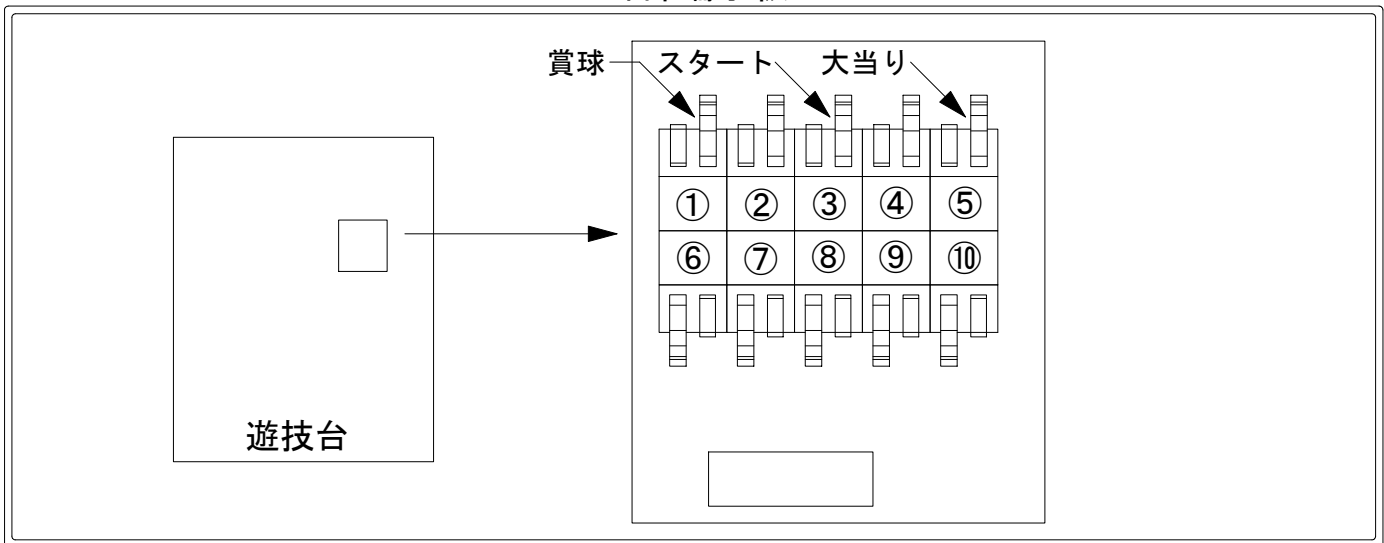

デー太郎（パチンコ） 取付配線資料 2016年10月15日 02

メーカー名	A-g o n	
機種名	CRA 天空の王求物語	Z
入力変換ハーネスセット	A	DYR-H171
賞球入力変換ハーネス	B	DYR-H182

ハーネス結線図

外部端子板

出力情報

端子番号	出力情報	内容	大当り			
①	賞球	賞球払出10個毎に出力 ※1~9個までは記憶				→賞球線に接続
②	扉・枠開放	扉の開放時に出力				
③	入賞口1	クルーン入賞時に出力				→スタートに接続
④	入賞口2	クルーンV穴通過時に出力				
⑤	入賞口3	V入賞時に出力(100ms)	○			→大当りに接続※1
⑥	入賞確認1	チューリップ上入賞時に出力				
⑦	入賞確認2	チューリップ中入賞時に出力				
⑧	入賞確認3	チューリップ下入賞時に出力				
⑨	入賞A	賞球と同じ				
⑩	セキュリティ	電源投入時、不正行為検出時に出力				