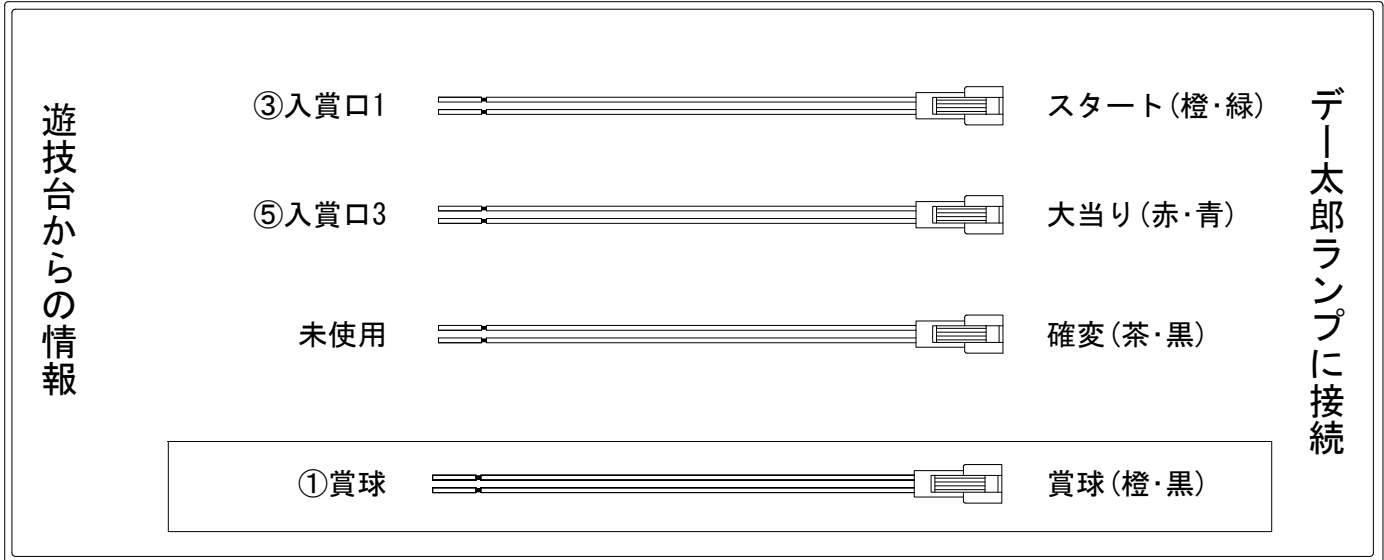

デー太郎（パチンコ） 取付配線資料 2016年10月15日 02

メーカー名	A-g o n	
機種名	CRA 天空の王求物語	Z
入力変換ハーネスセット	A	DYR-H171
賞球入力変換ハーネス	B	DYR-H182

ハーネス結線図

外部端子板

出力情報

端子番号	出力情報	内容	大当り			
①	賞球	賞球払出10個毎に出力 ※1~9個までは記憶				→賞球線に接続
②	扉・枠開放	扉の開放時に出力				
③	入賞口1	クルーン入賞時に出力				→スタートに接続
④	入賞口2	クルーンV穴通過時に出力				
⑤	入賞口3	V入賞時に出力(100ms)	○			→大当りに接続※1
⑥	入賞確認1	チューリップ上入賞時に出力				
⑦	入賞確認2	チューリップ中入賞時に出力				
⑧	入賞確認3	チューリップ下入賞時に出力				
⑨	入賞A	賞球と同じ				
⑩	セキュリティ	電源投入時、不正行為検出時に出力				