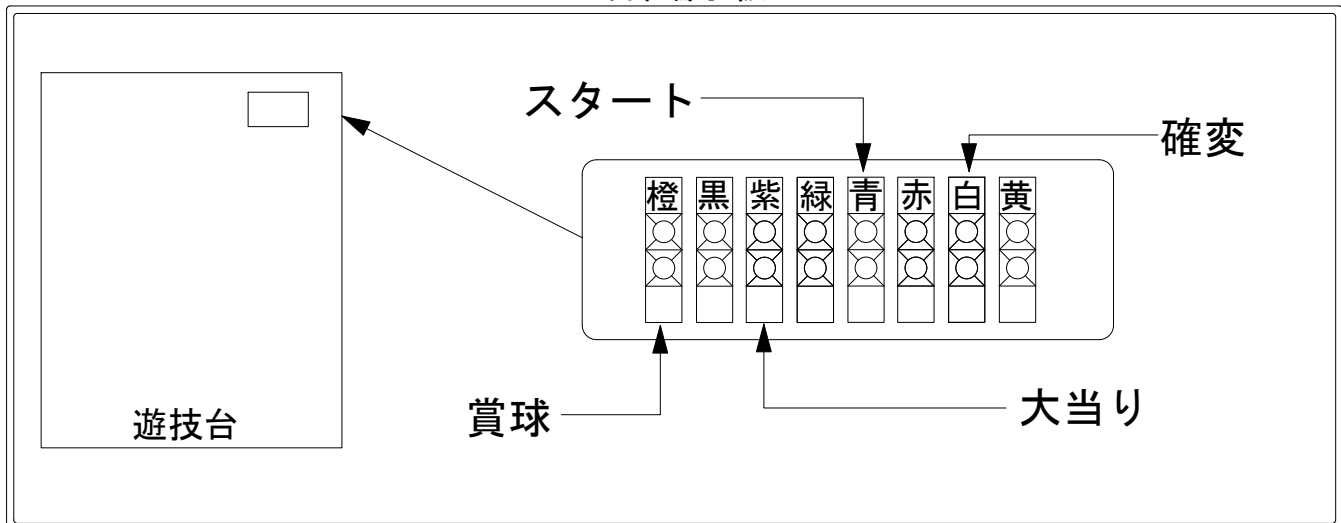

デー太郎(パチンコ) 取付配線資料

2012年6月22日 37

メーカー名	エース電研		
機種名	CRベルサイユのばら	薔薇の運命	PRX
ワンタッチ台接続ハーネス	A		DSH-H001
賞球入力変換ハーネス	B		DYR-H182

ハーネス結線図

外部端子板

出力情報

端子色	情報名	出力内容	電サポ	大当り		
				※1	※2	
(橙)	賞球	賞球10個毎に1パルス出力				→賞球線に接続
(黒)	扉・枠開放セキュリティ	内枠/ガラス枠ユニット開放・大入賞/普通入賞口異常・磁気・電波異常検出時に出力				
(紫)	大当り4	全ての当り中に出力		○	○	→大当りに接続
(緑)	始動口	始動口に遊技球が入賞する毎に出力				
(青)	図柄確定回数	特別図柄停止毎に出力				→スタートに接続
(赤)	大当り1	12R大当り中・16R大当り中に出力		○		
(白)	大当り2	大当り中・電サポ中に出力	○	○		→確変に接続
(黄)	大当り3	2R大当り中に出力			○	

※1→大当り終了後に電サポが付く大当り

※2→大当り終了後に電サポが付かない大当り