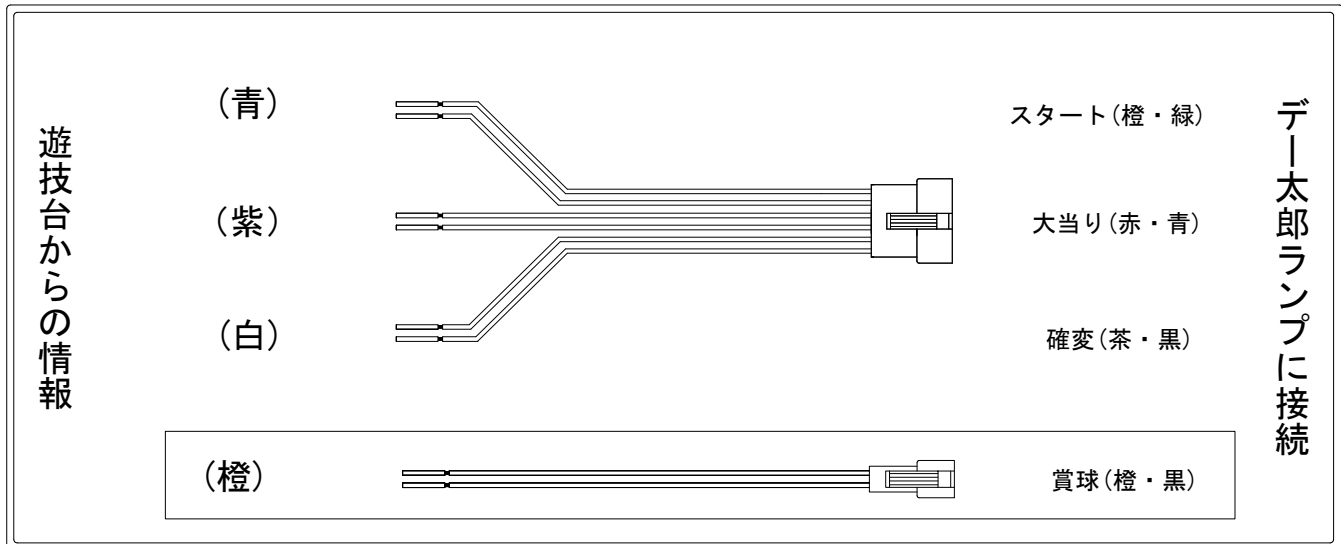

デー太郎(パチンコ) 取付配線資料

2012年6月22日 37

メーカー名	エース電研		
機種名	CRベルサイユのばら	薔薇の運命	PRX
ワンタッチ台接続ハーネス	A		DSH-H001
賞球入力変換ハーネス	B		DYR-H182

ハーネス結線図

外部端子板

出力情報

端子色	情報名	出力内容	電サポ	大当り		
				※1	※2	
(橙)	賞球	賞球10個毎に1パルス出力				→賞球線に接続
(黒)	扉・枠開放セキュリティ	内枠/ガラス枠ユニット開放・大入賞/普通入賞口異常・磁気・電波異常検出時に出力				
(紫)	大当り4	全ての当り中に出力		○	○	→大当りに接続
(緑)	始動口	始動口に遊技球が入賞する毎に出力				
(青)	図柄確定回数	特別図柄停止毎に出力				→スタートに接続
(赤)	大当り1	12R大当り中・16R大当り中に出力		○		
(白)	大当り2	大当り中・電サポ中に出力	○	○		→確変に接続
(黄)	大当り3	2R大当り中に出力			○	

※1→大当り終了後に電サポが付く大当り

※2→大当り終了後に電サポが付かない大当り