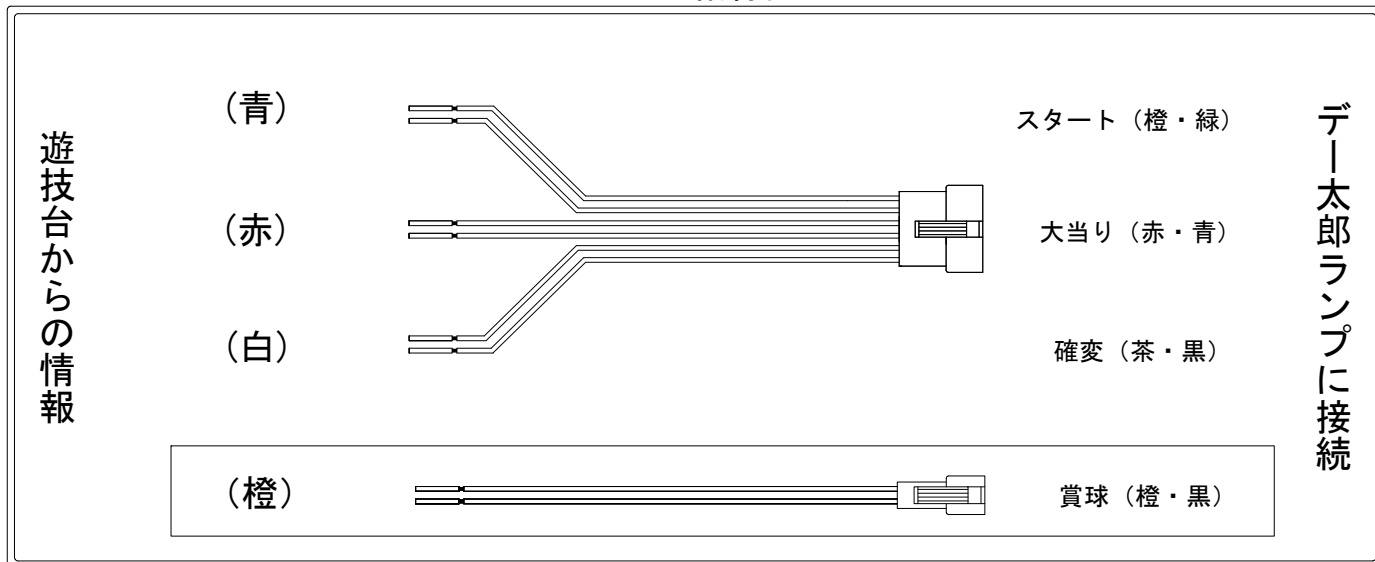

デー太郎（パチンコ） 取付配線資料 2010年12月24日 32

メーカー名	エース電研	
機種名	OR 天空のエスカフローネTRX +RY/CRA天空のエスカフローネDH	
ワンタッチ台接続ハーネス	A	DSH-H001
賞球入力変換ハーネス	B	DYR-H182

ハーネス結線図

外部端子板

出力情報

端子色	情報名	出力内容	時短	確変	大当り			
					大当	2R	小当	
(橙)	賞球	賞球出力						→賞球線に接続
(黒)	扉・枠開放セキュリティ	内枠ユニット又はガラス枠ユニット開放及び不正中に出力						
(紫)	大当り4	大当り中に出力			○	○		→スタートに接続 →大当りに接続 →確変に接続
(緑)	始動口	始動口						
(青)	図柄確定回数	メインデジタル回転停止毎に出力						
(赤)	大当り1	大当り・小当り中に出力			○	○	○	
(白)	大当り2	大当り※1・時短・確変中に出力	○	○	○			
(黄)	大当り3	2R大当り以外の大当り中に出力			○			

※1 2R大当りは確変・時短中のみ出力
 ※ 2R大当り及び小当りを大当り回数に含まない場合は大当り3(黄)に接続
 ※ 小当りを大当り回数に含まない場合は大当り4(紫)に接続