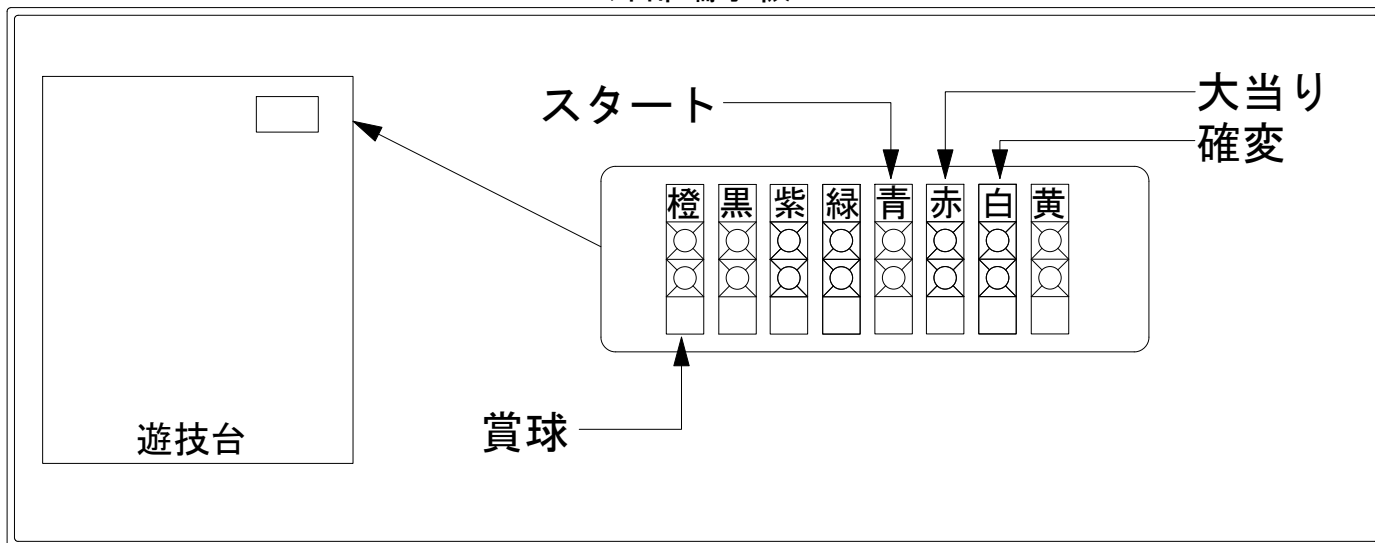

デー太郎（パチンコ） 取付配線資料 2010年12月24日 32

メーカー名	エース電研	
機種名	OR 天空のエスカフローネTRX +RY/CRA天空のエスカフローネDH	
ワンタッチ台接続ハーネス	A	DSH-H001
賞球入力変換ハーネス	B	DYR-H182

ハーネス結線図

外部端子板

出力情報

端子色	情報名	出力内容	時短	確変	大当り			
					大当	2R	小当	
(橙)	賞球	賞球出力						→賞球線に接続
(黒)	扉・枠開放セキュリティ	内枠ユニット又はガラス枠ユニット開放及び不正中に出力						
(紫)	大当り4	大当り中に出力			○	○		→スタートに接続 →大当りに接続 →確変に接続
(緑)	始動口	始動口						
(青)	図柄確定回数	メインデジタル回転停止毎に出力						
(赤)	大当り1	大当り・小当り中に出力			○	○	○	
(白)	大当り2	大当り※1・時短・確変中に出力	○	○	○			
(黄)	大当り3	2R大当り以外の大当り中に出力			○			

※1 2R大当りは確変・時短中のみ出力
 ※ 2R大当り及び小当りを大当り回数に含まない場合は大当り3(黄)に接続
 ※ 小当りを大当り回数に含まない場合は大当り4(紫)に接続