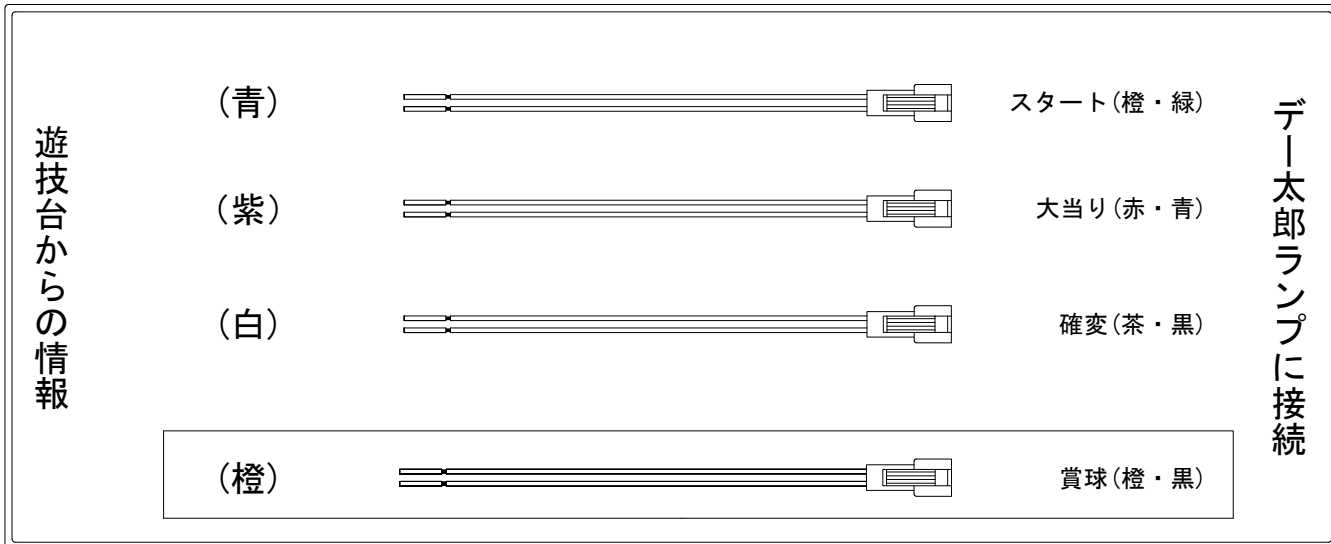

デー太郎 (パチンコ) 取付配線資料

2014年09月24日 42-1

メーカー名	エース電研 (a a a)	
機種名	CR恋姫夢想乙女、入り乱れるのここと! MNA ASA 69	
入力変換ハーネスセット	A	DYR-H171
賞球入力変換ハーネス	B	DYR-H182

ハーネス結線図

外部端子板

出力情報

端子色	情報名	出力内容	電サポ	大当り			
				※1	※2	小当	
(橙)	賞球	賞球10個毎に1パルス出力					→賞球線に接続
(黒)	扉・枠開放セキュリティ	電源投入・内枠/前枠ユニット開放・大入賞・磁気・電波異常検出時に出力					
(紫)	大当り4	全ての大当り動作中に出力		○	○		→大当りに接続
(緑)	始動口	始動口に遊技球が入賞する毎に1パルス出力					
(青)	図柄確定回数	特別図柄停止毎に1パルス出力					→スタートに接続
(赤)	大当り1	全ての大当り動作中+小当り動作中に出力		○	○	○	
(白)	大当り2	大当り動作中 (電サポの付く大当り中) +電サポ中に出力	○	○			→確変に接続
(黄)	大当り3	大当り動作中 (電サポの付く大当り中) に出力		○			

※1→電サポが付く大当り

※2→電サポが付かない大当り