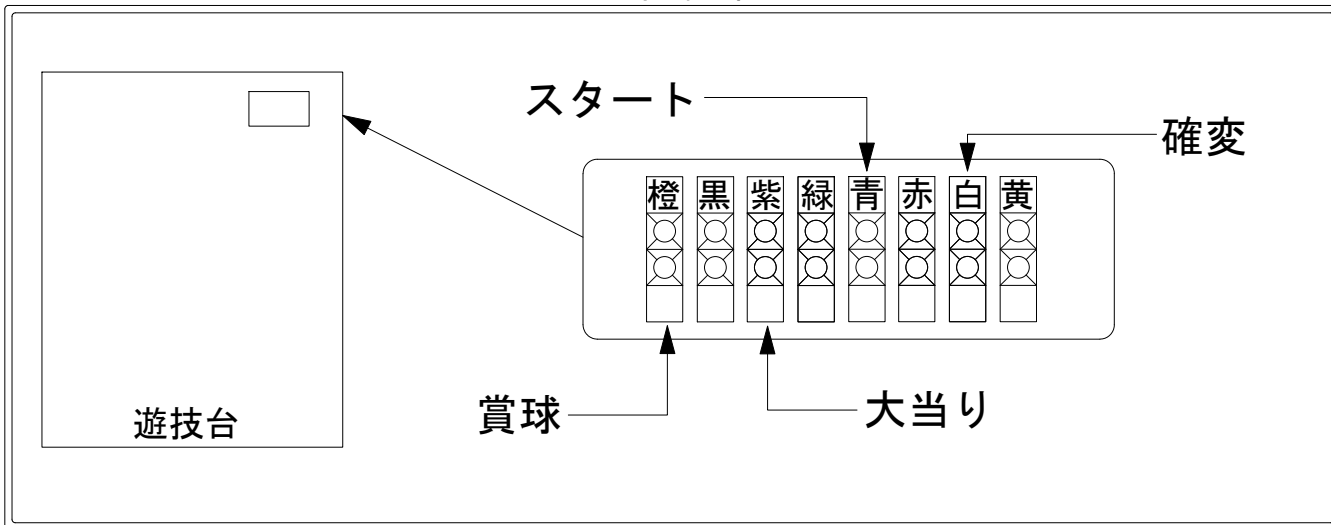

デー太郎 (パチンコ) 取付配線資料

2014年09月24日 42-1

メーカー名	エース電研 (a a a)	
機種名	CR恋姫夢想乙女、入り乱れるのここと! MNA ASA 69	
入力変換ハーネスセット	A	DYR-H171
賞球入力変換ハーネス	B	DYR-H182

ハーネス結線図

外部端子板

出力情報

端子色	情報名	出力内容	電サポ	大当り			
				※1	※2	小当	
(橙)	賞球	賞球10個毎に1パルス出力					→賞球線に接続
(黒)	扉・枠開放セキュリティ	電源投入・内枠/前枠ユニット開放・大入賞・磁気・電波異常検出時に出力					
(紫)	大当り4	全ての大当り動作中に出力		○	○		→大当りに接続
(緑)	始動口	始動口に遊技球が入賞する毎に1パルス出力					
(青)	図柄確定回数	特別図柄停止毎に1パルス出力					→スタートに接続
(赤)	大当り1	全ての大当り動作中+小当り動作中に出力		○	○	○	
(白)	大当り2	大当り動作中 (電サポの付く大当り中) +電サポ中に出力	○	○			→確変に接続
(黄)	大当り3	大当り動作中 (電サポの付く大当り中) に出力		○			

※1→電サポが付く大当り

※2→電サポが付かない大当り