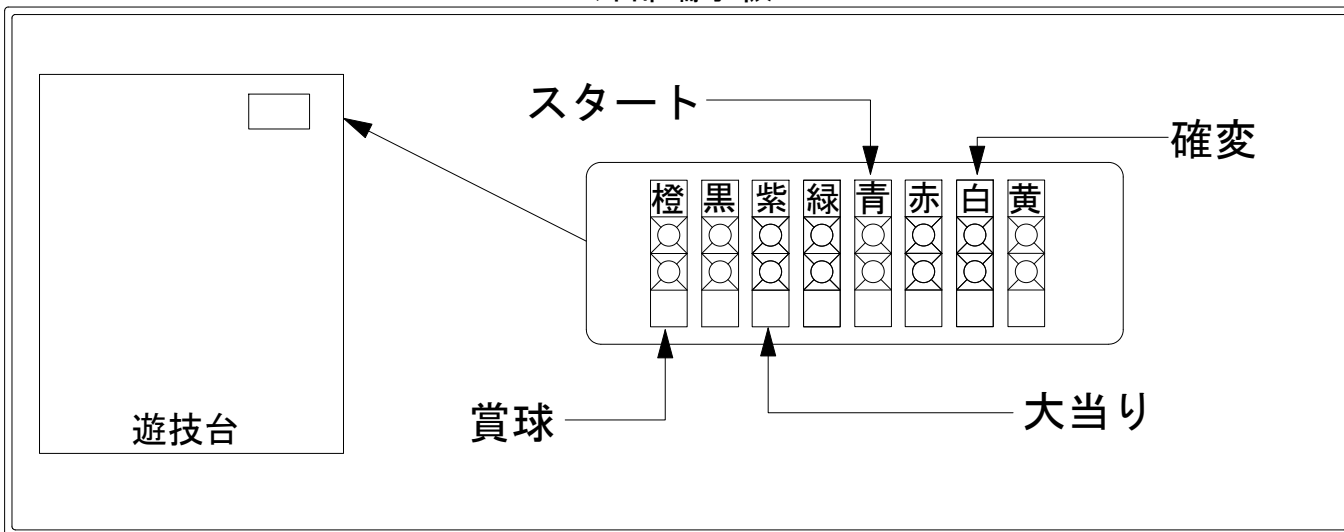

# デー太郎(パチンコ) 取付配線資料

2013年6月25日 39

メーカー名	エース電研		
機種名	CRさくらももこ劇場スーパーOくん FRZ ST		
入力変換ハーネスセット	A	DYR-H171	
賞球入力変換ハーネス	B	DYR-H182	

## ハーネス結線図

## 外部端子板

## 出力情報

端子色	情報名	出力内容	電サポ	大当り			
				※1	※2	小当	
(橙)	賞球	賞球10個毎に1パルス出力					→賞球線に接続
(黒)	扉・枠開放セキュリティ	内枠/ガラス枠ユニット開放・大入賞/普通入賞口異常・磁気・電波異常検出時に出力					
(紫)	大当り4	全ての大当り中に出力		○	○		→大当りに接続
(緑)	始動口	始動口に遊技球が入賞する毎に出力					
(青)	図柄確定回数	特別図柄停止毎に出力					→スタートに接続
(赤)	大当り1	全ての大当り作動中+小当り動作中に出力		○	○	○	
(白)	大当り2	大当り終了後に電サポが付く大当り+電サポ中に出力	○	○			→確変に接続
(黄)	大当り3	大当り終了後に電サポが付く大当り中に出力		○			