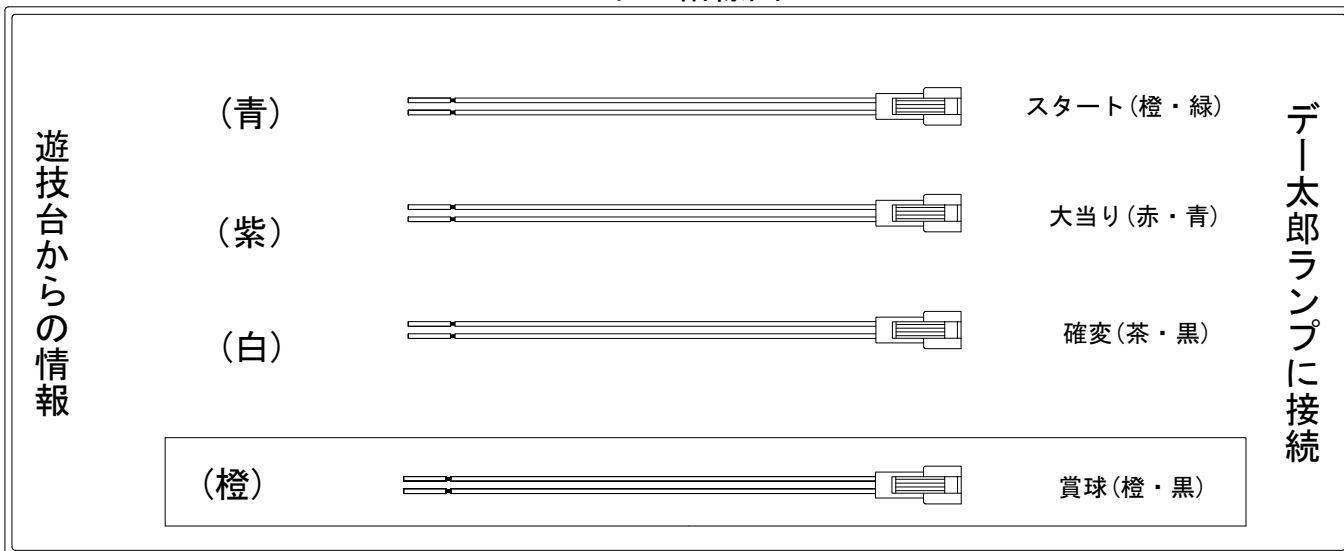

# デー太郎(パチンコ) 取付配線資料

2013年6月25日 39

メーカー名	エース電研		
機種名	CRさくらももこ劇場スーパーOくん FRZ ST		
入力変換ハーネスセット	A	DYR-H171	
賞球入力変換ハーネス	B	DYR-H182	

## ハーネス結線図

## 外部端子板