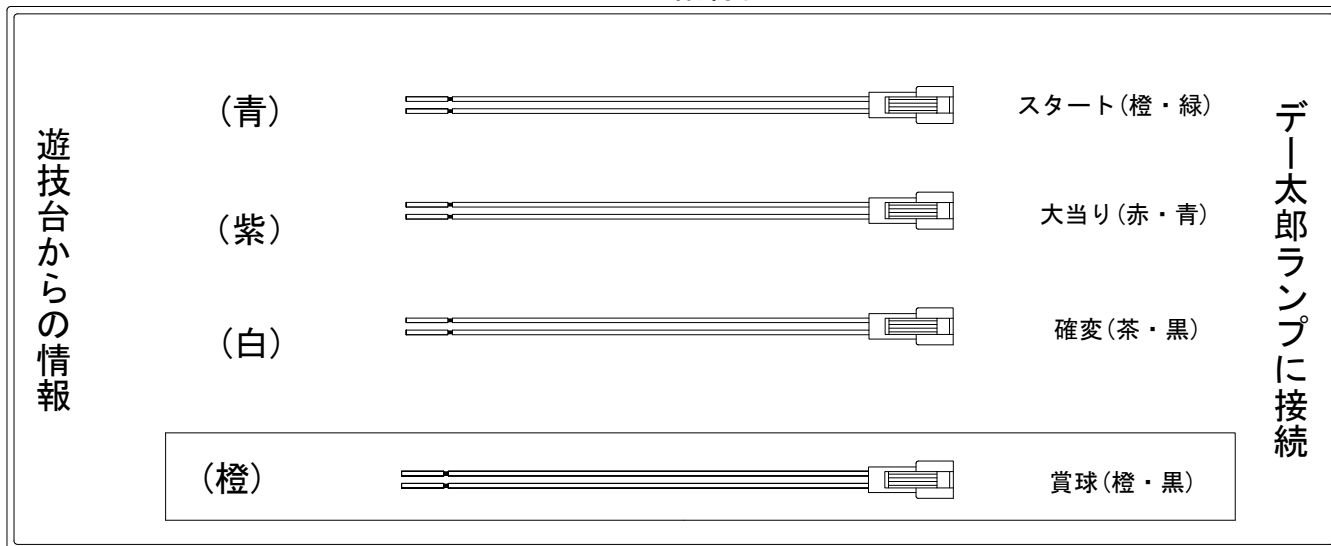

デー太郎 (パチンコ) 取付配線資料

2013年1月16日 38

メーカー名	エース電研		
機種名	C R 銀河英雄伝説	TRX	HLX
入力変換ハーネスセット	A	DYR-H171	
賞球入力変換ハーネス	B	DYR-H182	

ハーネス結線図

外部端子板

出力情報

端子色	情報名	出力内容	電サポ		大当り		
			※1	※2	※1	※2	
(橙)	賞球	賞球10個毎に1パルス出力					→賞球線に接続
(黒)	扉・枠開放セキュリティ	内枠/ガラス枠ユニット開放・大入賞/普通入賞口異常・磁気・電波異常検出時に出力					
(紫)	大当り4	全ての当り中に出る			○	○	→大当りに接続
(緑)	始動口	始動口に遊技球が入賞する毎に出力					
(青)	図柄確定回数	特別図柄停止毎に出力					→スタートに接続
(赤)	大当り1	HLX (15R確変A大当り) TRX (15R確変B以外大当り)			○		
(白)	大当り2	大当り中・電サポ中に出る	○	○	○		→確変に接続
(黄)	大当り3	HLX (15R確変A以外大当り) TRX (15R確変B大当り)				○	

※1→出玉有当り ※2→HLX (確変A以外の大当り) TRX (確変B大当り)