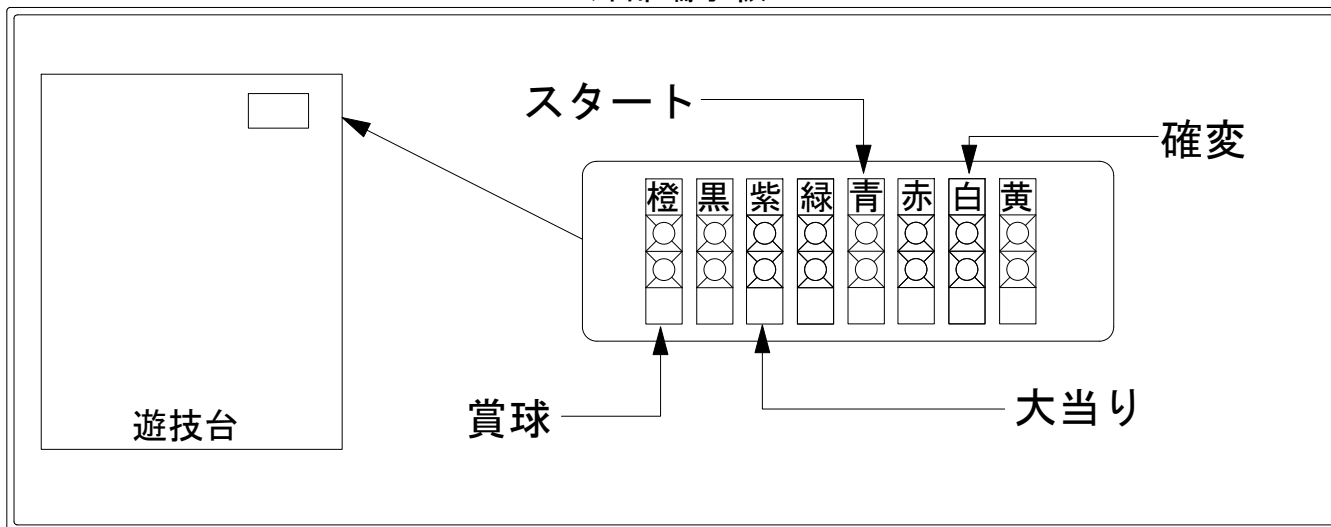

デー太郎 (パチンコ) 取付配線資料

2013年1月16日 38

メーカー名	エース電研		
機種名	C R 銀河英雄伝説	TRX	HLX
入力変換ハーネスセット	A	DYR-H171	
賞球入力変換ハーネス	B	DYR-H182	

ハーネス結線図

外部端子板

出力情報

端子色	情報名	出力内容	電サポ		大当り		
			※1	※2	※1	※2	
(橙)	賞球	賞球10個毎に1パルス出力					→賞球線に接続
(黒)	扉・枠開放セキュリティ	内枠/ガラス枠ユニット開放・大入賞/普通入賞口異常・磁気・電波異常検出時に出力					
(紫)	大当り4	全ての当り中に出る			○	○	→大当りに接続
(緑)	始動口	始動口に遊技球が入賞する毎に出力					
(青)	図柄確定回数	特別図柄停止毎に出力					→スタートに接続
(赤)	大当り1	HLX (15R確変A大当り) TRX (15R確変B以外大当り)			○		
(白)	大当り2	大当り中・電サポ中に出る	○	○	○		→確変に接続
(黄)	大当り3	HLX (15R確変A以外大当り) TRX (15R確変B大当り)				○	

※1→出玉有当り ※2→HLX (確変A以外の大当り) TRX (確変B大当り)