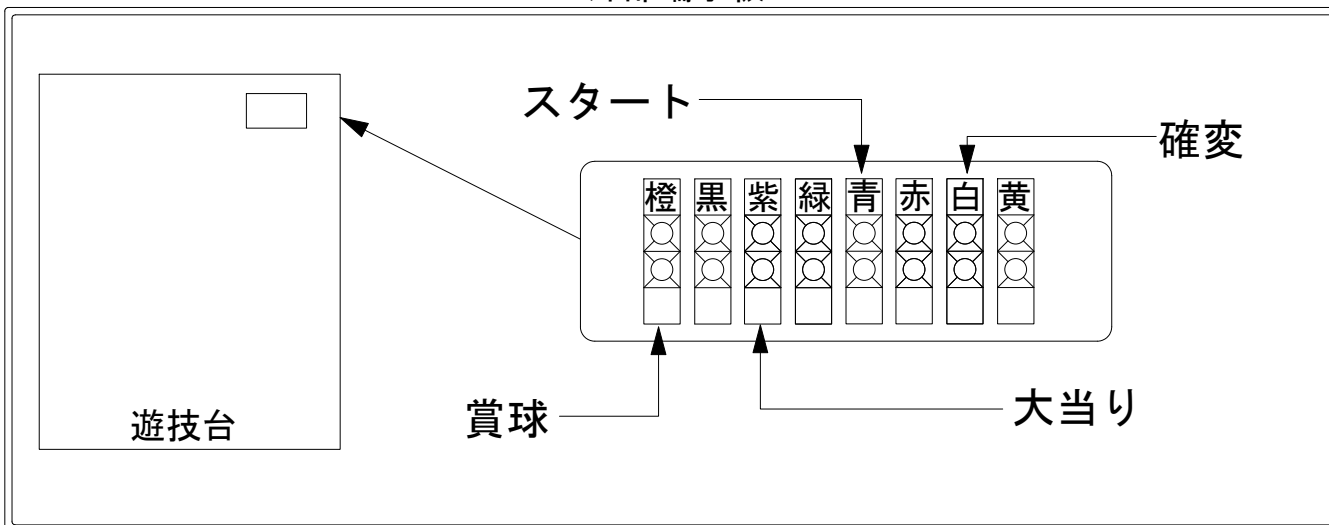

# デー太郎 (パチンコ) 取付配線資料

2012年6月22日 37

メーカー名	エース電研		
機種名	CRベルサイユのばら	薔薇の運命	PRX
入力変換ハーネスセット	A		DYR-H171
賞球入力変換ハーネス	B		DYR-H182

## 外部端子板

## 出力情報

端子色	情報名	出力内容	電サボ	大当り		
				※1	※2	
(橙)	賞球	賞球10個毎に1パルス出力				→賞球線に接続
(黒)	扉・枠開放セキュリティ	内枠/ガラス枠ユニット開放・大入賞/普通入賞口異常・磁気・電波異常検出時に出力				
(紫)	大当り4	全ての当り中に出力		○	○	→大当りに接続
(緑)	始動口	始動口に遊技球が入賞する毎に出力				
(青)	図柄確定回数	特別図柄停止毎に出力				→スタートに接続
(赤)	大当り1	12R大当り中・16R大当り中に出力		○		
(白)	大当り2	大当り中・電サボ中に出力	○	○		→確変に接続
(黄)	大当り3	2R大当り中に出力			○	