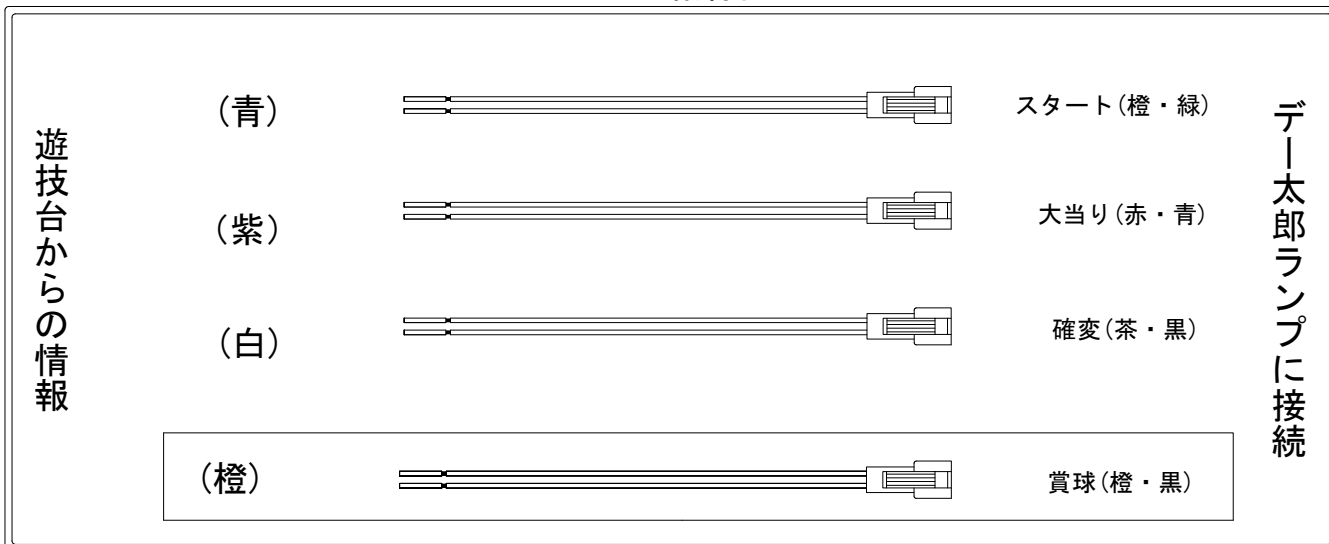

# デー太郎 (パチンコ) 取付配線資料

2012年6月22日 37

メーカー名	エース電研		
機種名	CRベルサイユのばら	薔薇の運命	PRX
入力変換ハーネスセット	A		DYR-H171
賞球入力変換ハーネス	B		DYR-H182

## ハーネス結線図