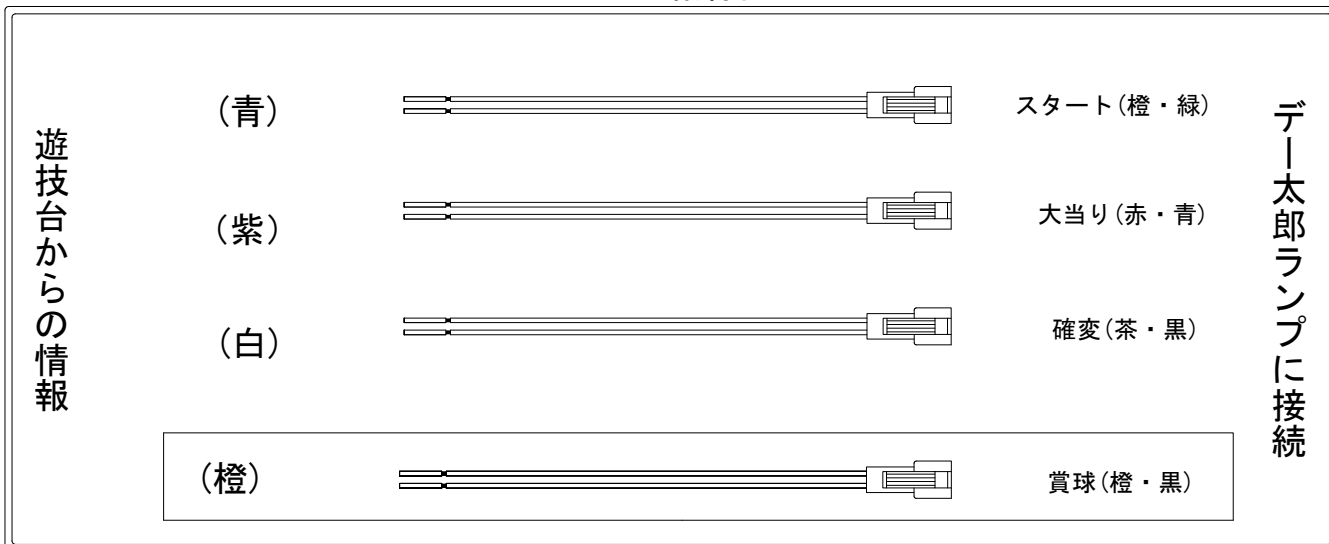

# デー太郎(パチンコ)取付配線資料

2012年5月1日 35-1

メーカー名	エース電研	
機種名	CR恋姫無双	MRW TRX ST4
入力変換ハーネスセット	A	DYR-H171
賞球入力変換ハーネス	B	DYR-H182

## ハーネス結線図