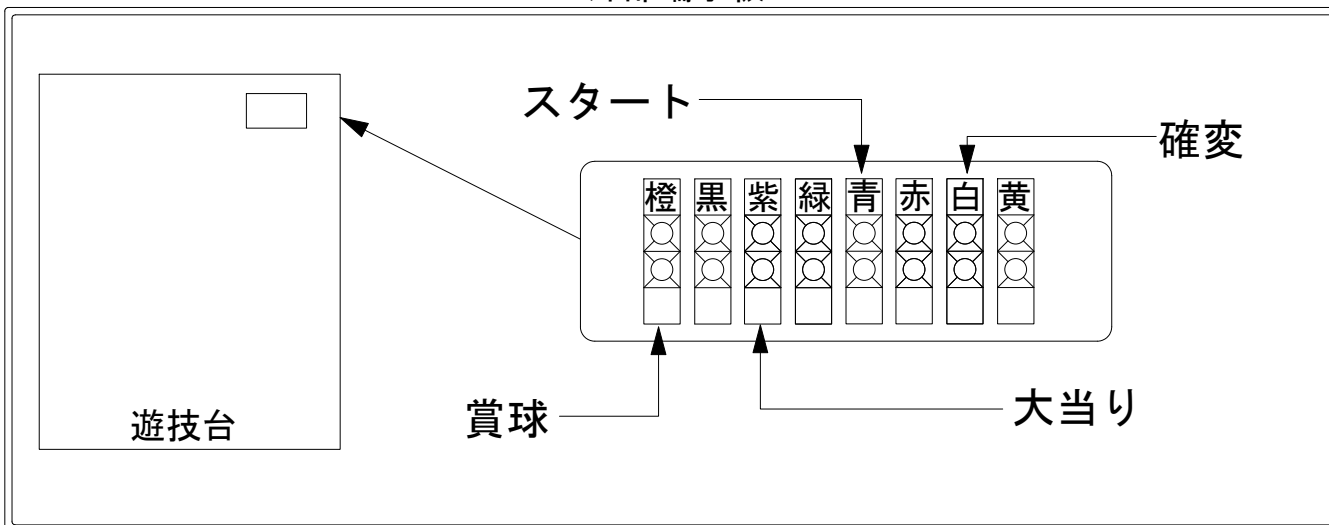

# デー太郎(パチンコ)取付配線資料

2012年5月1日 35-1

メーカー名	エース電研	
機種名	CR恋姫無双	MRW TRX ST4
入力変換ハーネスセット	A	DYR-H171
賞球入力変換ハーネス	B	DYR-H182

## 外部端子板

## 出力情報

端子色	情報名	出力内容	電サポ	大当り			
				※1	※2	小当	
(橙)	賞球	賞球10個毎に1パルス出力					→賞球線に接続
(黒)	扉・枠開放セキュリティ	内枠/ガラス枠ユニット開放・大入賞/普通入賞口異常・磁気・電波異常検出時に出力					
(紫)	大当り4	全ての大当り中に出力		○	○		→大当りに接続
(緑)	始動口	始動口に遊技球が入賞する毎に出力					
(青)	図柄確定回数	特別図柄停止毎に出力					→スタートに接続
(赤)	大当り1	全ての大当り中・小当り中に出力 ※3		○	○	○	
(白)	大当り2	(大当り終了後に電サポが付く)大当り中・電サポ中に出力	○	○			→確変に接続
(黄)	大当り3	(大当り終了後に電サポが付く)大当り中に出力 ※4		○			