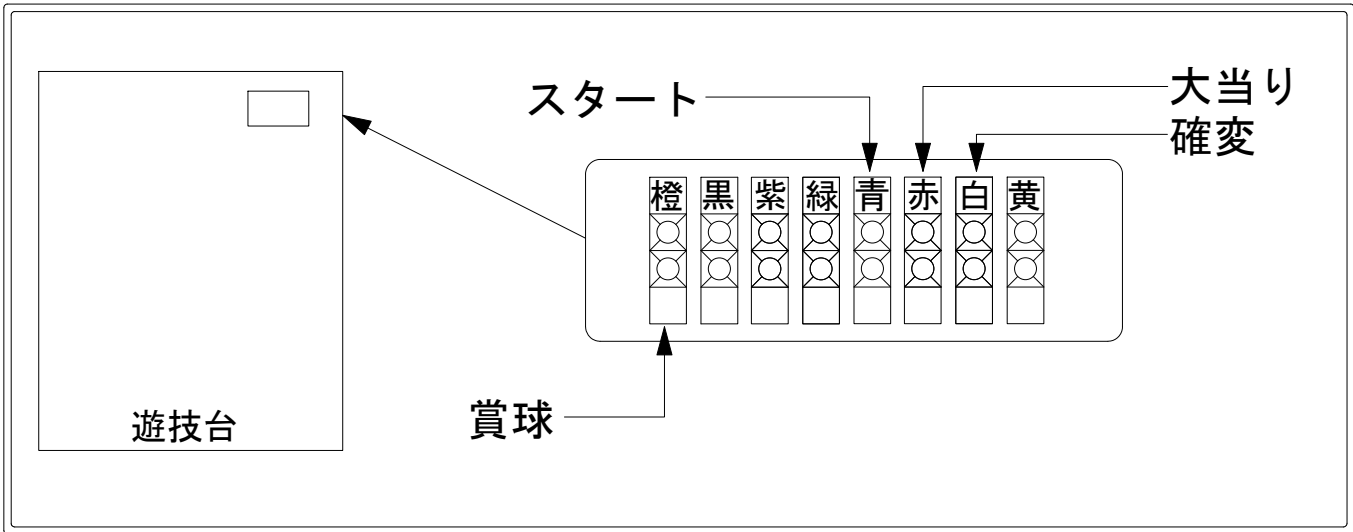

デー太郎 (パチンコ) 取付配線資料

2011年10月7日 34-2

メーカー名	エース電研		
機種名	CRエースをねらえ!	TRX	HRV ST5 SD5
入力変換ハーネスセット	A	DYR-H171	
賞球入力変換ハーネス	B	DYR-H182	

ハーネス結線図

外部端子板

出力情報

端子色	情報名	出力内容	電サポ	大当り		
				※1	※2	小当
(橙)	賞球	賞球出力				
(黒)	扉・枠開放セキュリティ	内枠/ガラス枠ユニット開放・大人賞/普通入賞口異常・磁気・電波異常検出時に出力				
(紫)	大当り4	全ての大当り中に出力		○	○	
(緑)	始動口	始動口に遊技球が入賞する毎に出力				
(青)	図柄確定回数	特別図柄停止毎に出力				
(赤)	大当り1	全ての大当り中・小当り中に出力		○	○	○
(白)	大当り2	(大当り終了後に電サポが付く)大当り中・電サポ中に出力	○	○		
(黄)	大当り3	(大当り終了後に電サポが付く)大当り中に出力		○		

→ 賞球線に接続

→ スタートに接続

→ 大当りに接続

→ 確変に接続

※1→大当り終了後に電サポが付く大当り ※2→大当り終了後に電サポが付かない大当り

※ ST5・SD5の場合は大当り4(紫)に大当りを接続してください。