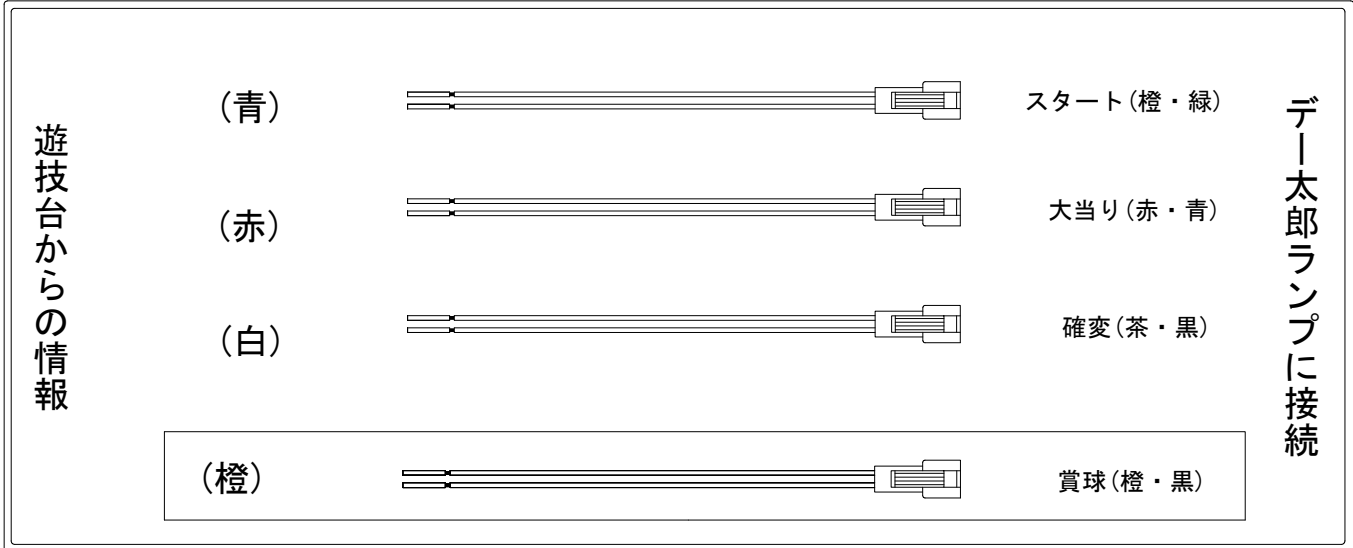

デー太郎 (パチンコ) 取付配線資料

2011年10月7日 34-2

メーカー名	エース電研		
機種名	CRエースをねらえ!	TRX	HRV ST5 SD5
入力変換ハーネスセット	A	DYR-H171	
賞球入力変換ハーネス	B	DYR-H182	

ハーネス結線図

外部端子板

出力情報

端子色	情報名	出力内容	電サポ	大当り		
				※1	※2	小当
(橙)	賞球	賞球出力				
(黒)	扉・枠開放セキュリティ	内枠/ガラス枠ユニット開放・大人賞/普通入賞口異常・磁気・電波異常検出時に出力				
(紫)	大当り4	全ての大当り中に出力		○	○	
(緑)	始動口	始動口に遊技球が入賞する毎に出力				
(青)	図柄確定回数	特別図柄停止毎に出力				
(赤)	大当り1	全ての大当り中・小当り中に出力		○	○	○
(白)	大当り2	(大当り終了後に電サポが付く)大当り中・電サポ中に出力	○	○		
(黄)	大当り3	(大当り終了後に電サポが付く)大当り中に出力		○		

→ 賞球線に接続

→ スタートに接続

→ 大当りに接続

→ 確変に接続

※1→大当り終了後に電サポが付く大当り ※2→大当り終了後に電サポが付かない大当り

※ ST5・SD5の場合は大当り4(紫)に大当りを接続してください。