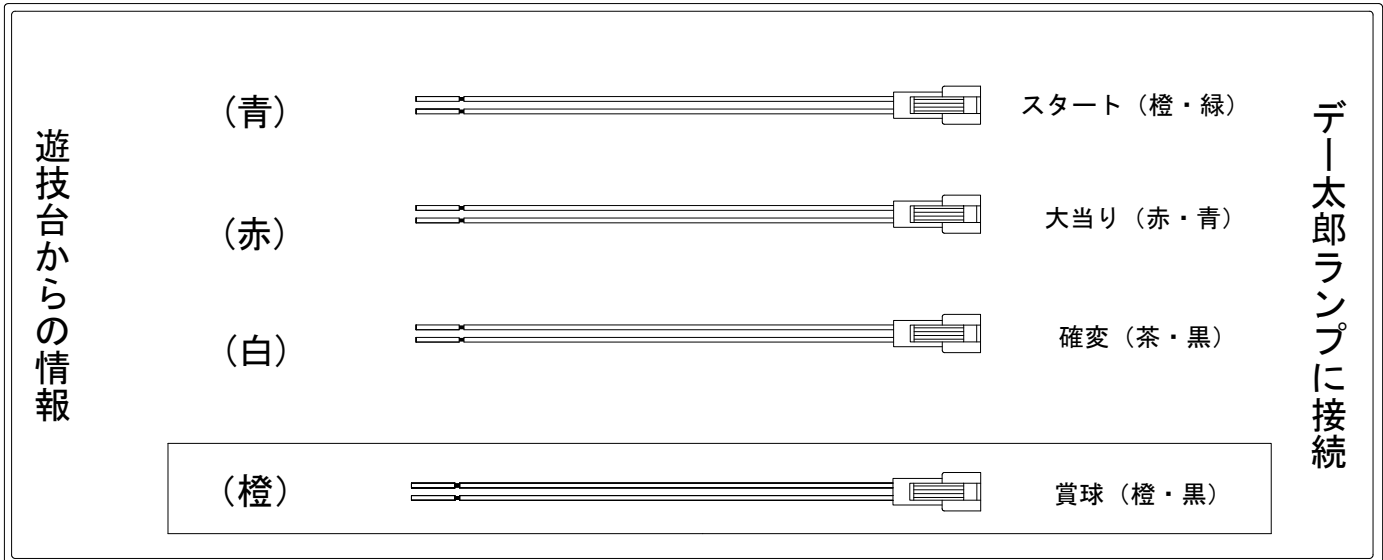

デー太郎（パチンコ） 取付配線資料 2010年12月24日 32

メーカー名	エース電研	
機種名	OR 天空のエスカフローネTRX・NRY/ORA 天空のエスカフローネDH	
入力変換ハーネスセット	A	DYR-H171
賞球入力変換ハーネス	B	DYR-H182

ハーネス結線図

外部端子板

出力情報

端子色	情報名	出力内容	時短	確変	大当り				
					大当	2R	小当		
(橙)	賞球	賞球出力							→賞球線に接続
(黒)	扉・枠開放セキュリティ	内枠ユニット又はガラス枠ユニット開放及び不正中に出力							
(紫)	大当り4	大当り中に出力			○	○			
(緑)	始動口	始動口							
(青)	図柄確定回数	メインデジタル回転停止毎に出力							→スタートに接続
(赤)	大当り1	大当り・小当り中に出力			○	○	○		→大当りに接続
(白)	大当り2	大当り※1・時短・確変中に出力	○	○	○				→確変に接続
(黄)	大当り3	2R大当り以外の大当り中に出力			○				

※1 2R大当りは確変・時短中のみ出力
 ※ 2R大当り及び小当りを大当り回数に含まない場合は大当り3(黄)に接続
 ※ 小当りを大当り回数に含まない場合は大当り4(紫)に接続