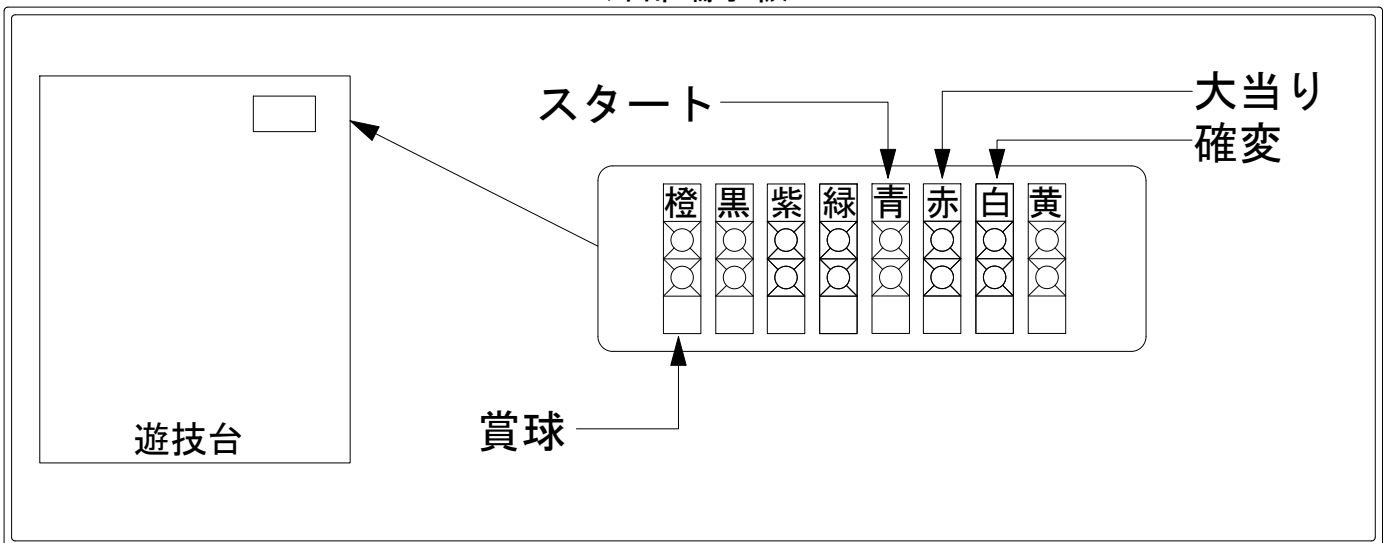

デー太郎（パチンコ） 取付配線資料 2010年12月24日 32

メーカー名	エース電研	
機種名	OR 天空のエスカフローネTRX・NRY/ORA 天空のエスカフローネDH	
入力変換ハーネスセット	A	DYR-H171
賞球入力変換ハーネス	B	DYR-H182

ハーネス結線図

外部端子板

出力情報

端子色	情報名	出力内容	時短	確変	大当り				
					大当	2R	小当		
(橙)	賞球	賞球出力							→賞球線に接続
(黒)	扉・枠開放セキュリティ	内枠ユニット又はガラス枠ユニット開放及び不正中に出力							
(紫)	大当り4	大当り中に出力			○	○			
(緑)	始動口	始動口							
(青)	図柄確定回数	メインデジタル回転停止毎に出力							→スタートに接続
(赤)	大当り1	大当り・小当り中に出力			○	○	○		→大当りに接続
(白)	大当り2	大当り※1・時短・確変中に出力	○	○	○				→確変に接続
(黄)	大当り3	2R大当り以外の大当り中に出力			○				

※1 2R大当りは確変・時短中のみ出力
 ※ 2R大当り及び小当りを大当り回数に含まない場合は大当り3(黄)に接続
 ※ 小当りを大当り回数に含まない場合は大当り4(紫)に接続