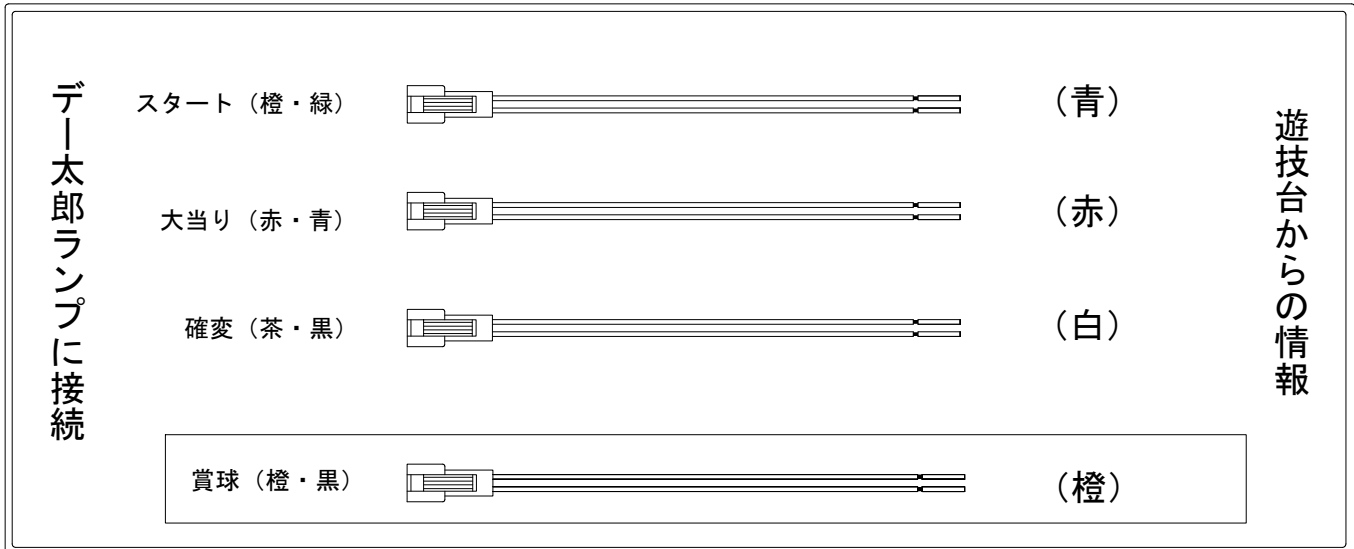

# デー太郎（パチンコ） 取付配線資料

2007年11月26日 26

メーカー名	エース電研	
機種名	CR. 怪傑ライオン丸	
入力変換ハーネスセット	A	DYR-H171
賞球入力変換ハーネス	B	DYR-H182

## ハーネス結線図

## 外部端子板