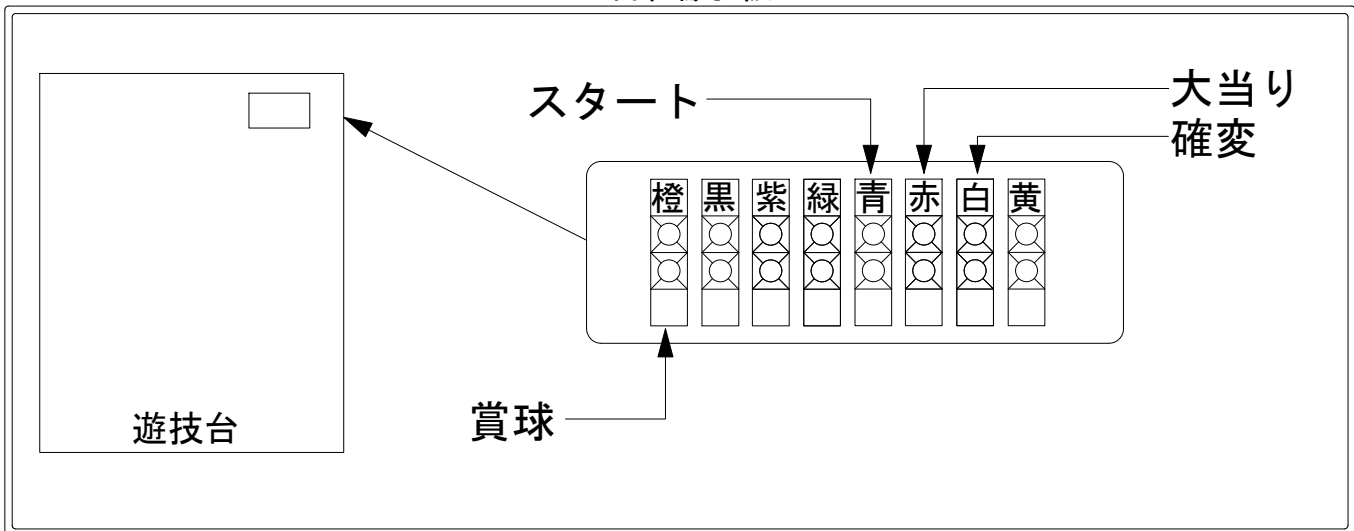

# デー太郎（パチンコ） 取付配線資料

2007年11月26日 26

メーカー名	エース電研	
機種名	CR. 怪傑ライオン丸	
入力変換ハーネスセット	A	DYR-H171
賞球入力変換ハーネス	B	DYR-H182

## ハーネス結線図

## 外部端子板

## 出力情報

(橙)	賞球出力
(黒)	内枠ユニット又はガラス枠ユニット開放中に出力
(紫)	不正出力
(緑)	始動口
(青)	スタート
(赤)	大当り中に出力
(白)	大当り・時短・確変中に出力
(黄)	時短中に出力

→ 賞球線に接続

→ スタートに接続

→ 大当りに接続

→ 確変に接続