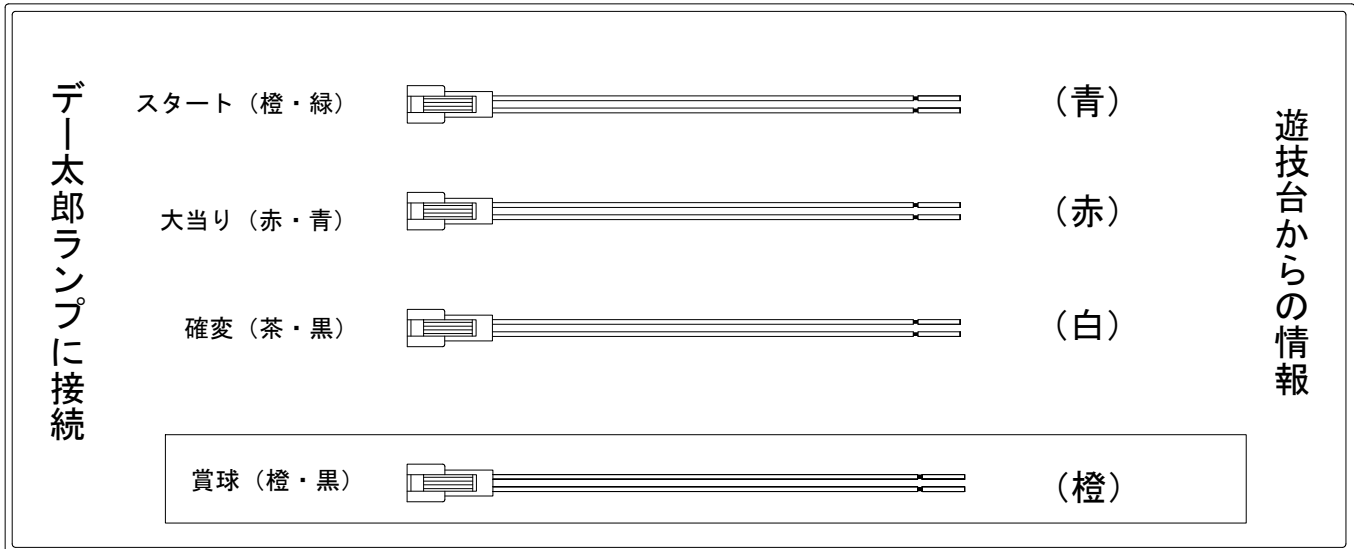

デー太郎（パチンコ） 取付配線資料 2007年1月10日 25

メーカー名	エース電研	
機種名	CR. WWEこそがNO.1プロレスパチンコ機	
入力変換ハーネスセット	A	DYR-H171
賞球入力変換ハーネス	B	DYR-H182

ハーネス結線図

外部端子板

出力情報

(橙)	賞球出力
(黒)	内枠ユニット又はガラス枠ユニット開放中に出力
(紫)	不正出力
(緑)	始動口
(青)	スタート
(赤)	大当り中に出力
(白)	大当り・時短・確変中に出力
(黄)	時短中に出力

→ 賞球線に接続

→ スタートに接続

→ 大当りに接続

→ 確変に接続