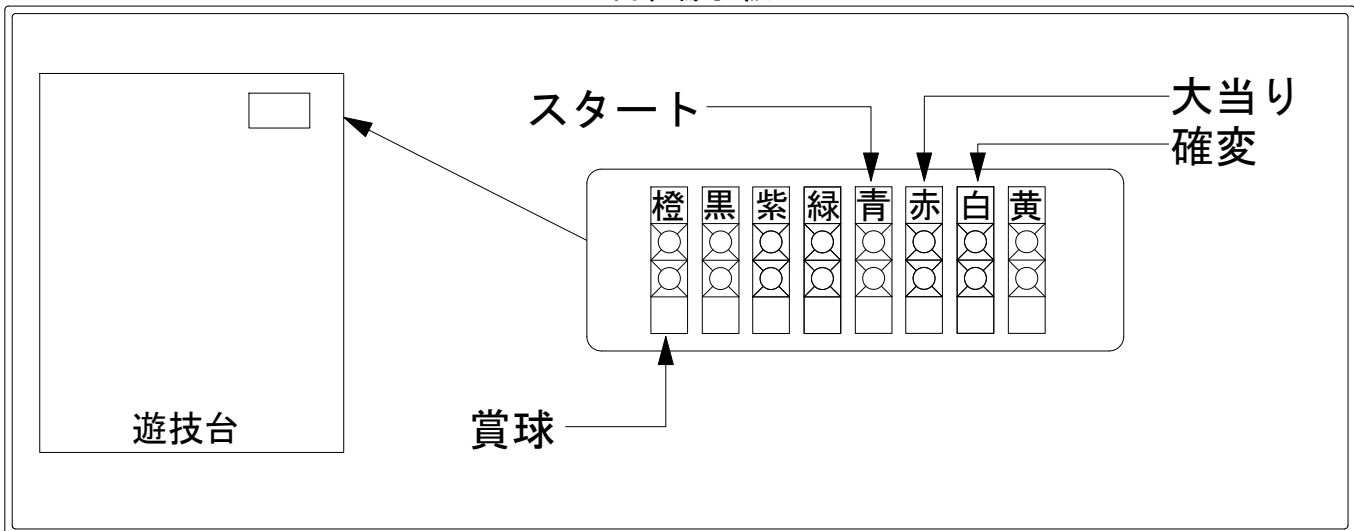

デー太郎（パチンコ） 取付配線資料 2007年1月10日 25

メーカー名	エース電研	
機種名	CR. WWEこそがNO.1プロレスパチンコ機	
入力変換ハーネスセット	A	DYR-H171
賞球入力変換ハーネス	B	DYR-H182

ハーネス結線図

外部端子板

出力情報

(橙)	賞球出力
(黒)	内枠ユニット又はガラス枠ユニット開放中に出力
(紫)	不正出力
(緑)	始動口
(青)	スタート
(赤)	大当り中に出力
(白)	大当り・時短・確変中に出力
(黄)	時短中に出力

→ 賞球線に接続

→ スタートに接続

→ 大当りに接続

→ 確変に接続