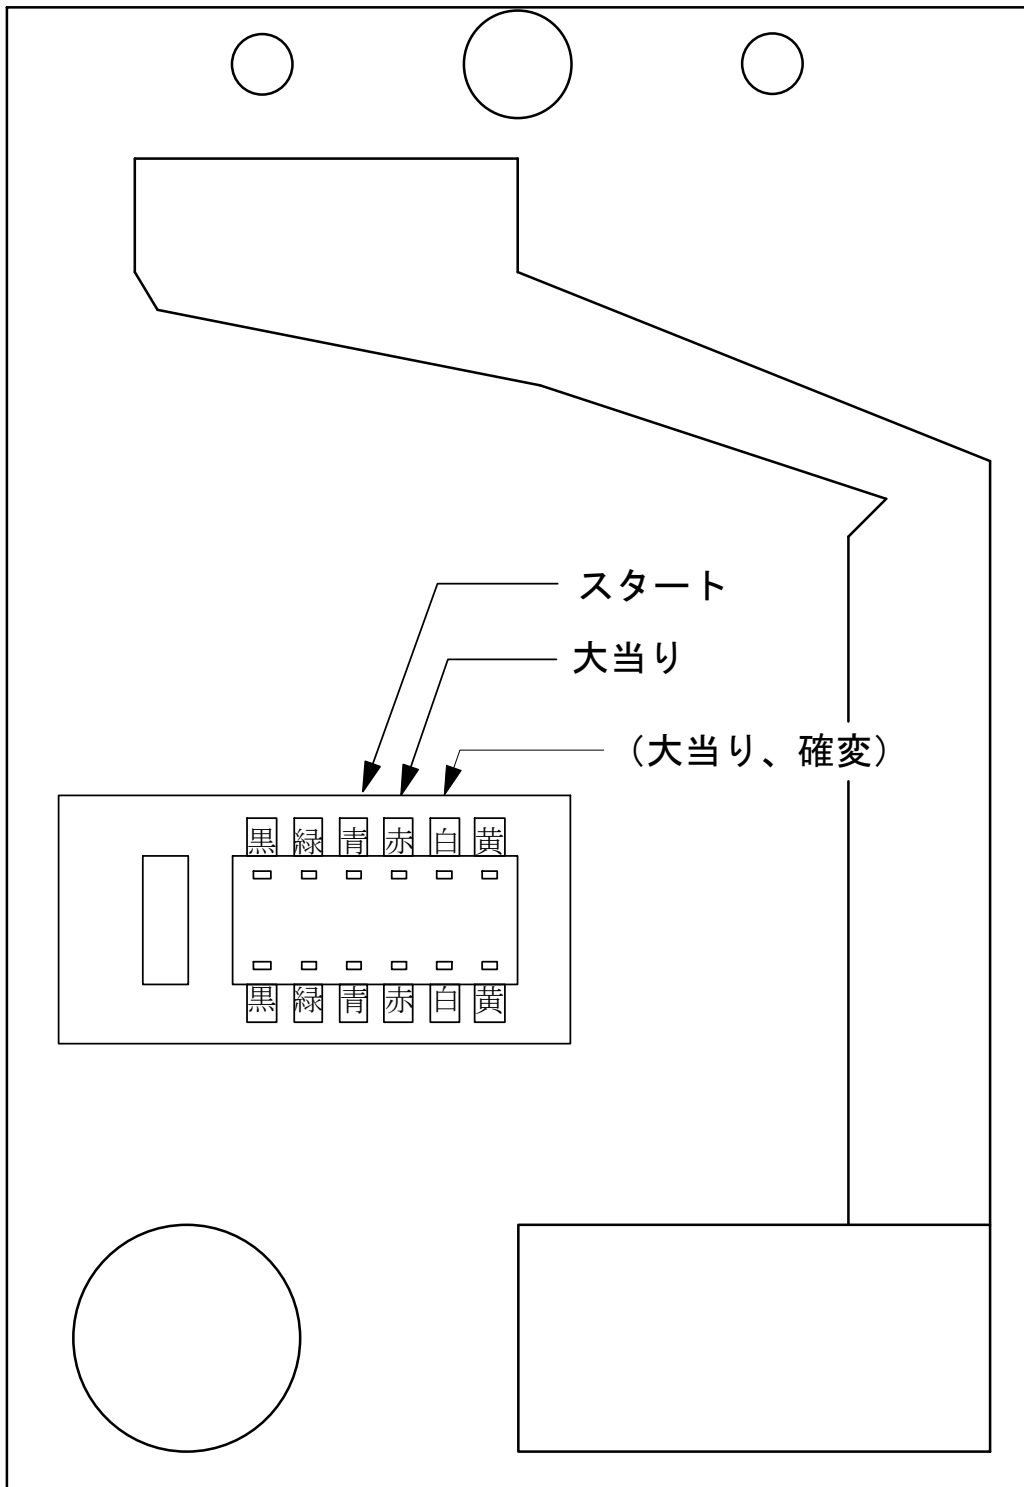

# デー太郎 (パチンコ) 取付配線資料

2007年6月6日

メーカー名	エース電研	
機種名	CR. ショックボーイズ	
台からの 情報出力	スタート	接点出力
	大当り	接点出力
	確率変動	
	大当り兼高確率	接点出力

特記事項

---

---

---

---

## 配線

青・凶柄確定回数  
スタート (橙, 緑)

赤・大当り 1  
大当り (赤, 青)

白・大当り 2  
確率変動 (茶, 黒)

デー太郎 1 を配線  
する場合  
別紙参照

デー太郎 2, 3, 5  
を配線する場合

内を配線

メモ