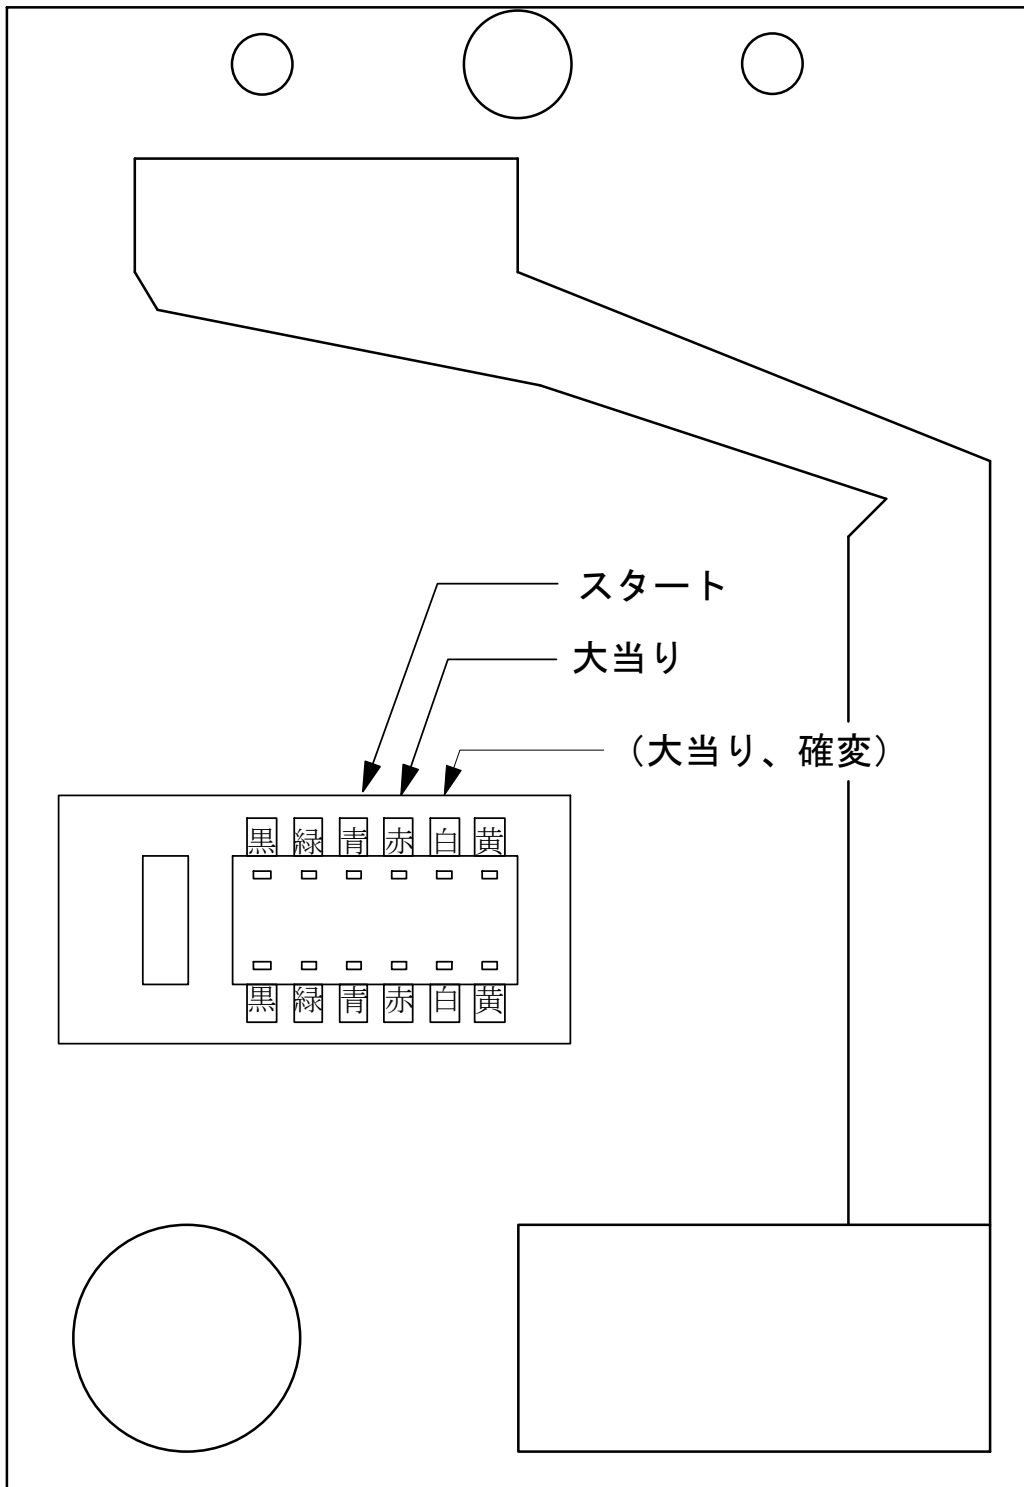

デー太郎 (パチンコ) 取付配線資料

2007年4月24日

メーカー名	エース電研	
機種名	CR. 押忍! 空手部	
台からの 情報出力	スタート	接点出力
	大当り	接点出力
	確率変動	
	大当り兼高確率	接点出力

特記事項

配線

青・凶柄確定回数
スタート (橙, 緑)

赤・大当り 1
大当り (赤, 青)

白・大当り 2
確率変動 (茶, 黒)

デー太郎 1 を配線
する場合
別紙参照

デー太郎 2, 3, 5
を配線する場合

内を配線

メモ

入力	賞球
A	B