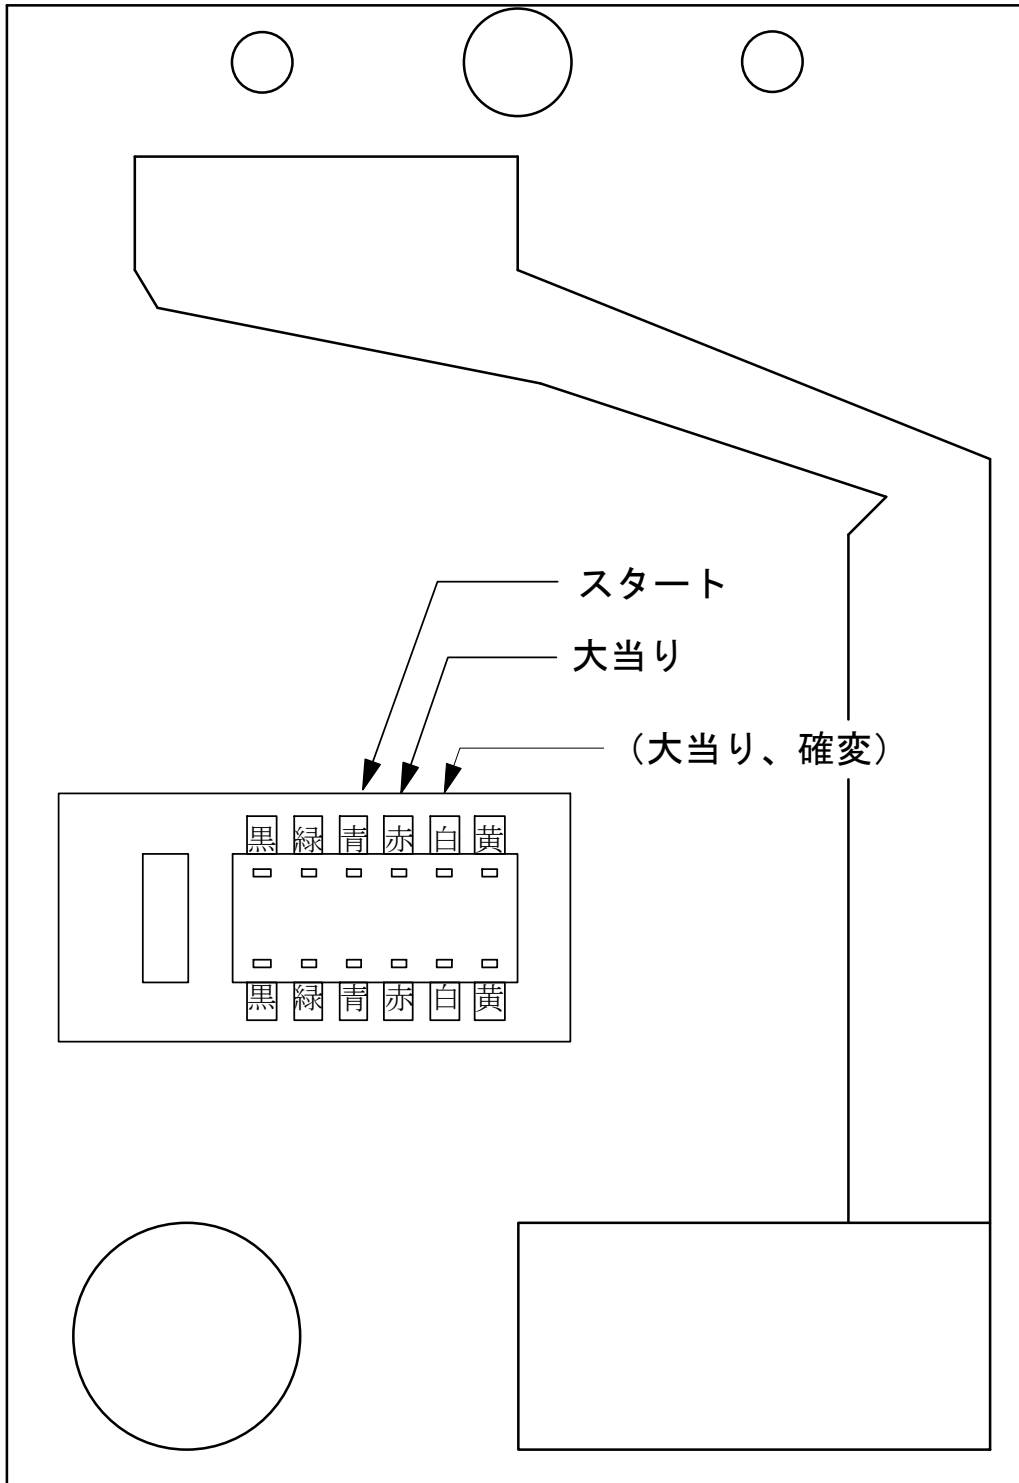

# デー太郎 (パチンコ) 取付配線資料

2007年2月28日

メーカー名	エース電研	
機種名	CR. むし虫物語	
台からの 情報出力	スタート	接点出力
	大当り	接点出力
	確率変動	
	大当り兼高確率	接点出力

特記事項

---

---

---

---

## 配線

青・凶柄確定回数  
スタート (橙, 緑)

赤・大当り 1  
大当り (赤, 青)

白・大当り 2  
確率変動 (茶, 黒)

デー太郎 1 を配線  
する場合  
別紙参照

デー太郎 2, 3, 5  
を配線する場合

内を配線

メモ