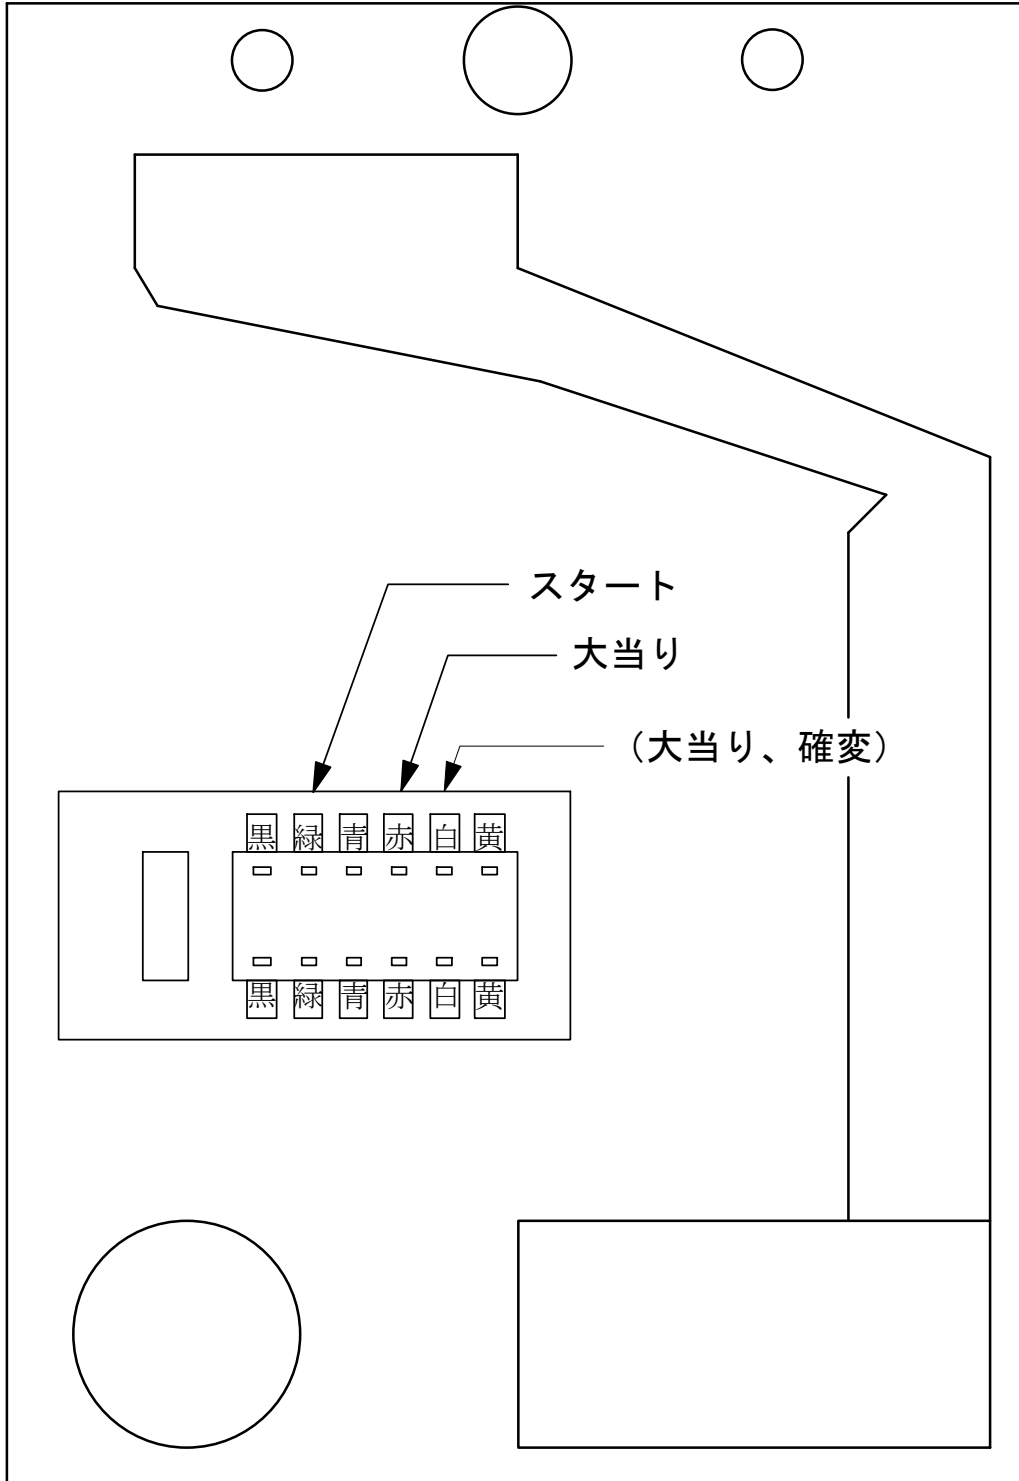

# デー太郎 (パチンコ) 取付配線資料

2006年8月23日

メーカー名	エース電研	
機種名	CR. ベルサイユのぼら2	
台からの 情報出力	スタート	接点出力
	大当り	接点出力
	確率変動	
	大当り兼高確率	接点出力

特記事項

---

---

---

---

## 配線

赤・凶柄確定回数  
スタート (橙, 緑)

青・大当り 1  
大当り (赤, 青)

緑・大当り 2  
確率変動 (茶, 黒)

デー太郎 1 を配線  
する場合  
別紙参照

デー太郎 2, 3, 5  
を配線する場合

内を配線

メモ