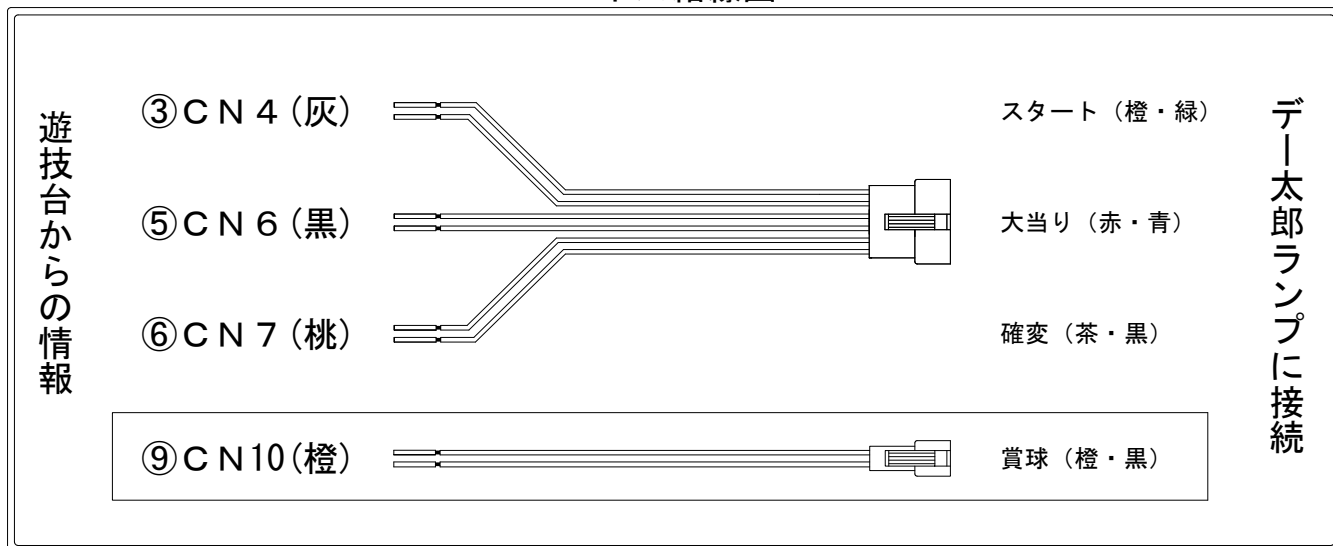

デー太郎（パチンコ） 取付配線資料 2019年08月27日 30

メーカー名	コナミアミューズメント		
機種名	Pゴールドマックス 限界突破!!!!	LM1	
ワンタッチ台接続ハーネス	A	DSH-H001	
賞球入力変換ハーネス	B	DYR-H182	

ハーネス結線図

外部端子板

出力情報

番号	端子	色	情報名	出力内容	時短	大当り		
①	CN2	白	賞球	10球払出時				
②	CN3	緑	扉・枠開放	扉・枠開放時				
③	CN4	灰	図柄確定回数	特別図柄1又は特別図柄2の変動停止時				→スタートに接続
④	CN5	黄	始動口	始動口1又は始動口2入賞時				
⑤	CN6	黒	大当り1	全大当り中		○		→大当りに接続
⑥	CN7	桃	大当り2	全大当り中 特別図柄2での小当り中 時短中	○	○		→確変に接続
⑦	CN8	青	情報A	全大当り中および時短中				
⑧	CN9	赤	情報B	特図1_6R2回開時短有図柄1による小当り				
⑨	CN10	橙	賞球予定	賞球予定10個ごと				→賞球に接続
⑩	CN11	水	セキュリティ	電源投入、異常状態、遊戯停止または解除動作操作異常状態発生				