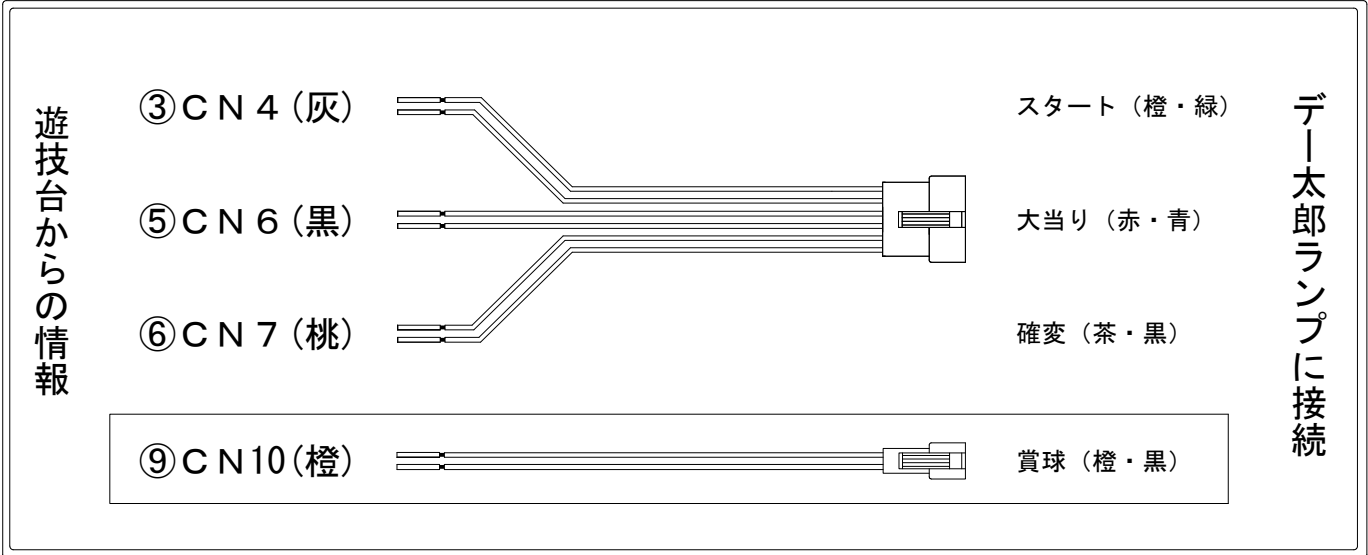

# デー太郎（パチンコ） 取付配線資料 2018年06月6日 29

メーカー名	高砂	
機種名	CRぱちんこ麻雀格闘倶楽部	SH9 SA1
ワンタッチ台接続ハーネス	<b>A</b>	DSH-H001
賞球入力変換ハーネス	<b>B</b>	DYR-H182

## ハーネス結線図

## 外部端子板

## 出力情報

番号	端子	色	情報名	出力内容	時短	大当り		
①	CN2	白	賞球	10球払出時				
②	CN3	緑	扉・枠開放	扉・枠開放時				
③	CN4	灰	図柄確定回数1	特別図柄1又は特別図柄2の変動停止時				→スタートに接続
④	CN5	黄	始動口	始動口1又は始動口2入賞時				
⑤	CN6	黒	大当り1	全大当り中 特別図柄2での小当り中		○		→大当りに接続
⑥	CN7	桃	大当り2	全大当り中 特別図柄2での小当り中 時短中	○	○		→確変に接続
⑦	CN8	青	情報A	特別図柄1・2の変動停止時 左打ち時の普通図柄の変動停止時				
⑧	CN9	赤	情報B	特別図柄1での小当り中に大当りした場合の大当り				
⑨	CN10	橙	賞球予定	賞球予定				→賞球に接続
⑩	CN11	水	セキュリティ	電源投入、異常状態、遊戯停止または解除動作操作異常状態発生				