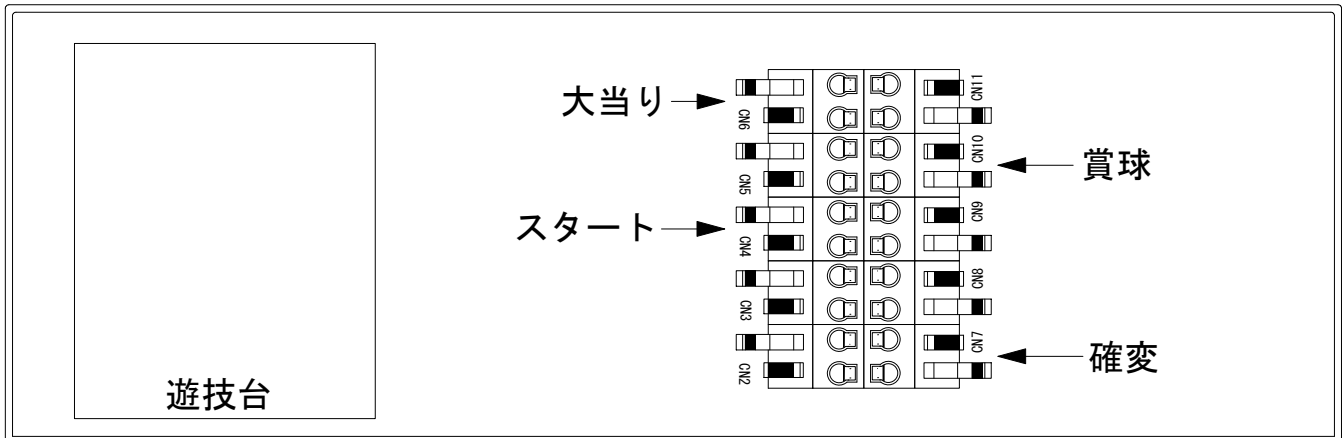

デー太郎（パチンコ） 取付配線資料 2016年01月12日 28-1

メーカー名	高砂	
機種名	CR悪魔城ドラキュラ	SH9 SA1
ワンタッチ台接続ハーネス	A	DSH-H001
賞球入力変換ハーネス	B	DYR-H182

ハーネス結線図

外部端子板

出力情報

番号	端子	色	情報名	出力内容	時短	大当り			
①	CN2	白	賞球	10球払出時					
②	CN3	緑	扉・枠開放	扉・枠開放時					
③	CN4	灰	図柄確定回数1	特別図柄1又は特別図柄2の変動停止時					→スタートに接続
④	CN5	黄	始動口	始動口1又は始動口2入賞時					
⑤	CN6	黒	大当り1	大当り中		○			→大当りに接続
⑥	CN7	桃	大当り2	大当り中・時短中	○	○			→確変に接続
⑦	CN8	青	図柄確定回数2	特別図柄2の変動停止時					
⑧	CN9	赤	ゲート	ゲート通過					
⑨	CN10	橙	賞球予定	賞球予定					→賞球に接続
⑩	CN11	水	セキュリティ	エラー					