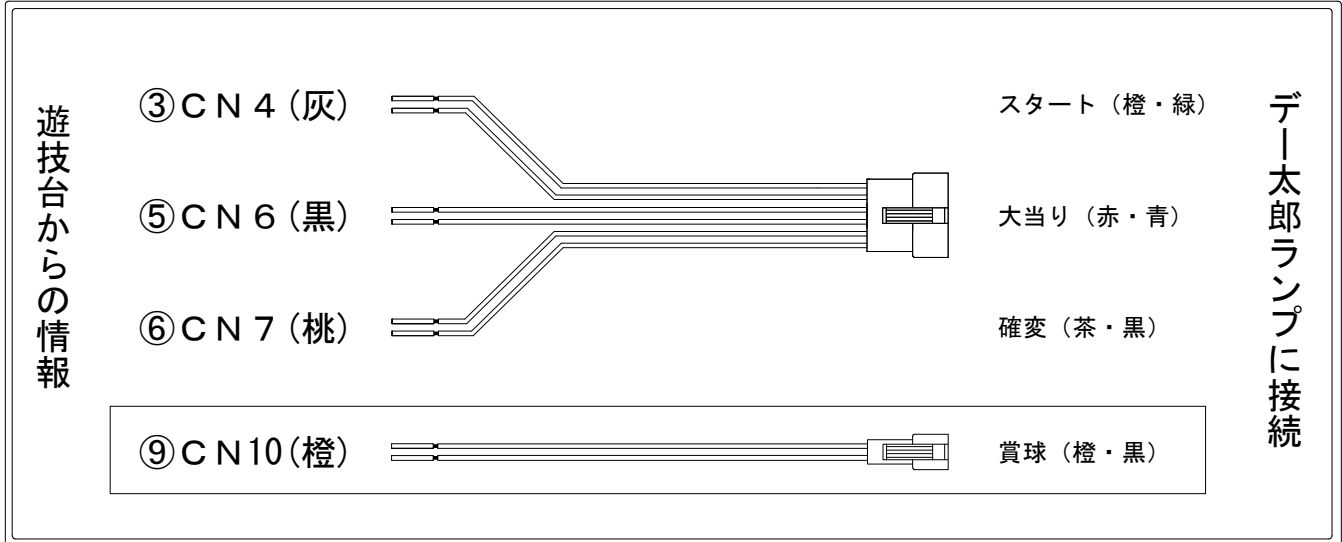

デー太郎（パチンコ） 取付配線資料 2016年01月12日 28-1

メーカー名	高砂	
機種名	CR悪魔城ドラキュラ	SH9 SA1
ワンタッチ台接続ハーネス	A	DSH-H001
賞球入力変換ハーネス	B	DYR-H182

ハーネス結線図

外部端子板

出力情報

番号	端子	色	情報名	出力内容	時短	大当り			
①	CN2	白	賞球	10球払出時					
②	CN3	緑	扉・枠開放	扉・枠開放時					
③	CN4	灰	図柄確定回数1	特別図柄1又は特別図柄2の変動停止時					→スタートに接続
④	CN5	黄	始動口	始動口1又は始動口2入賞時					
⑤	CN6	黒	大当り1	大当り中		○			→大当りに接続
⑥	CN7	桃	大当り2	大当り中・時短中	○	○			→確変に接続
⑦	CN8	青	図柄確定回数2	特別図柄2の変動停止時					
⑧	CN9	赤	ゲート	ゲート通過					
⑨	CN10	橙	賞球予定	賞球予定					→賞球に接続
⑩	CN11	水	セキュリティ	エラー					