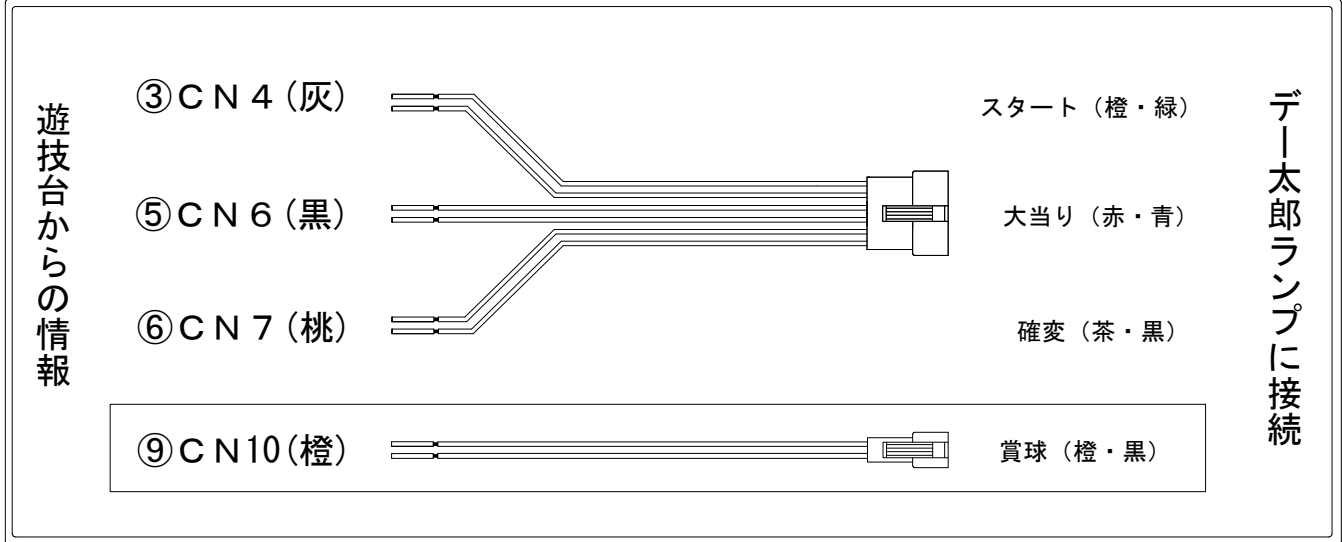

# デー太郎（パチンコ） 取付配線資料 2015年01月21日 27-2

メーカー名	高砂		
機種名	CRぱちんこマジカルハロウィン	NM3	NA1 NA3
ワンタッチ台接続ハーネス	<b>A</b>	DSH-H001	
賞球入力変換ハーネス	<b>B</b>	DYR-H182	

## ハーネス結線図

## 外部端子板

## 出力情報

番号	端子	色	情報名	出力内容	時短	※1	※2		
①	CN2	白	賞球	10球払出時					
②	CN3	緑	扉・枠開放	扉・枠開放時					
③	CN4	灰	図柄確定回数	特別図柄1又は2の変動停止時					→スタートに接続
④	CN5	黄	始動口	始動口1又は始動口2入賞時					
⑤	CN6	黒	大当り1	大当り中		○	○		→大当りに接続
⑥	CN7	桃	大当り2	大当り中・時短中	○	○	○		→確変に接続
⑦	CN8	青	大当り3	突確当り以外時		○			
⑧	CN9	赤	大当り4	時短中	○				
⑨	CN10	橙	賞球予定						→賞球に接続
⑩	CN11	水	セキュリティ						