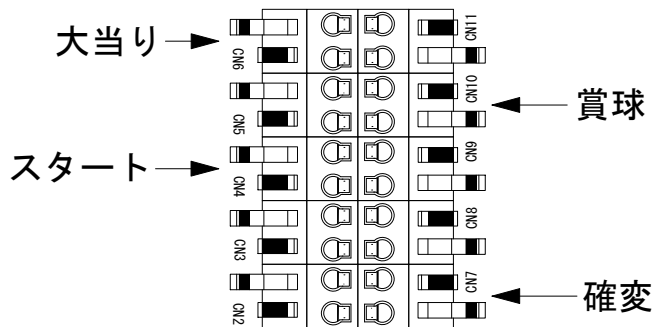

# デー太郎（パチンコ） 取付配線資料 2019年08月27日 30

メーカー名	コナミアミューズメント	
機種名	Pゴールドマックス 限界突破!!!!	LM1
入力変換ハーネスセット	<b>A</b>	DYR-H171
賞球入力変換ハーネス	<b>B</b>	DYR-H182

## ハーネス結線図

遊技台からの情報

デー太郎ランプに接続

## 外部端子板

## 出力情報

番号	端子	色	情報名	出力内容	時短	大当り			
①	CN2	白	賞球	10球払出時					
②	CN3	緑	扉・枠開放	扉・枠開放時					
③	CN4	灰	図柄確定回数	特別図柄1又は特別図柄2の変動停止時					→スタートに接続
④	CN5	黄	始動口	始動口1又は始動口2入賞時					
⑤	CN6	黒	大当り1	全大当り中		○			→大当りに接続
⑥	CN7	桃	大当り2	全大当り中 特別図柄2での小当り中 時短中	○	○			→確変に接続
⑦	CN8	青	情報A	全大当り中および時短中					
⑧	CN9	赤	情報B	特図1_6R2回開時短有図柄1による小当中					
⑨	CN10	橙	賞球予定	賞球予定10個ごと					→賞球に接続
⑩	CN11	水	セキュリティ	電源投入、異常状態、遊戯停止または解除動作操作異常状態発生					