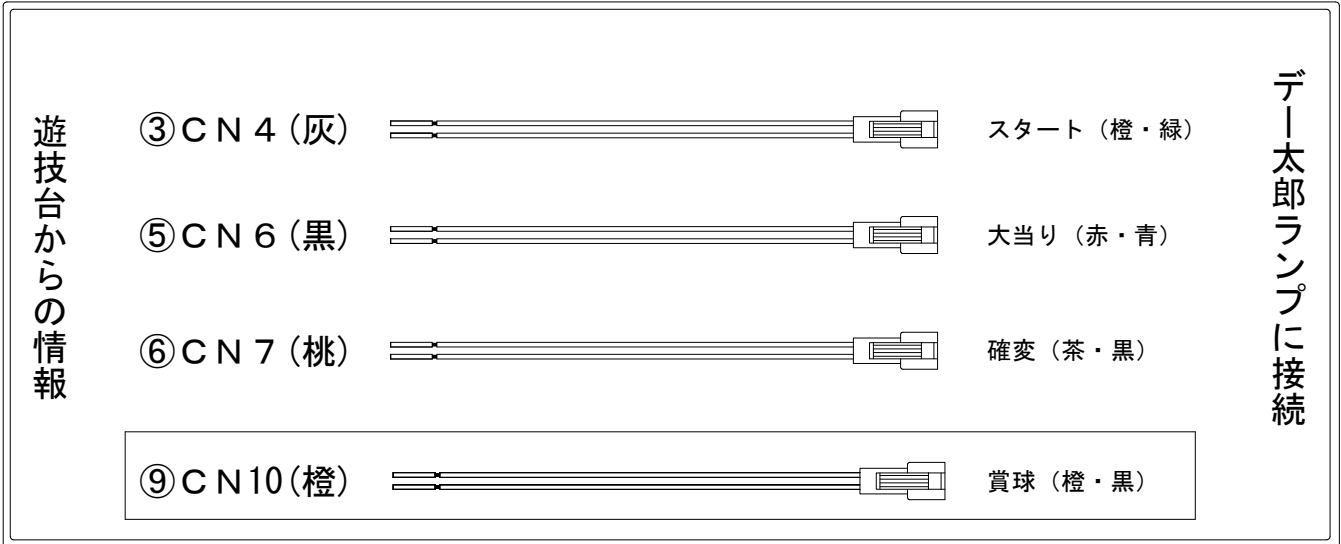

# デー太郎（パチンコ） 取付配線資料 2016年01月12日 28-1

メーカー名	高砂	
機種名	CR悪魔城ドラキュラ	SH9 SA1
入力変換ハーネスセット	<b>A</b>	DYR-H171
賞球入力変換ハーネス	<b>B</b>	DYR-H182

## ハーネス結線図

## 外部端子板

## 出力情報

番号	端子	色	情報名	出力内容	時短	大当り			
①	CN2	白	賞球	10球払出時					
②	CN3	緑	扉・枠開放	扉・枠開放時					
③	CN4	灰	図柄確定回数1	特別図柄1又は特別図柄2の変動停止時					→スタートに接続
④	CN5	黄	始動口	始動口1又は始動口2入賞時					
⑤	CN6	黒	大当り1	大当り中		○			→大当りに接続
⑥	CN7	桃	大当り2	大当り中・時短中	○	○			→確変に接続
⑦	CN8	青	図柄確定回数2	特別図柄2の変動停止時					
⑧	CN9	赤	ゲート	ゲート通過					
⑨	CN10	橙	賞球予定	賞球予定					→賞球に接続
⑩	CN11	水	セキュリティ	エラー					