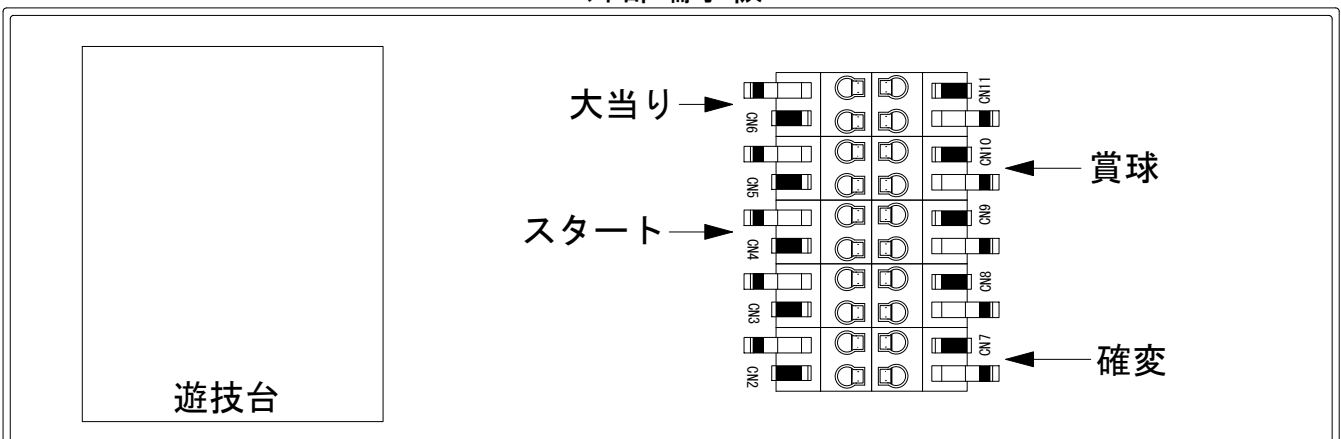

## 出力情報

番号	端子	色	情報名	出力内容	時短	大当り			
①	CN2	白	賞球	10球払出時					
②	CN3	緑	扉・枠開放	扉・枠開放時					
③	CN4	灰	図柄確定回数1	特別図柄1又は特別図柄2の変動停止時					→スタートに接続
④	CN5	黄	始動口	始動口1又は始動口2入賞時					
⑤	CN6	黒	大当り1	大当り中		○			→大当りに接続
⑥	CN7	桃	大当り2	大当り中・時短中	○	○			→確変に接続
⑦	CN8	青	図柄確定回数2	特別図柄2の変動停止時					
⑧	CN9	赤	ゲート	ゲート通過					
⑨	CN10	橙	賞球予定	賞球予定					→賞球に接続
⑩	CN11	水	セキュリティ	エラー					