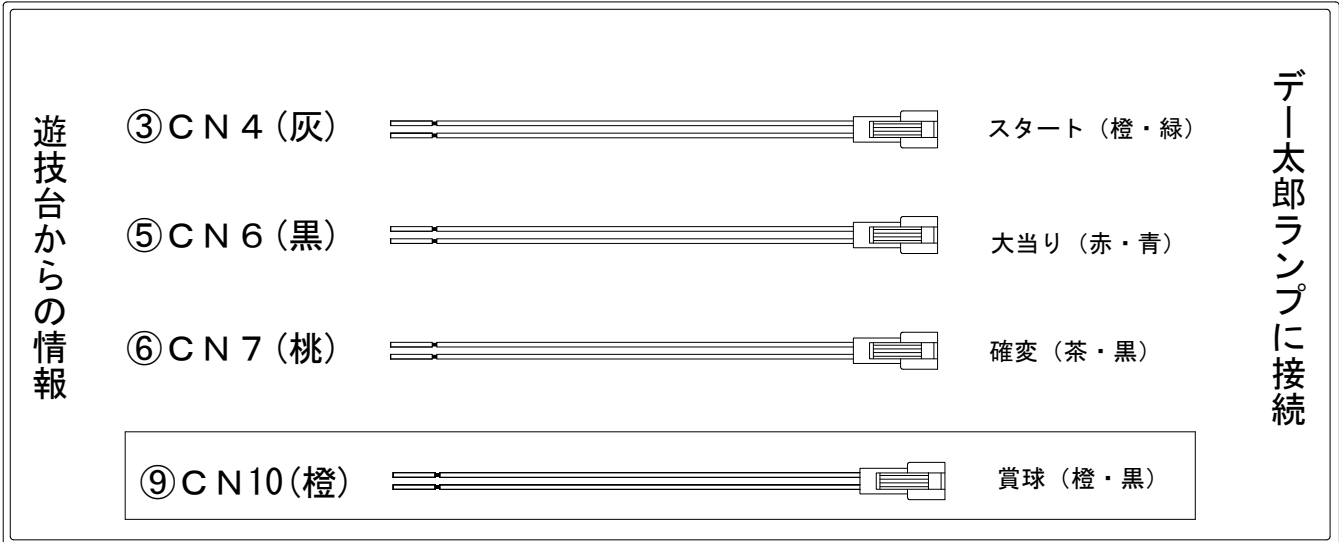

デー太郎（パチンコ） 取付配線資料 2015年01月21日 27-2

メーカー名	高砂		
機種名	CRぱちんこマジカルハロウィン	NM3	NA1 NA3
入力変換ハーネスセット	A	DYR-H171	
賞球入力変換ハーネス	B	DYR-H182	

ハーネス結線図

外部端子板

出力情報

番号	端子	色	情報名	出力内容	時短	※1	※2	
①	CN2	白	賞球	10球払出時				
②	CN3	緑	扉・枠開放	扉・枠開放時				
③	CN4	灰	図柄確定回数	特別図柄1又は2の変動停止時				→スタートに接続
④	CN5	黄	始動口	始動口1又は始動口2入賞時				
⑤	CN6	黒	大当り1	大当り中		○	○	→大当りに接続
⑥	CN7	桃	大当り2	大当り中・時短中	○	○	○	→確変に接続
⑦	CN8	青	大当り3	突確当り以外時		○		
⑧	CN9	赤	大当り4	時短中	○			
⑨	CN10	橙	賞球予定					→賞球に接続
⑩	CN11	水	セキュリティ					

※1→出玉有大当り ※2→出玉無大当り