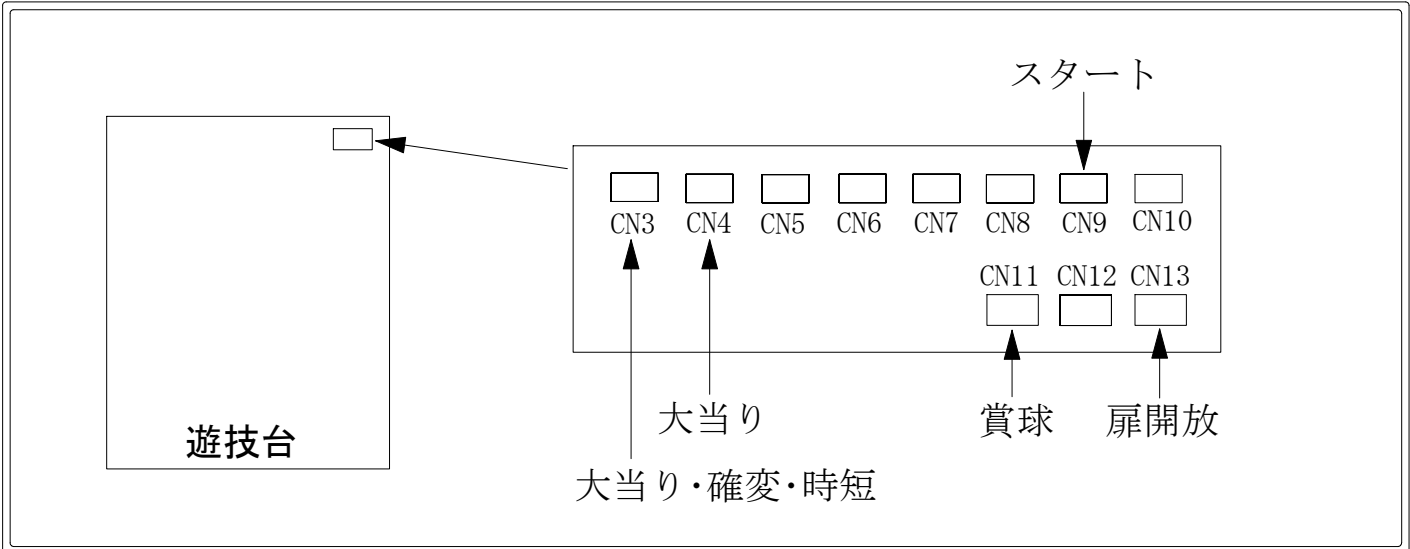

# デー太郎（パチンコ） 取付配線資料 2008年4月21日 20

メーカー名	アビリット	
機種名	CR. 必勝銀閣寺物語ネオストック	
入力変換ハーネスセット	C	DYR-H173
賞球入力変換ハーネス	F	DYR-H186

## ハーネス結線図

## 外部端子板

## 出力情報

CN3 (茶)	時短・大当り	→確変に接続
CN4 (赤)	大当り	→大当りに接続
CN5 (黄)	大当り (2Rなし)	
CN6 (青)	始動口1	
CN7 (白)	始動口2	
CN8 (紫)	ゲート	
CN9 (黄)	図柄確定回数1 スタート回数	→スタートに接続
CN10 (緑)	図柄確定回数2	
CN11 (白)	賞球	→賞球線に接続
CN12 (黒)	球切れ	
CN13 (赤)	扉開放	→不正入力に接続