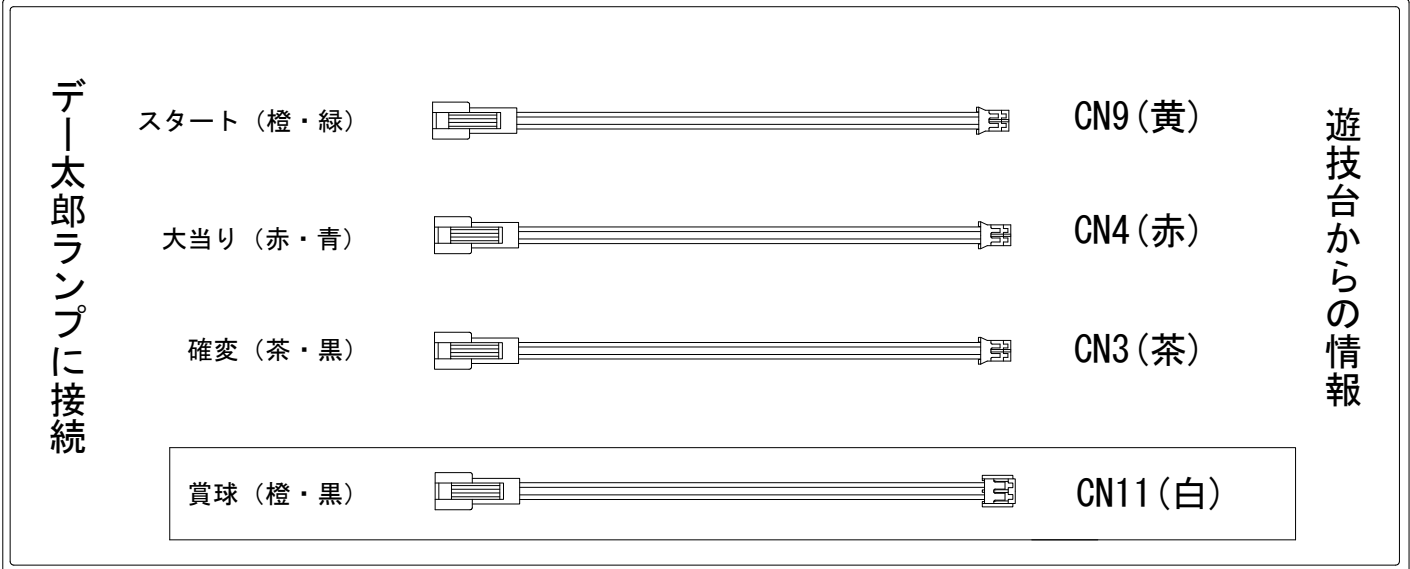

# デー太郎（パチンコ） 取付配線資料 2008年4月21日 20

メーカー名	アビリット	
機種名	CR. 必勝銀閣寺物語ネオストック	
入力変換ハーネスセット	C	DYR-H173
賞球入力変換ハーネス	F	DYR-H186

## ハーネス結線図

## 外部端子板