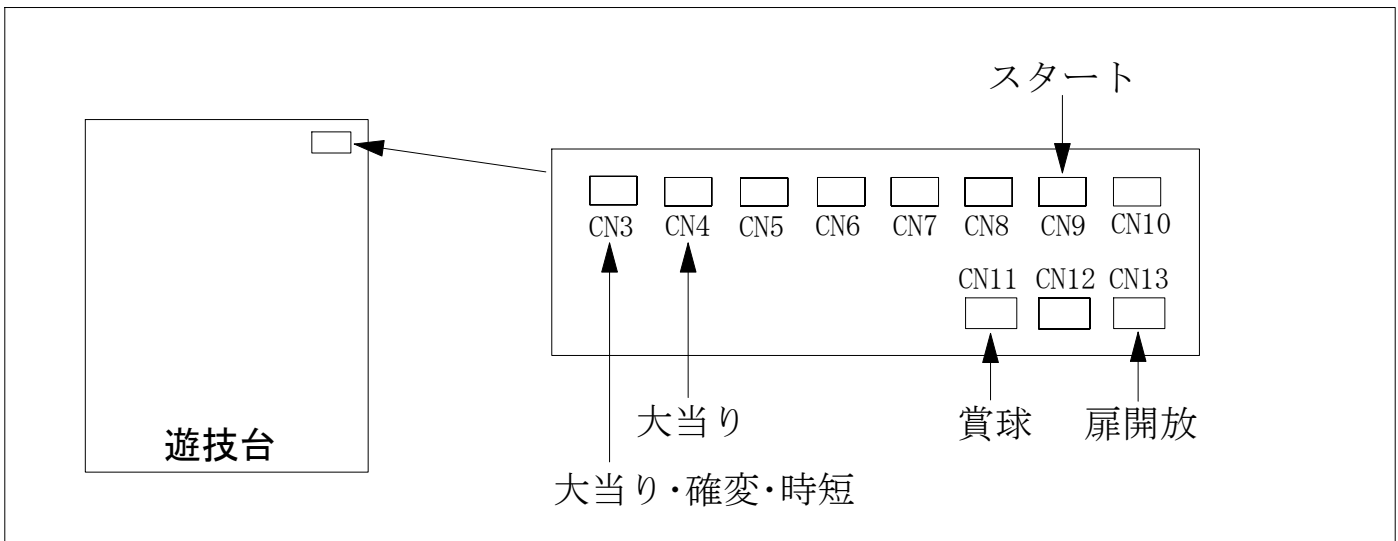

メーカー名	アビリット	
機種名	CR. 荒野のスーパーガンニャン	
入力変換ハーネスセット	C	DYR-H173
賞球入力変換ハーネス	F	DYR-H186

ハーネス結線図

配線仕様

出力情報

茶	CN3	大当り・確変・時短出力	→確変に接続
赤	CN4	大当り出力	→大当りに接続
橙	CN5	確変出力	
青	CN6	始動口 1 又は始動口 2	
白	CN7	始動口 1	
黄	CN9	スタート出力	→スタートに接続
白	CN11	賞球	→賞球線に接続
赤	CN13	扉開放	