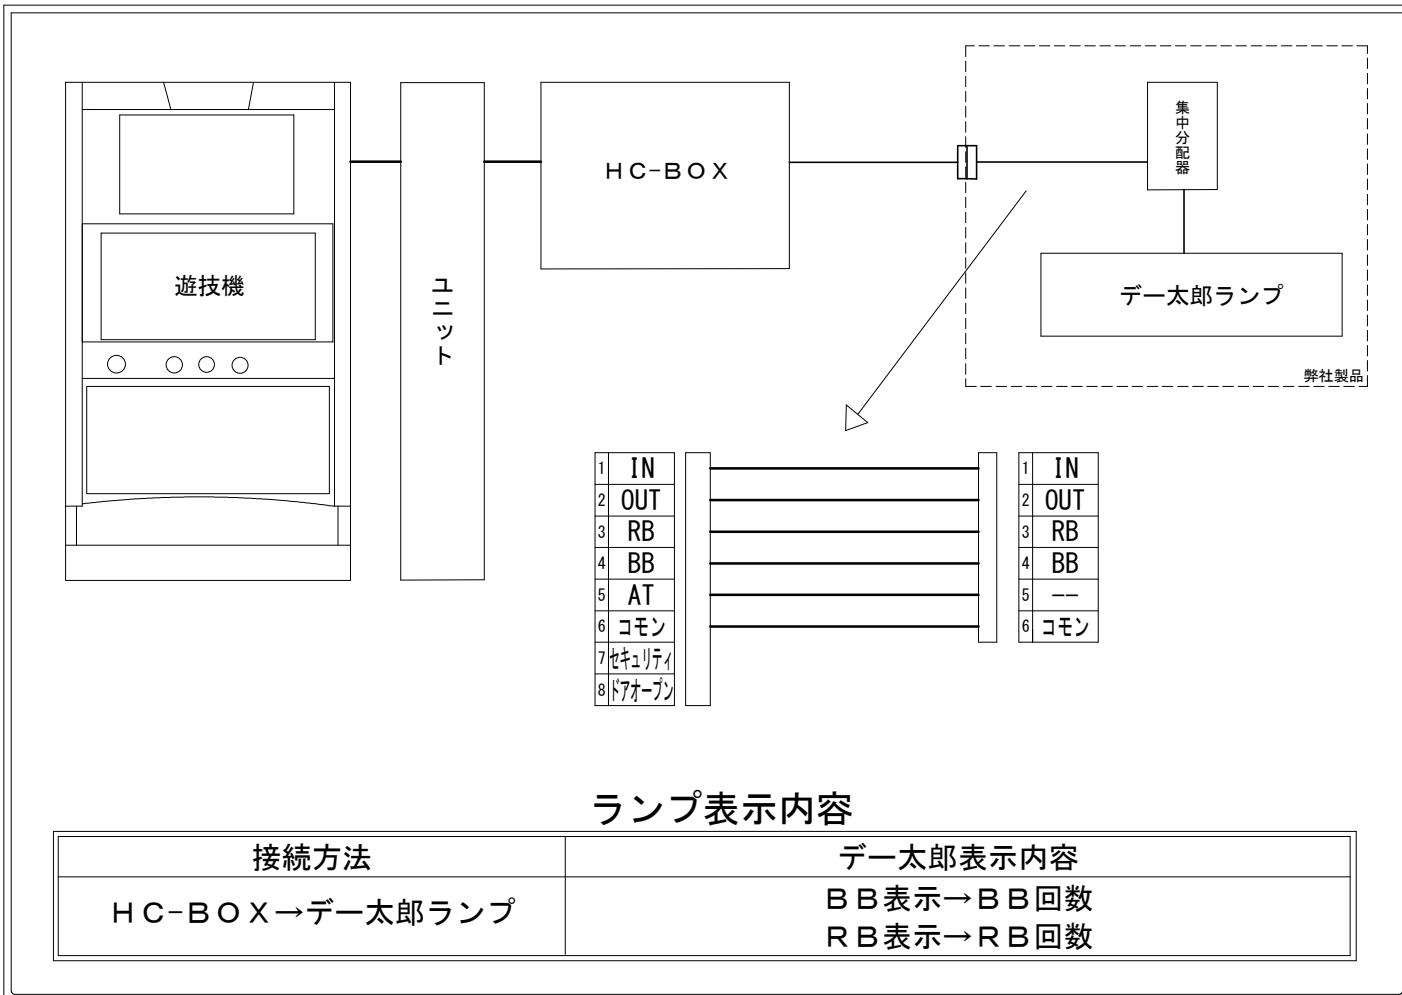

メーカー名	セブンローグ		
機種名	スマスロキングパルサー		
遊技タイプ	A T		
出力情報	あり ・ なし	ワンショット ・ 連続	その他

接続方法

ランプ表示内容

接続方法	デー太郎表示内容
HC-BOX → デー太郎ランプ	BB表示 → BB回数 RB表示 → RB回数

台情報出力

番号	情報名	出力内容
①	メダル投入	メダル投入時に出力
②	メダル払出	メダル払出時に出力
③	RB	レギュラーボーナス信号
④	BB	ビッグボーナス信号
⑤	AT	出力なし
⑥	コモン	
⑦	セキュリティ	エラー中、設定変更時に出力
⑧	ドアオープン	ドアオープン時に出力

※外部出力の詳細は遊技機メーカーにお問い合わせ下さい。