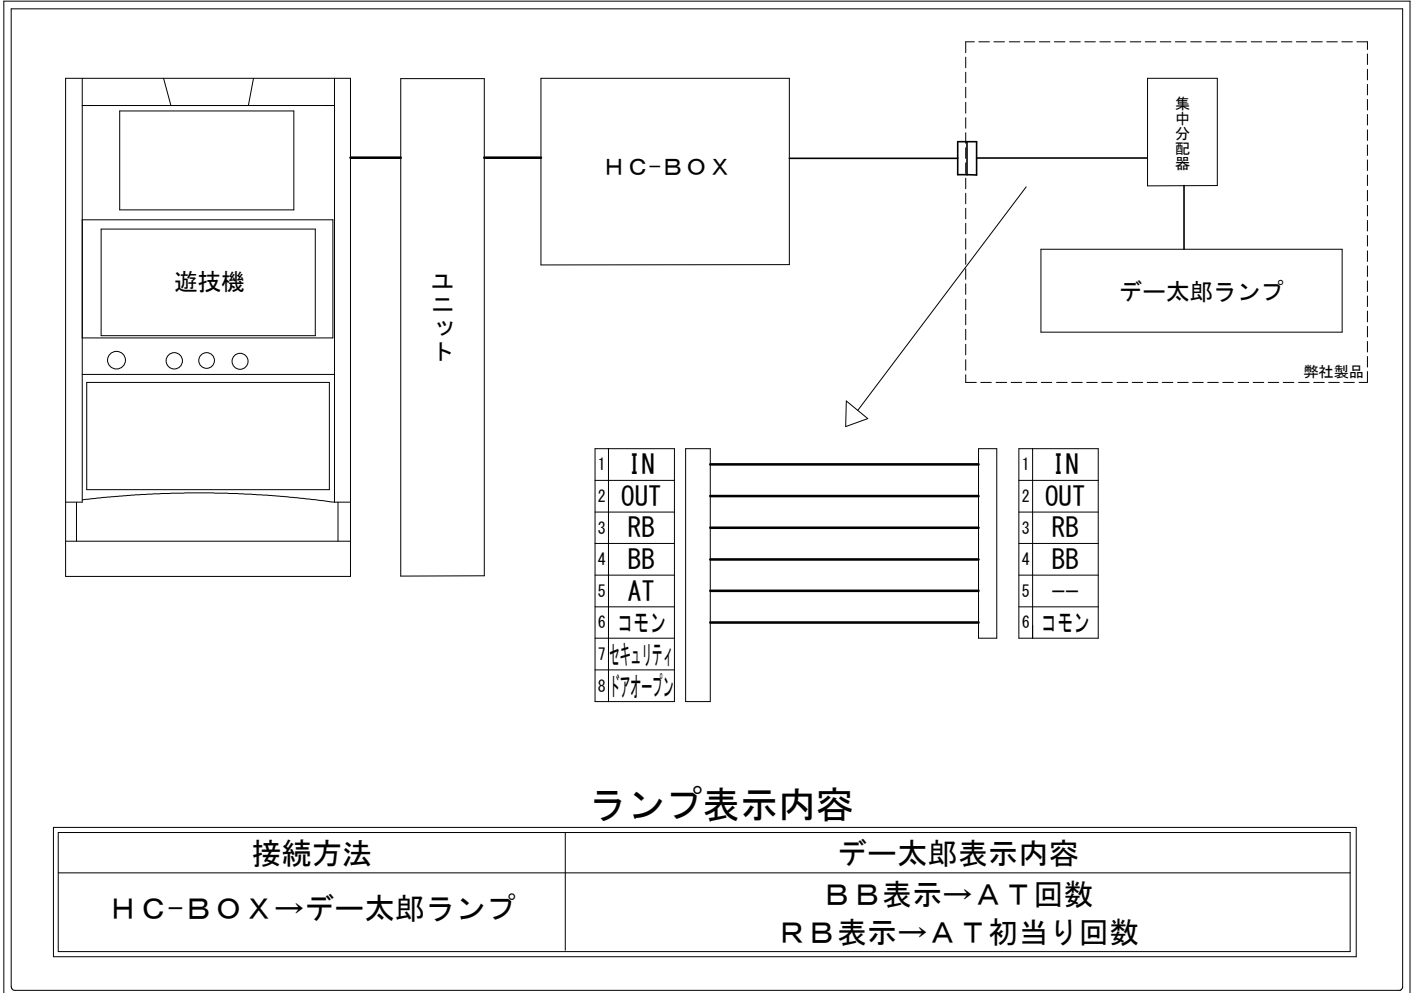

メーカー名	セブンリーグ		
機種名	スマスロ キン肉マン～7人の悪魔超人編～		
遊技タイプ	A T		
出力情報	あり ・ なし	ワンショット ・ 連続	その他

### 接続方法

### ランプ表示内容

接続方法	デー太郎表示内容
HC-BOX→デー太郎ランプ	BB表示→A T回数 RB表示→A T初当り回数

### 台情報出力

番号	情報名	出力内容
①	メダル投入	メダル投入時に出力
②	メダル払出	メダル払出時に出力
③	RB	A T初当り信号(A T開始準備時に出力)
④	BB	A T中信号(オープニング、悪魔大行進、悪魔將軍バトル等の開始時に出力)
⑤	A T	出力なし
⑥	コモン	
⑦	セキュリティ	エラー中、設定変更時に出力
⑧	ドアオープン	ドアオープン時に出力

※外部出力の詳細は遊技機メーカーにお問い合わせ下さい。