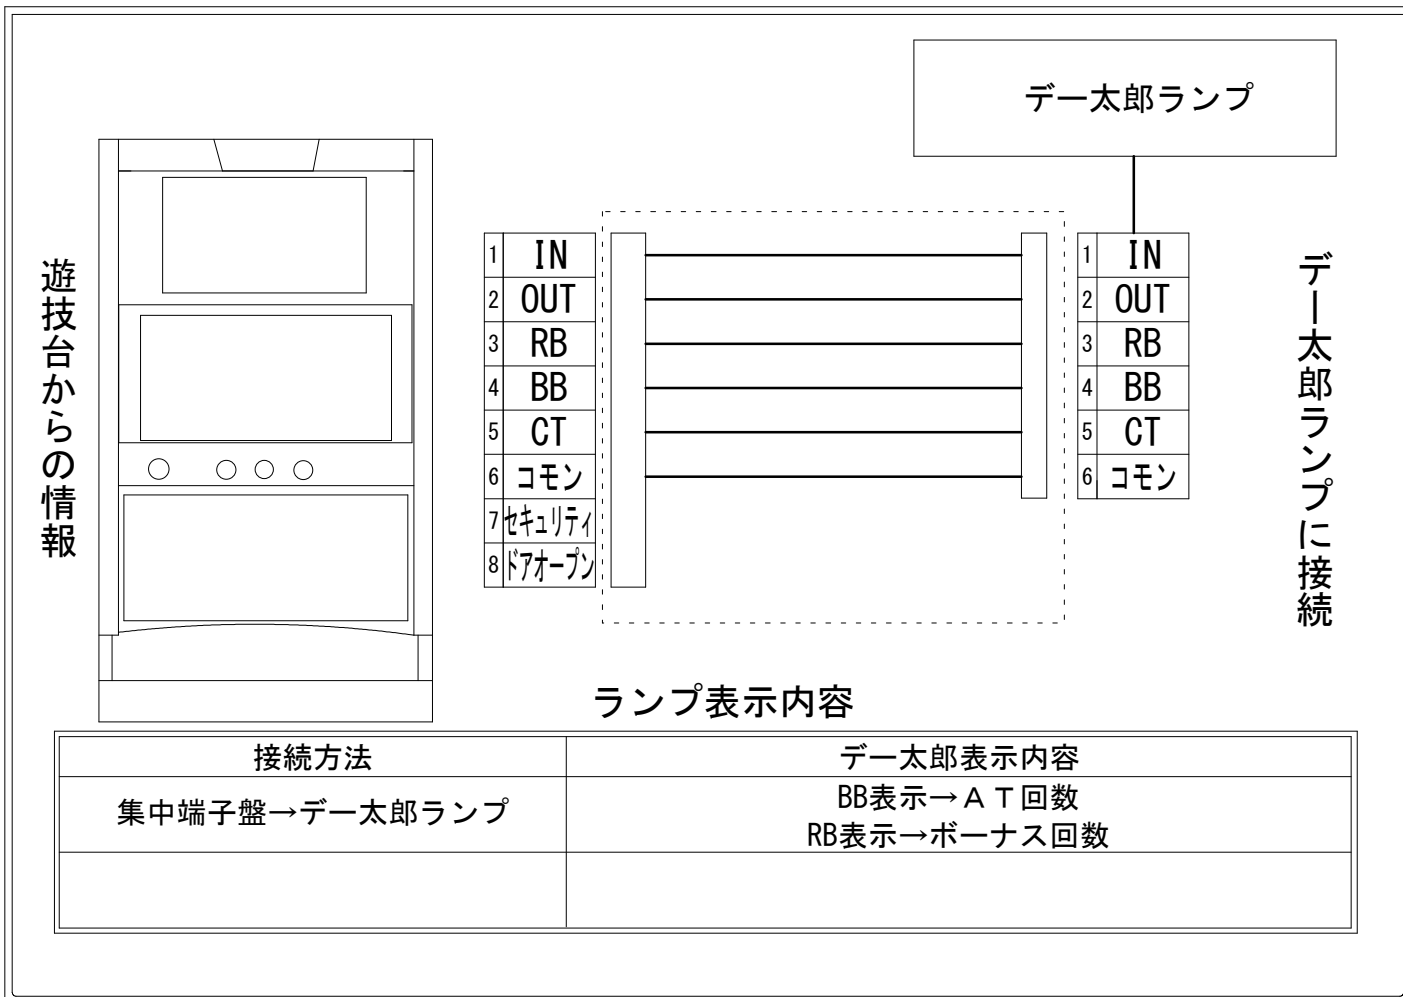

メーカー名	山佐		
機種名	真天下布武		
遊技タイプ	A T		
出力情報	あり ・ なし	ワンショット ・ 連続	その他

接続方法

台情報出力

番号	情報名	出力内容
①	メダル投入	メダル投入時出力
②	メダル払出	メダル払出時出力
③	外部出力1	ボーナス信号(決戦RB、天下ボーナス、殲滅ボーナス)
④	外部出力2	A T 中信号(覚醒当選、天下ダッシュ)
⑤	外部出力3	なし
⑥	リレーコモン	
⑦	外部出力4	セキュリティ信号出力
⑧	外部出力5	ドアオープン信号出力

※外部出力1、2、3、4、5についての詳細は遊技機メーカーにお問い合わせ下さい。