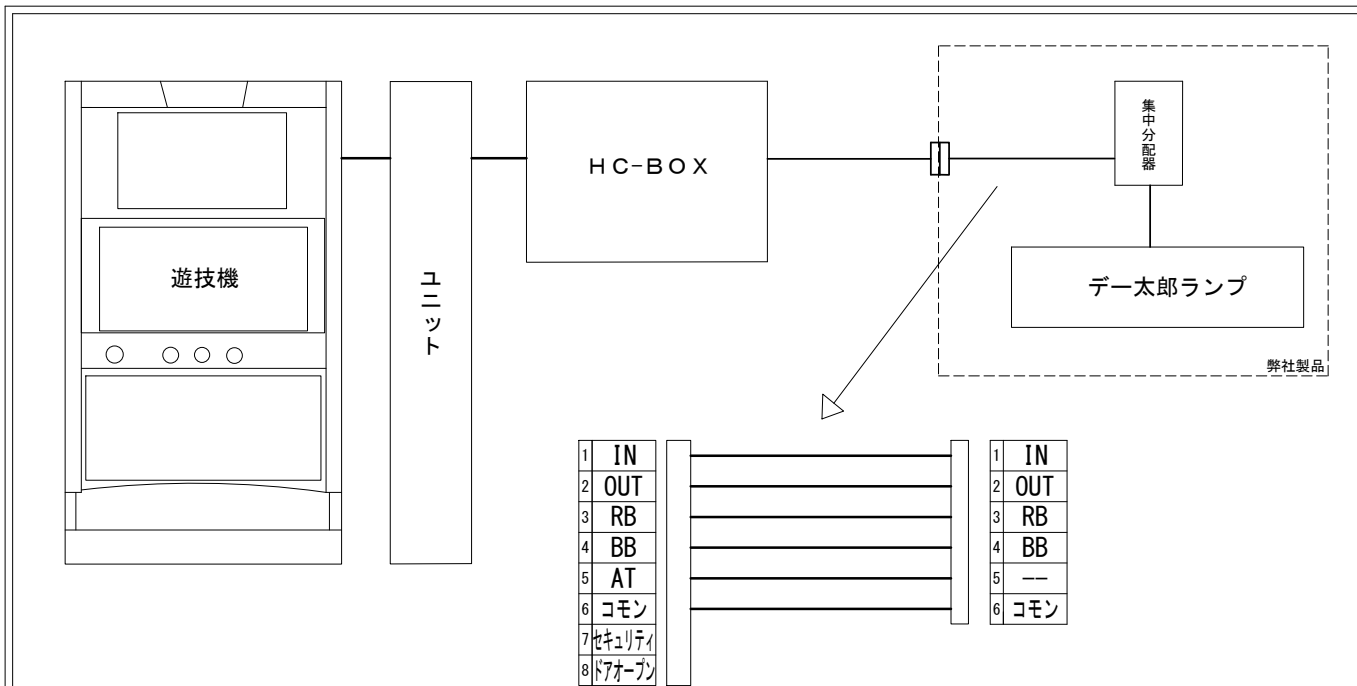

メーカー名	山佐ネクスト		
機種名	リノヘブン		
遊技タイプ	A T		
出力情報	あり ・ なし	ワンショット ・ 連続	その他

### 接続方法

### ランプ表示内容

接続方法	デー太郎表示内容
H C - B O X → デー太郎ランプ	BB表示→ビッグボーナス回数 RB表示→レギュラーボーナス回数

### 台情報出力

番号	情報名	出力内容
①	メダル投入	メダル投入時に出力
②	メダル払出	メダル払出時に出力
③	R B	レギュラーボーナスにて出力
④	B B	ビッグボーナスにて出力
⑤	A T	出力なし
⑥	コモン	
⑦	セキュリティ	E 1 ~ E 7 エラー中、設定変更中、設定確認中、コンプリート機能作動中
⑧	ドアオープン	ドアオープン時に出力

※外部出力の詳細は遊技機メーカーにお問い合わせ下さい。