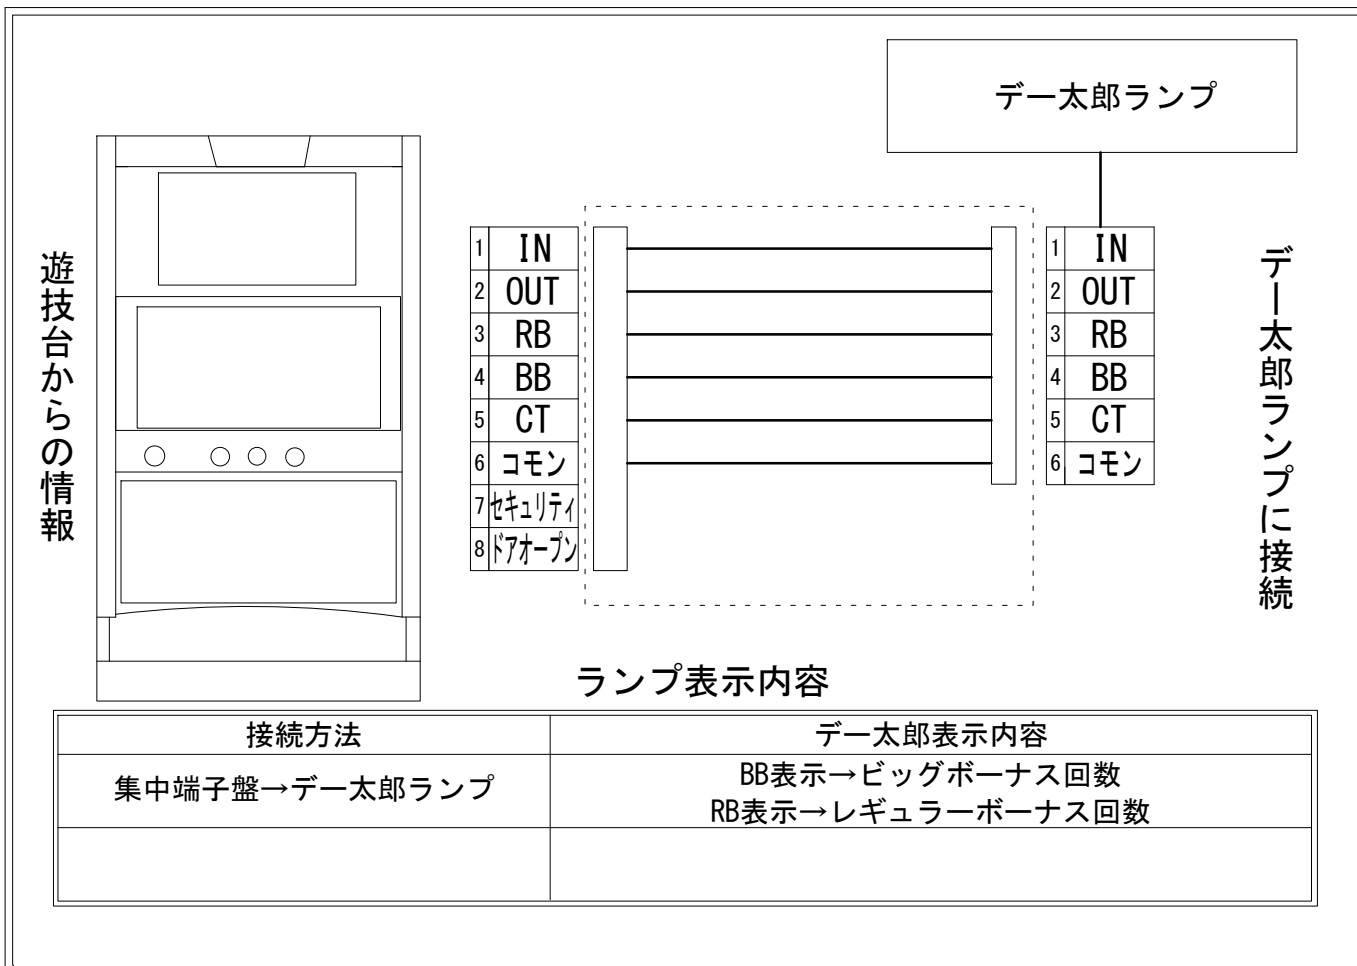

デー太郎（パチスロ）取付配線資料 2022年07月11日 53

メーカー名	山佐ネクスト		
機種名	鉄拳5		
遊技タイプ	A+A T		
出力情報	あり ・ なし	ワンショット ・ 連続	その他

接続方法

ランプ表示内容

接続方法	デー太郎表示内容
集中端子盤→デー太郎ランプ	BB表示→ビッグボーナス回数 RB表示→レギュラーボーナス回数

台情報出力

番号	情報名	出力内容
①	メダル投入	メダル投入時出力
②	メダル払出	メダル払出時出力
③	外部出力1	レギュラーボーナスにて出力
④	外部出力2	ビッグボーナスにて出力
⑤	外部出力3	A T出力信号(鉄拳ラッシュ、鉄拳チャンス、鉄拳王チャレンジ、平八無双、デビルラッシュ時等に出力)
⑥	リレーコモン	
⑦	外部出力4	セキュリティ信号出力
⑧	外部出力5	ドアオープン信号出力

※外部出力1、2、3、4、5についての詳細は遊技機メーカーにお問い合わせ下さい。