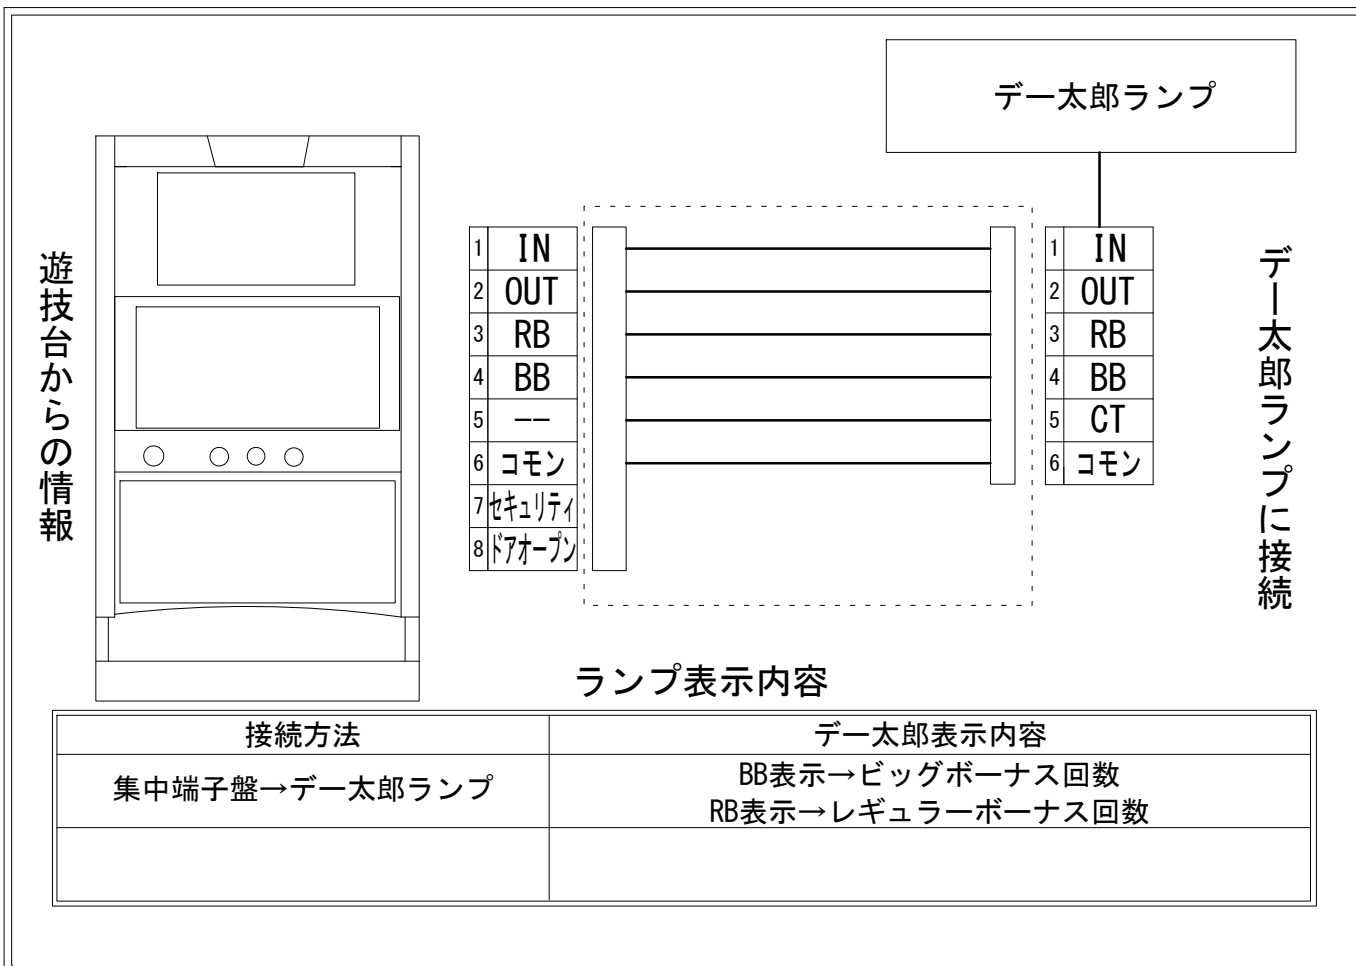

メーカー名	山佐		
機種名	スターパルサー		
遊技タイプ	A		
出力情報	あり ・ なし	ワンショット ・ 連続	その他

接続方法

ランプ表示内容

接続方法	デー太郎表示内容
集中端子盤→デー太郎ランプ	BB表示→ビッグボーナス回数 RB表示→レギュラーボーナス回数

台情報出力

番号	情報名	出力内容
①	メダル投入	メダル投入時出力
②	メダル払出	メダル払出時出力
③	外部出力1	レギュラーボーナスにて出力
④	外部出力2	ビッグボーナスにて出力
⑤	外部出力3	未使用
⑥	リレーコモン	
⑦	外部出力4	セキュリティ信号出力
⑧	外部出力5	ドアオープン信号出力

※外部出力1、2、4、5についての詳細は遊技機メーカーにお問い合わせ下さい。