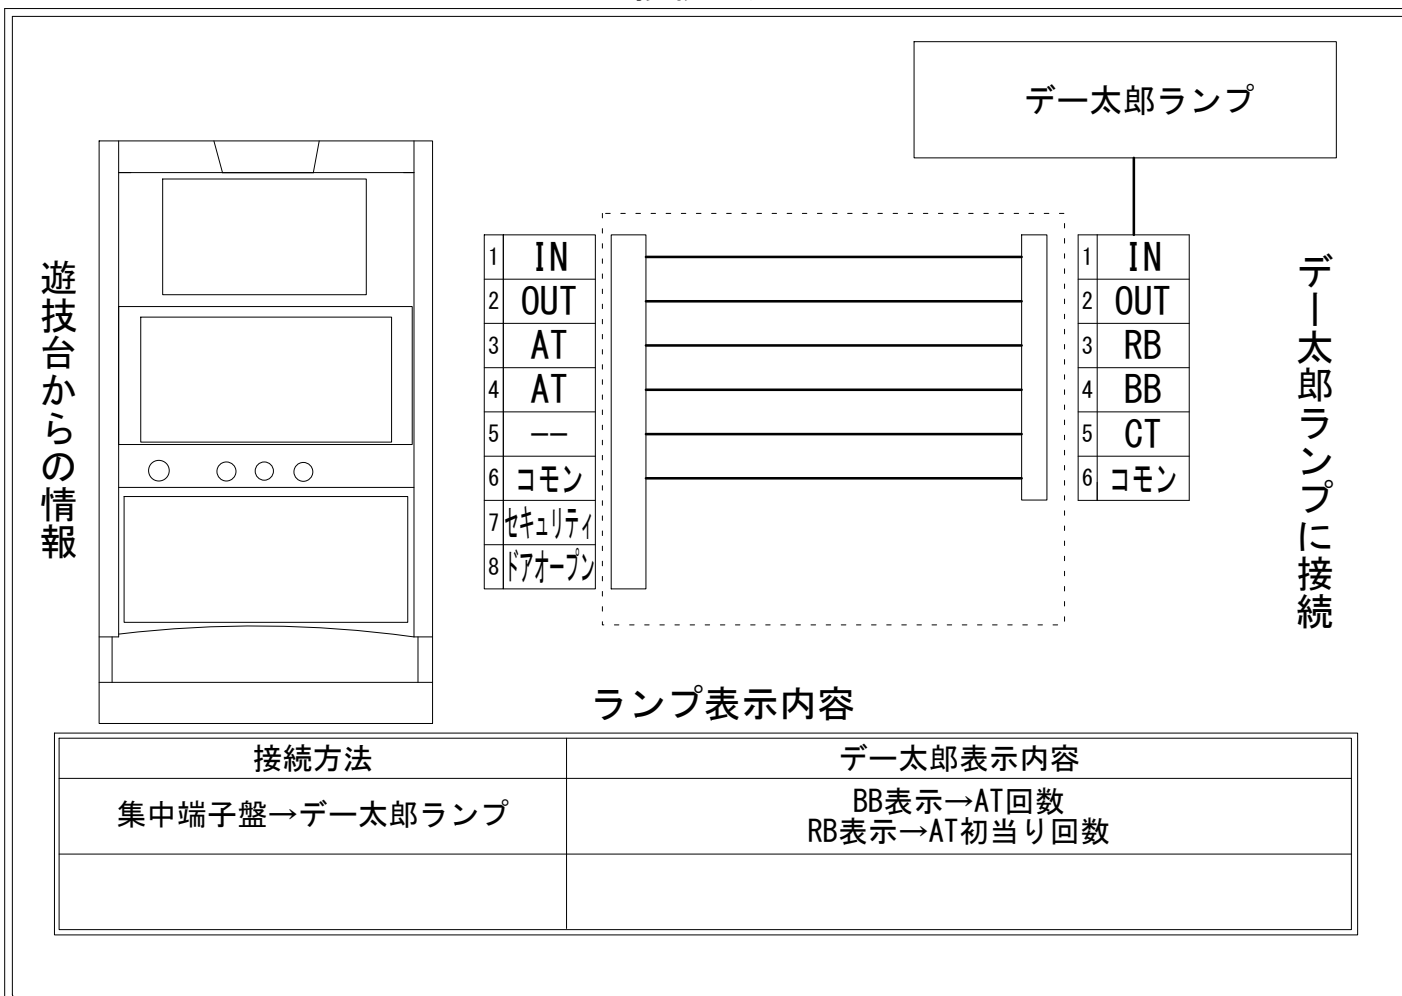

メーカー名	セブンリーグ		
機種名	ゴッドイーター ジ・アニメーション		
遊技タイプ	A T		
出力情報	あり ・ なし	ワンショット ・ 連続	その他

接続方法

台情報出力

番号	情報名	出力内容
①	メダル投入	メダル投入時出力
②	メダル払出	メダル払出時出力
③	外部出力1	A T 初当り回数
④	外部出力2	A T 回数(殲滅バトル当選、A T 中)
⑤	外部出力3	未使用
⑥	リレーコモン	
⑦	外部出力4	セキュリティ信号出力
⑧	外部出力5	ドアオープン信号出力

※外部出力1、2、4、5についての詳細は遊技機メーカーにお問い合わせ下さい。