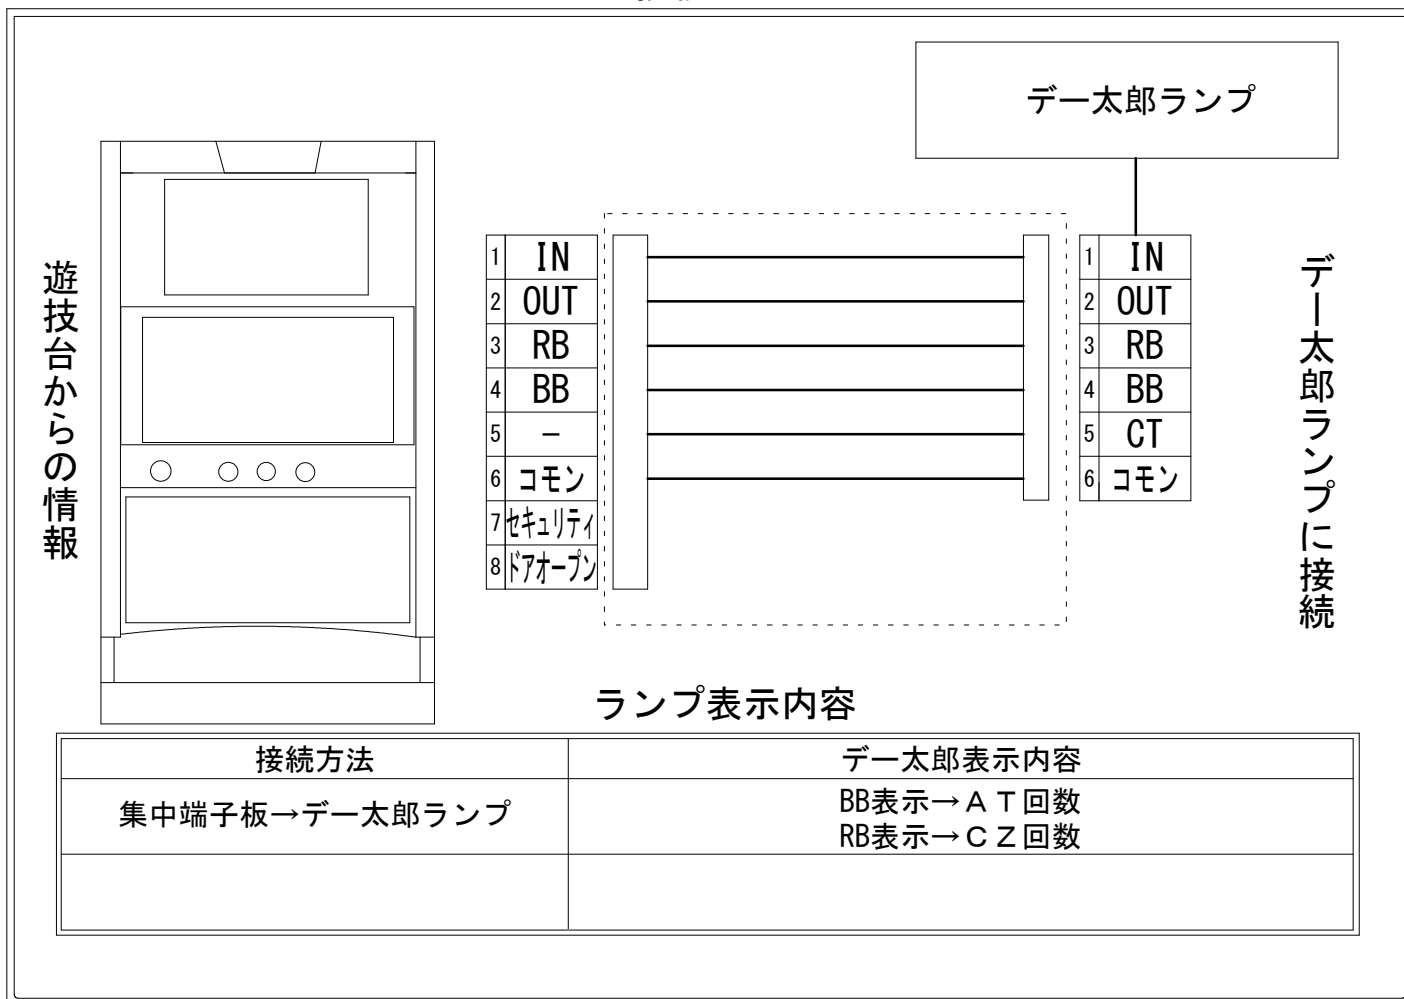

メーカー名	新日テクノロジー		
機種名	織田信奈の野望 全国版		
遊技タイプ	A T		
出力情報	あり	なし	ワンショット ・ 連続 ・ その他

接続方法

ランプ表示内容

接続方法	デー太郎表示内容
集中端子板→デー太郎ランプ	BB表示→A T回数 RB表示→C Z回数

台情報出力

端子番号	情報名	出力内容
①	メダル投入	メダル投入時出力
②	メダル払出	メダル払出時出力
③	外部出力1	C Z (合戦の刻、前田信玄襲来) 信号
④	外部出力2	A T (姫武将ラッシュ初当たり及び継続) 信号
⑤	外部出力3	未使用
⑥	リレーコモン	
⑦	外部出力4	セキュリティ信号
⑧	外部出力5	ドア開放信号