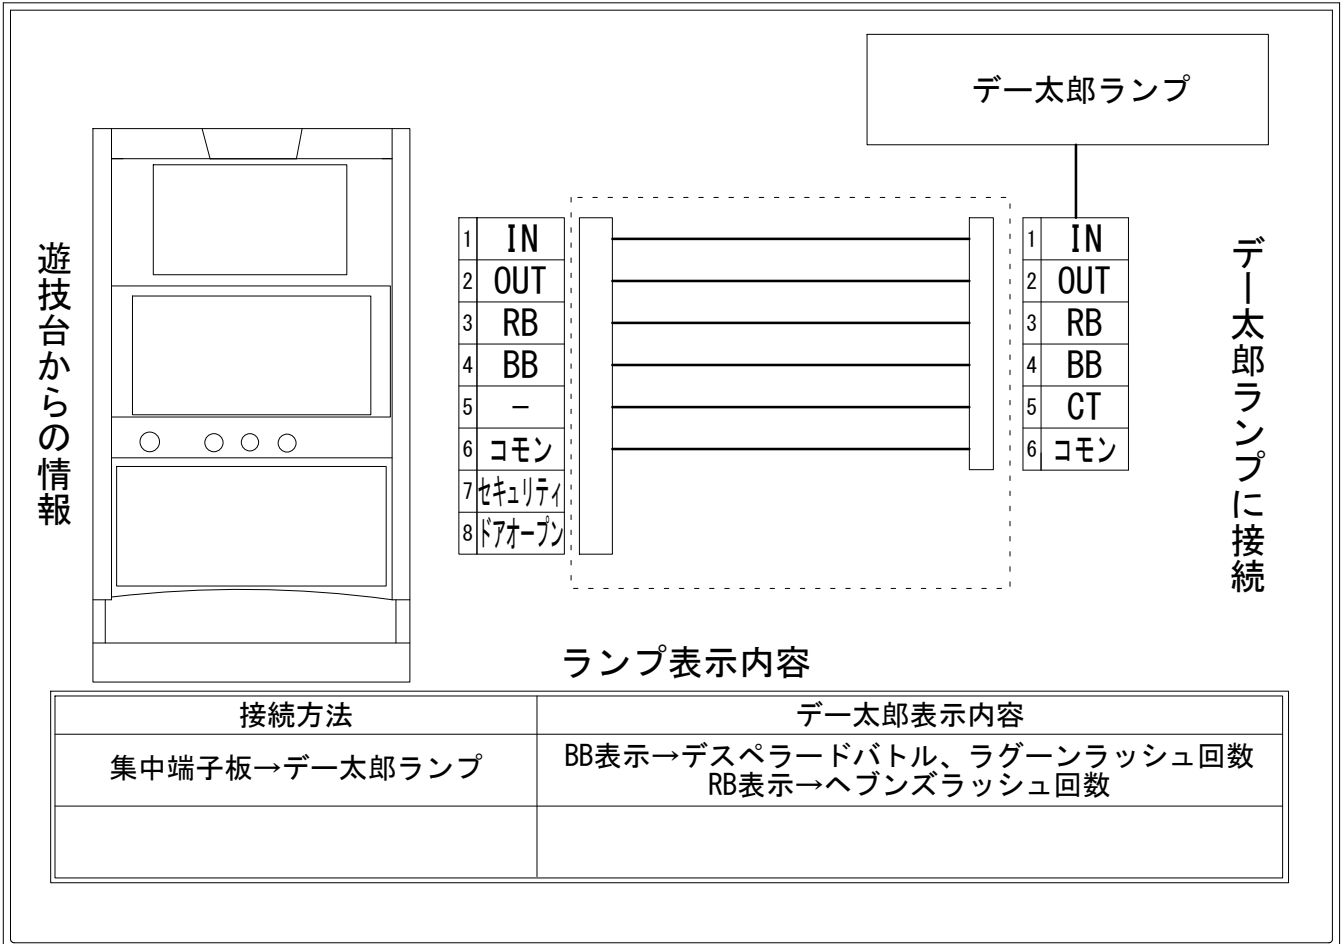

# デー太郎（パチスロ） 取付配線資料 2020年07月01日 07

メーカー名	スパイキー				
機種名	BLACK LAGOON 4				
遊技タイプ	AT				
出力情報	あり	なし	ワンショット	連続	その他

## 接続方法

## 台情報出力

端子番号	情報名	出力内容
①	メダル投入	メダル投入時出力
②	メダル払出	メダル払出時出力
③	外部出力1	ヘブンズラッシュ
④	外部出力2	デスペラードバトル、ヘブンズラッシュ
⑤	外部出力3	なし
⑥	リレーコモン	
⑦	外部出力4	セキュリティ信号
⑧	外部出力5	ドア開放信号

※外部出力1、2、4、5についての詳細は遊技機メーカーへお問い合わせ下さい。