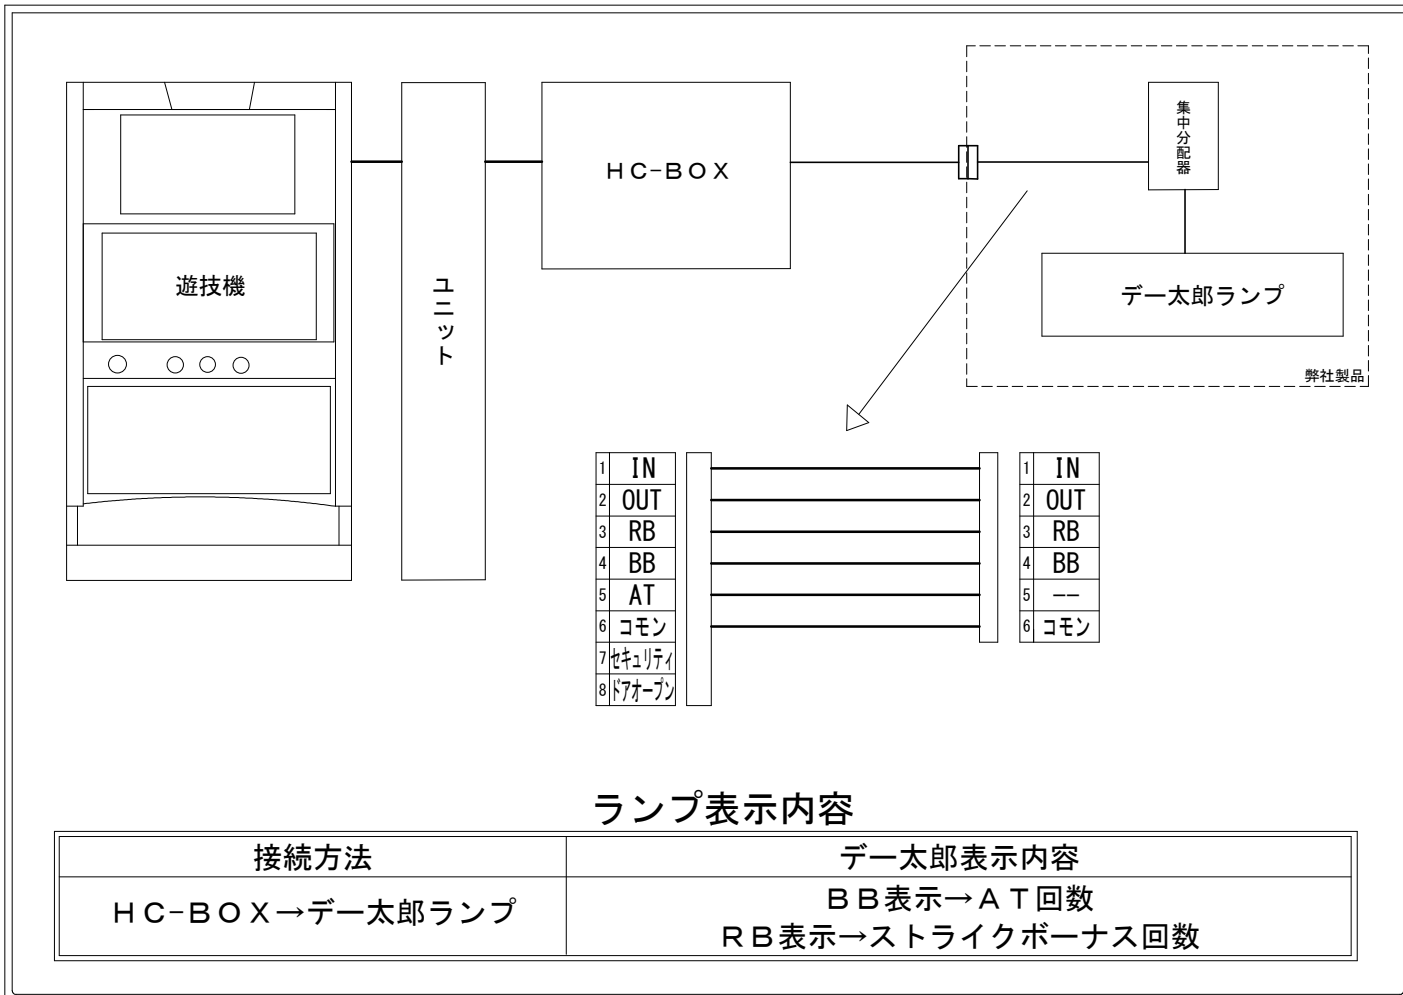

デー太郎（パチスロ） 取付配線資料 2024年01月30日 25

メーカー名	サンスリー		
機種名	Lストライクウィッチーズ2		
遊技タイプ	A T		
出力情報	あり ・ なし	ワンショット ・ 連続	その他

接続方法

台情報出力

番号	情報名	出力内容
①	メダル投入	投入メダル1枚につき1パルス出力
②	メダル払出	払出メダル1枚につき1パルス出力
③	RB	ストライクボーナス回数
④	BB	A T (ウィッチーズカーニバル、オーバースカイボーナス、バスタイム、ウィッチーズアタック、VICTORY FLIGHT、エンディング) 開始時と20G経過ごと
⑤	A T	ストライクボーナス回数
⑥	コモン	
⑦	セキュリティ	設定変更中、設定確認中、エラー中、コンプリート機能作動中
⑧	ドアオープン	ドア開スイッチがON中

※外部出力の詳細は遊技機メーカーにお問い合わせ下さい。