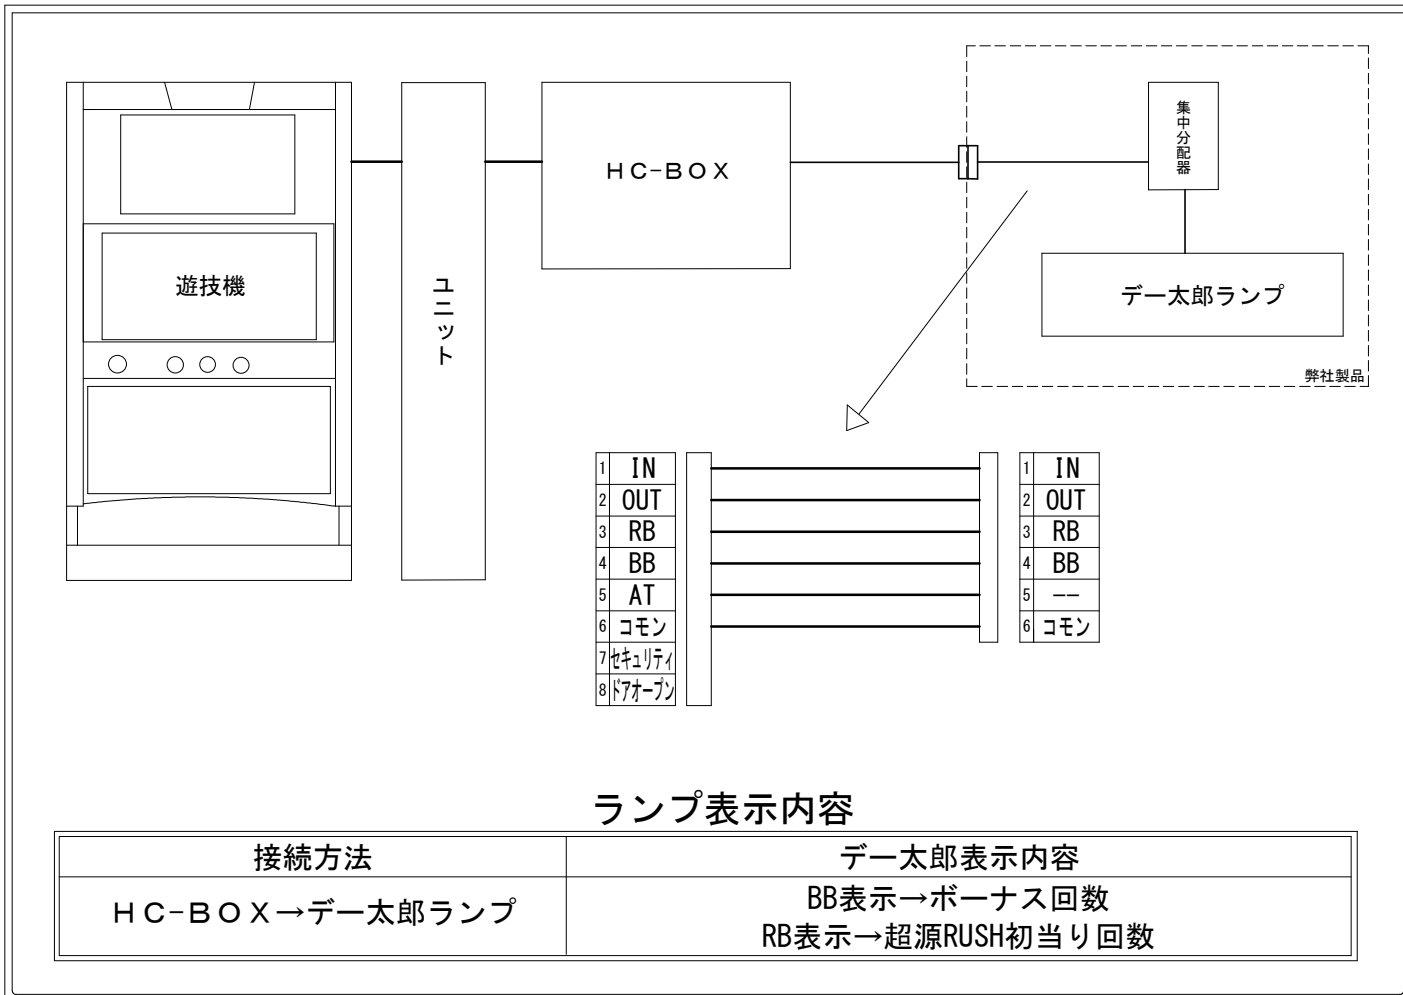

デー太郎（パチスロ） 取付配線資料 2023年10月31日 24

メーカー名	三洋		
機種名	L大工の源さん 超夢源		
遊技タイプ	A T		
出力情報	あり ・ なし	ワンショット ・ 連続	その他

接続方法

ランプ表示内容

接続方法	デー太郎表示内容
HC-BOX → デー太郎ランプ	BB表示 → ボーナス回数 RB表示 → 超源RUSH初当り回数

台情報出力

番号	情報名	出力内容
①	メダル投入	投入メダル1枚につき1パルス出力
②	メダル払出	払出メダル1枚につき1パルス出力
③	RB	超源RUSH初当り回数
④	BB	BIG BONUS、REG BONUS、源BONUS、超源BONUS、エンディングBONUS回数
⑤	AT	BIG BONUS、REG BONUS回数
⑥	コモン	
⑦	セキュリティ	設定変更中、設定確認中、エラー中、コンプリート機能作動中
⑧	ドアオープン	ドア開スイッチがON中

※外部出力の詳細は遊技機メーカーにお問い合わせ下さい。