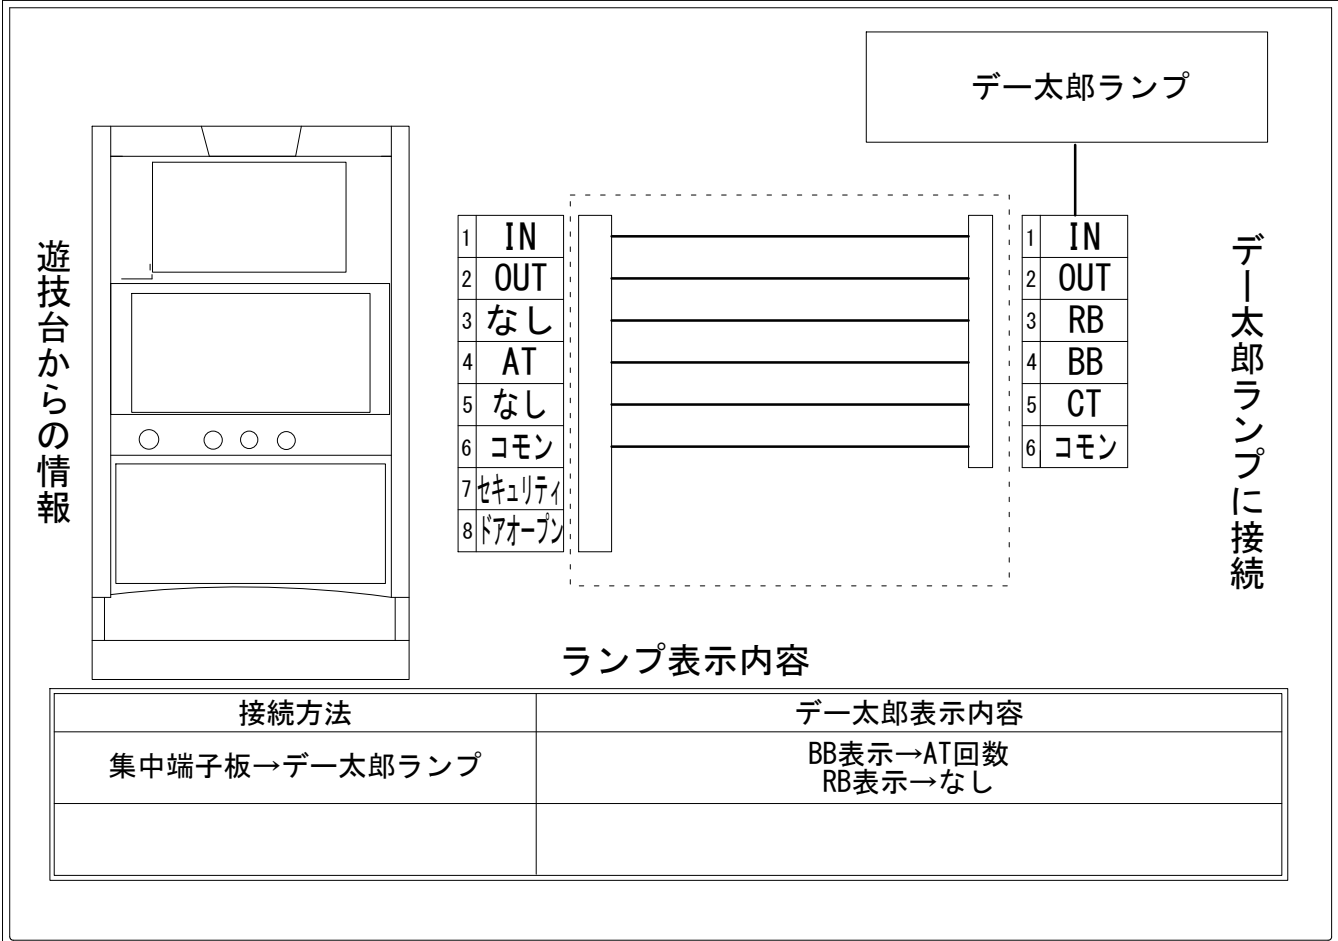

# デー太郎（パチスロ） 取付配線資料 2019年12月9日 02

メーカー名	サンセイR&D		
機種名	沖っ娘		
遊技タイプ	AT		
出力情報	あり	なし	ワンショット ・ 連続 ・ その他

## 接続方法

## 台情報出力

端子番号	情報名	出力内容
①	メダル投入	メダル投入信号
②	メダル払出	メダル払出信号
③	外部出力1	未使用
④	外部出力2	AT開始時に信号出力を開始し、ATが終了すると信号出力を停止
⑤	外部出力3	未使用
⑥	リレーコモン	
⑦	外部出力4	セキュリティ信号
⑧	外部出力5	ドアオープン信号

※外部出力4,5についての詳細は遊技器メーカーへお問い合わせください。