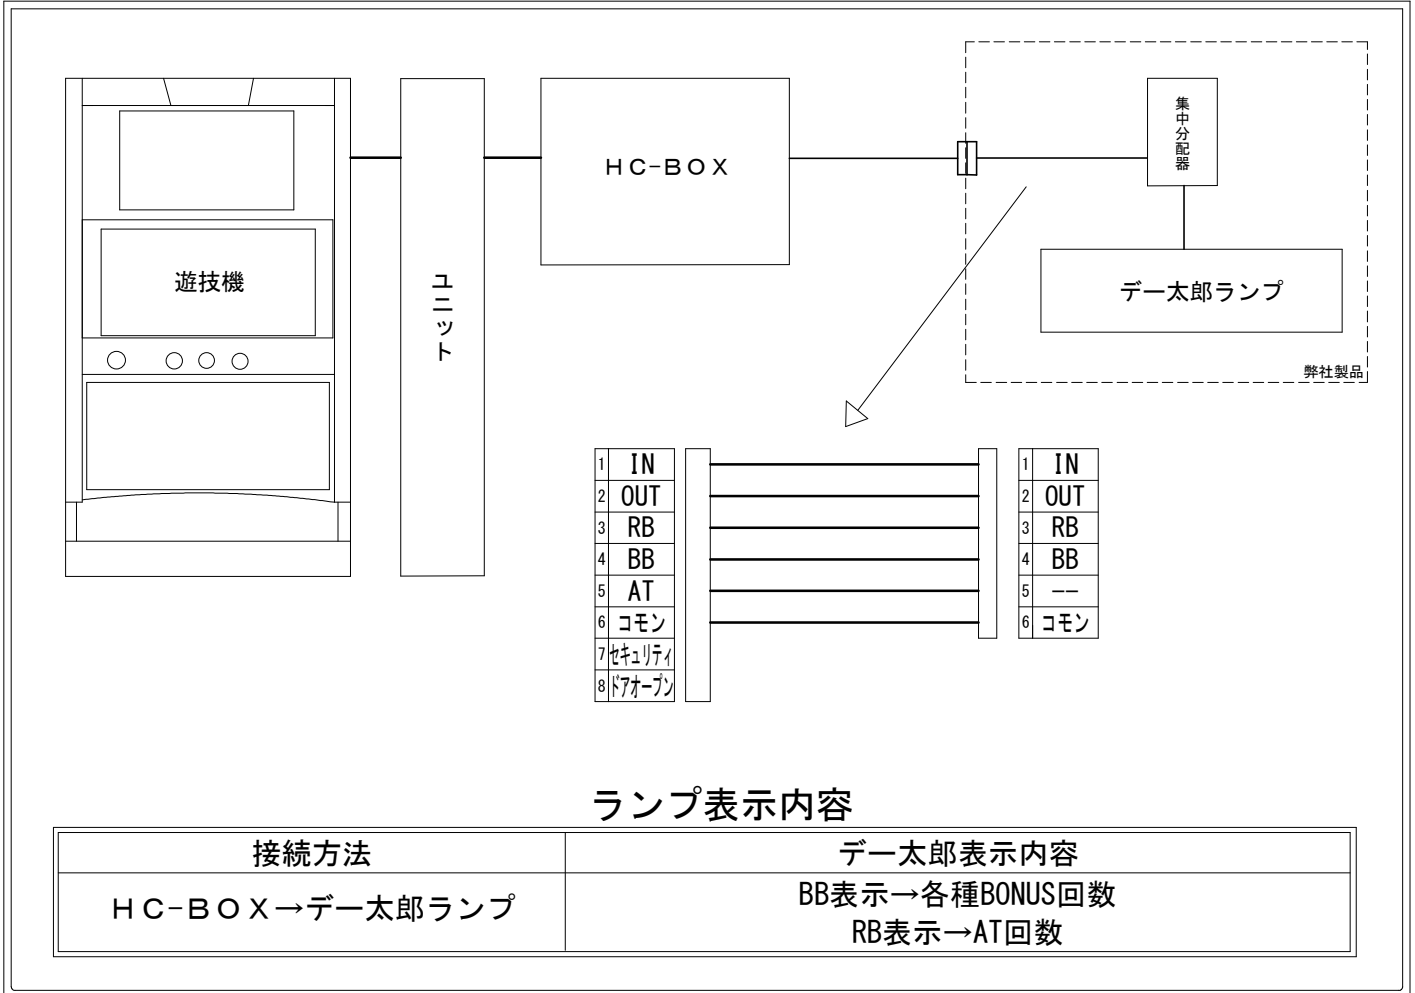

# デー太郎（パチスロ）取付配線資料 2023年12月25日 25

メーカー名	SANKYO		
機種名	Lパチスロ マクロスフロンティア4		
遊技タイプ	AT		
出力情報	あり ・ なし	ワンショット ・ 連続	その他

## 接続方法

## 台情報出力

番号	情報名	出力内容
①	メダル投入	メダル投入時
②	メダル払出	メダル払出時
③	RB	TRIANGLE CHANCE/バルキリータイム中のBONUS終了後の次ゲーム、もしくは超時空バルキリータイム開始時の次ゲームにON、各種BONUS開始時/AT終了時/エンディング移行時にOFF
④	BB	各種BONUS(歌姫BONUS/SHERYL BONUS/RANKA BONUS/ALTO BONUS/もってけ BONUS)開始時の次ゲーム、もしくはBONUS以外からのエンディング開始時の次ゲームにON、終了時にOFF
⑤	AT	なし
⑥	コモン	
⑦	セキュリティ	通信エラー、RWMクリア、設定確認中、設定変更中、コンプリート機能作動
⑧	ドアオープン	ドア開放中