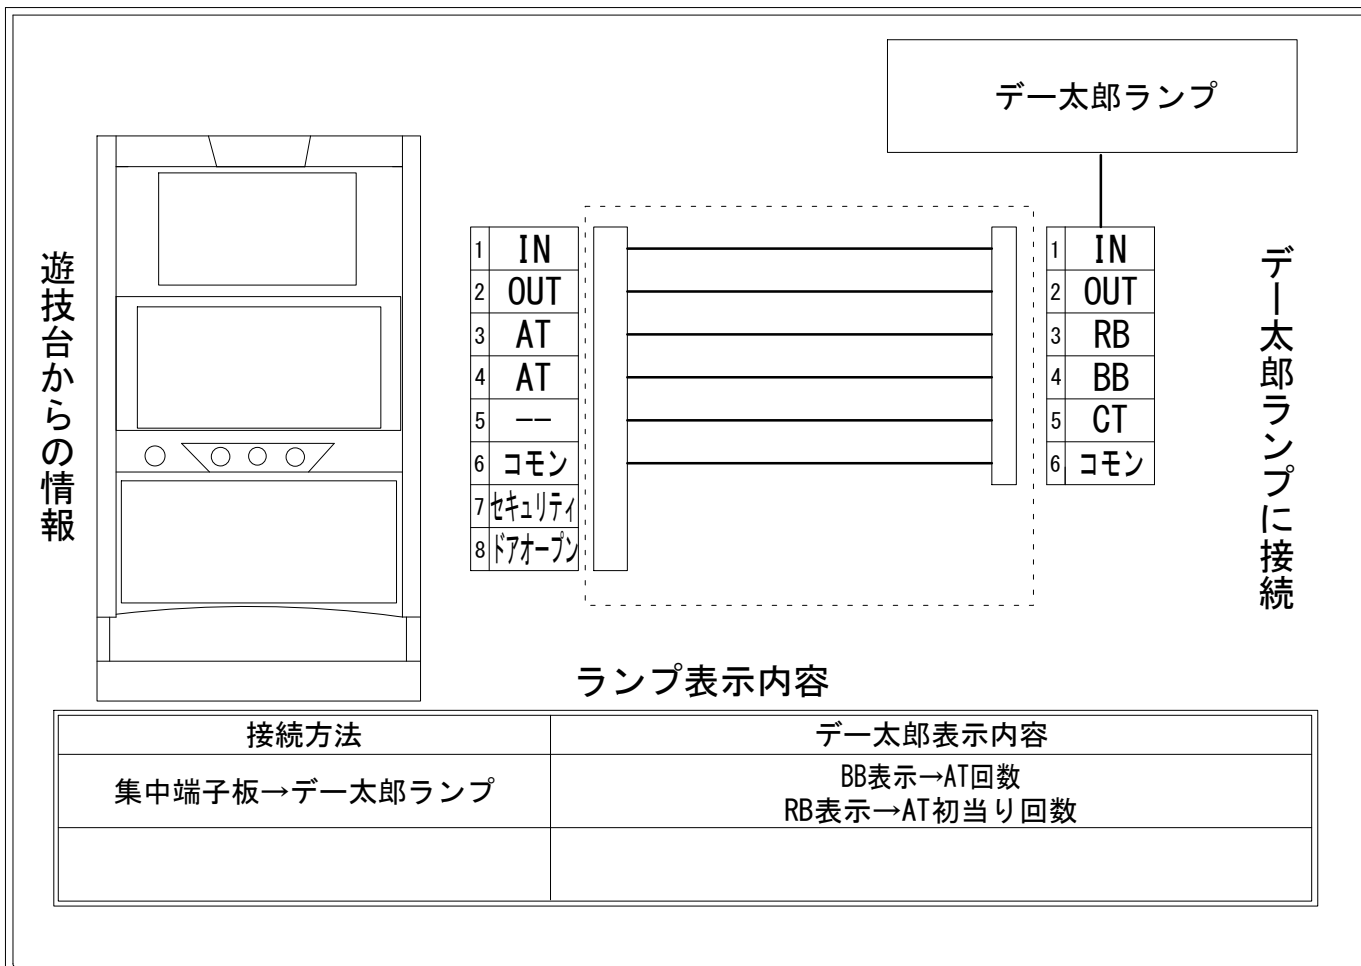

デー太郎（パチスロ） 取付配線資料 2022年 06月28日 21

メーカー名	三共		
機種名	アクエリオン ALL STARS		
遊技タイプ	AT		
出力情報	あり	なし	ワンショット ・ 連続 ・ その他

接続方法

ランプ表示内容

接続方法	デー太郎表示内容
集中端子板→デー太郎ランプ	BB表示→AT回数 RB表示→AT初当り回数

台情報出力

端子番号	情報名	出力内容
①	メダル投入	メダル投入時
②	メダル払出	メダル払出時
③	外部出力1	AT初当り
④	外部出力2	AT初当り、合体ZONE、超合体ZONE
⑤	外部出力3	未使用
⑥	リレーコモン	
⑦	外部出力4	セキュリティ
⑧	外部出力5	ドア開放

※外部出力1、2、4、5について詳細はメーカーにお問い合わせください。