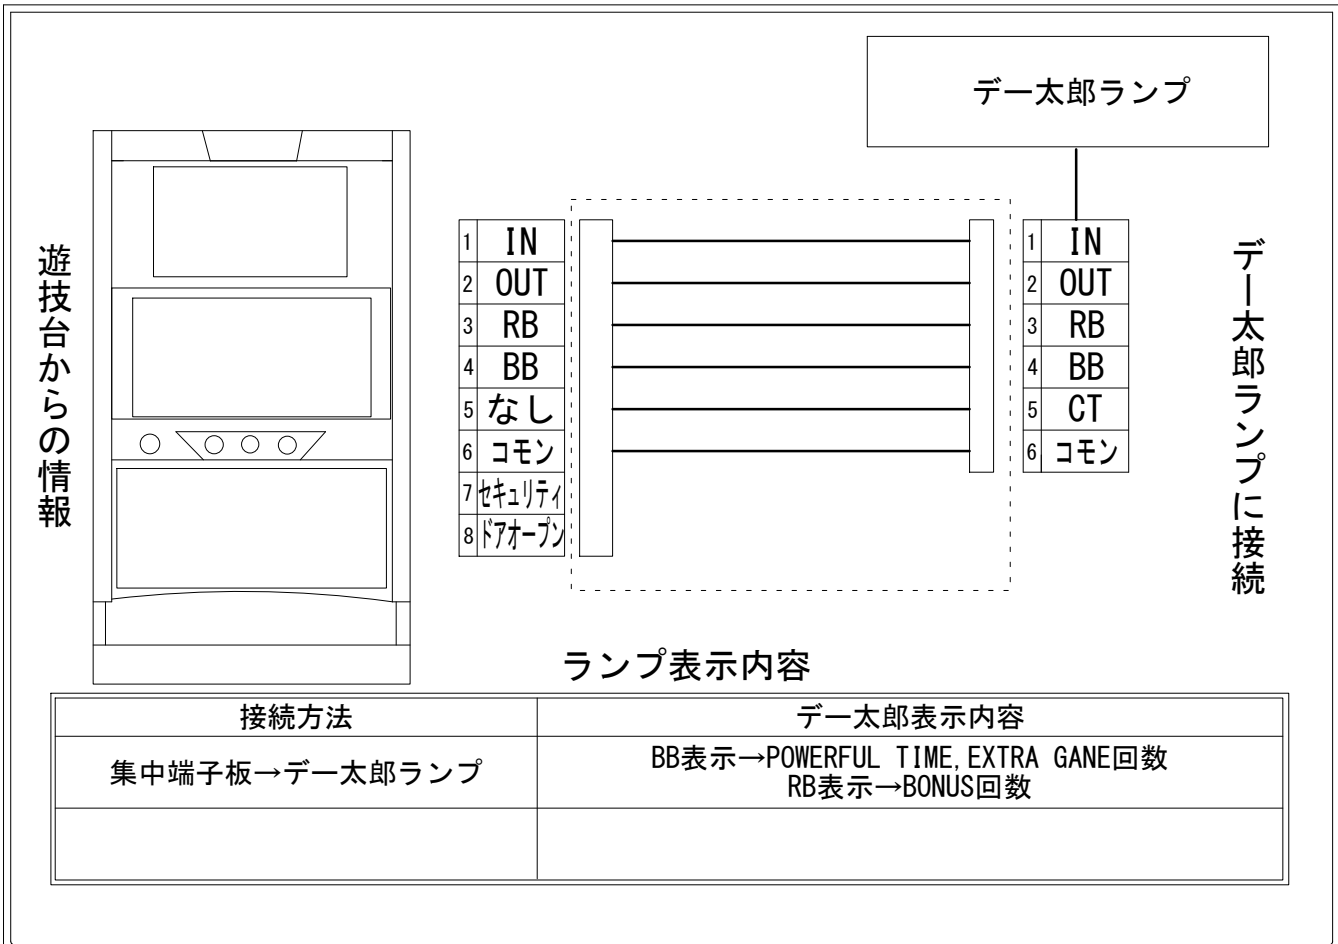

デー太郎（パチスロ） 取付配線資料 2019年04月30日 16

メーカー名	三共		
機種名	ボンバーパワフルⅢ		
遊技タイプ	A T		
出力情報	あり	なし	ワンショット ・ 連続 ・ その他

接続方法

台情報出力

端子番号	情報名	出力内容
①	メダル投入	メダル投入時
②	メダル払出	メダル払出時
③	外部出力1	BONUS開始から終了まで
④	外部出力2	POWERFUL TIME, EXTRA GAME開始から終了まで
⑤	外部出力3	未使用
⑥	リレーコモン	
⑦	外部出力4	設定変更中、設定確認中、E2～E5発生中
⑧	外部出力5	ドア開放の間

※外部出力1、2、4、5について詳細はメーカーに問い合わせてください。