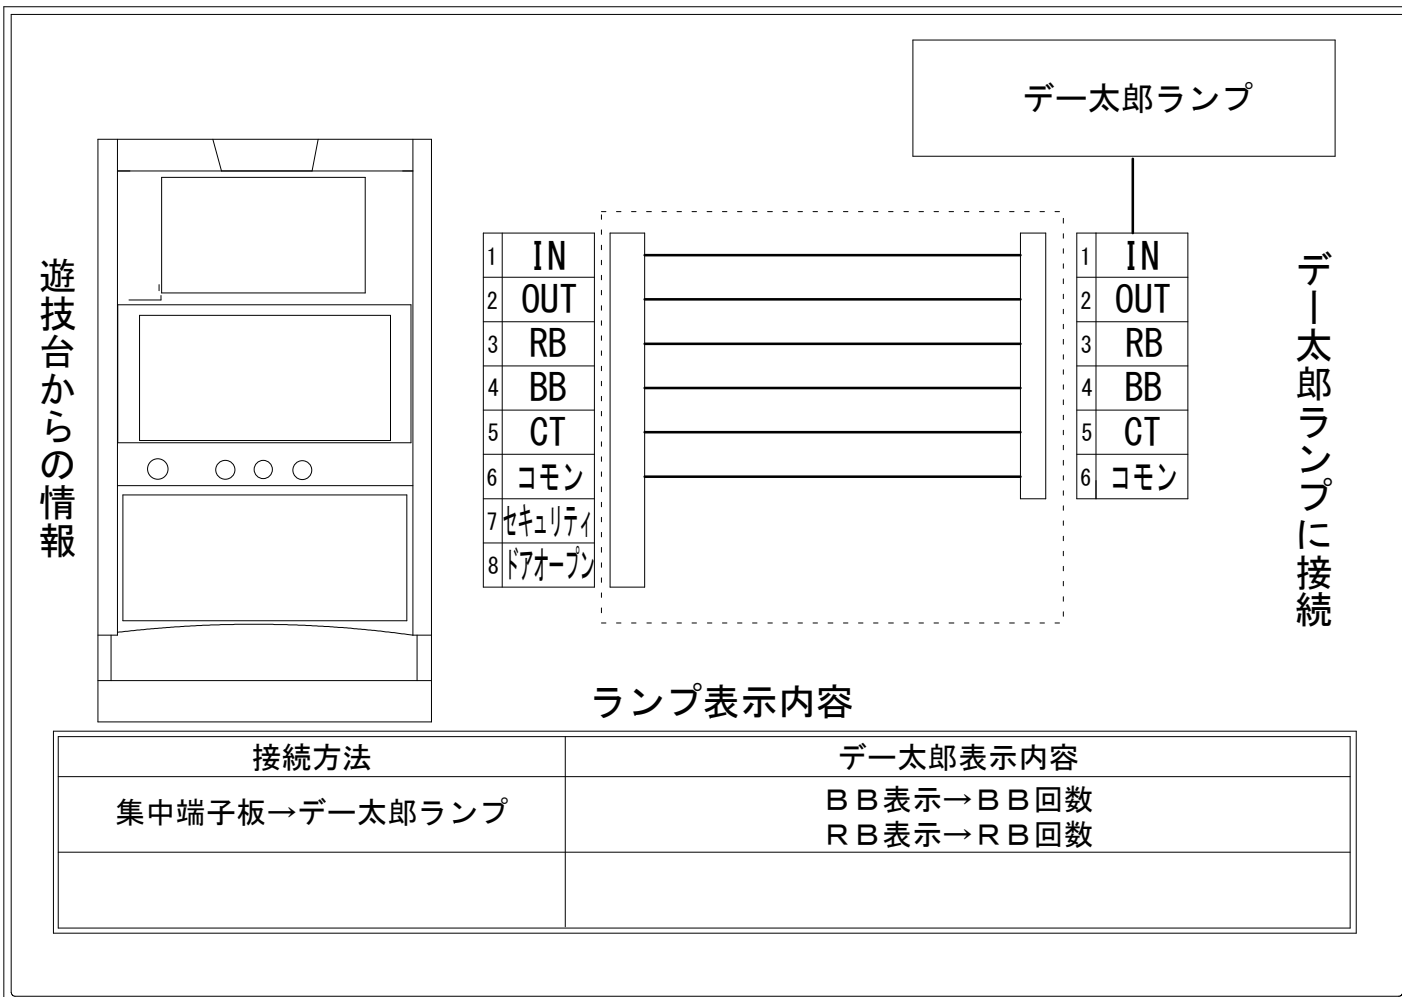

デー太郎（パチスロ） 取付配線資料 2024年02月27日 71

メーカー名	サミー		
機種名	パチスロ ガメラ2		
遊技タイプ	A T		
出力情報	あり	なし	ワンショット ・ 連続 ・ その他

接続方法

台情報出力

端子番号	情報名	出力内容
①	メダル投入	メダル投入信号
②	メダル払出	メダル払出信号
③	外部出力1	『RB(REGULAR BONUS)』の回数をカウント
④	外部出力2	『BB(BIG BONUS)』の回数をカウント
⑤	外部出力3	未使用
⑥	リレーコモン	
⑦	外部出力4	セキュリティ信号
⑧	外部出力5	ドアオープン信号