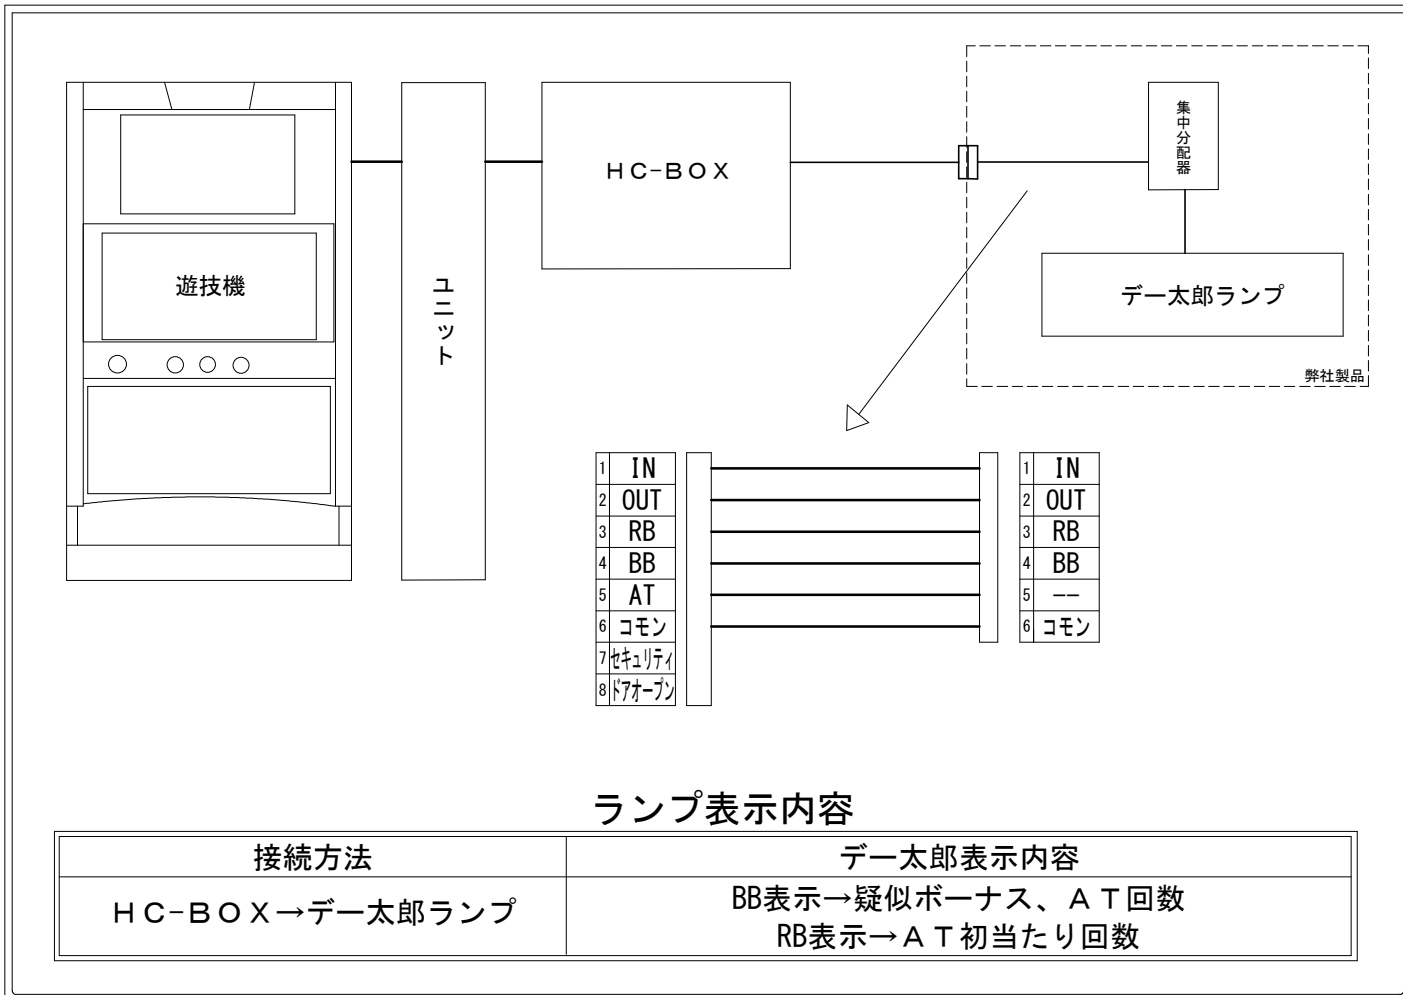

デー太郎（パチスロ） 取付配線資料 2024年01月30日 70

メーカー名	サミー		
機種名	スマスロ コードギアス 反逆のルルーシュ/復活のルルーシュ		
遊技タイプ	A T		
出力情報	あり ・ なし	ワンショット ・ 連続	その他

接続方法

ランプ表示内容

接続方法	デー太郎表示内容
HC-BOX → デー太郎ランプ	BB表示 → 疑似ボーナス、A T回数 RB表示 → A T 初当たり回数

台情報出力

番号	情報名	出力内容
①	メダル投入	メダル投入時に出力
②	メダル払出	メダル払出時に出力
③	RB	A T 初当り(引き戻し)の回数をカウント
④	BB	疑似ボーナス、A Tセット数、ギアスラッシュ及びエンディング到達の回数をカウント
⑤	A T	未使用
⑥	コモン	
⑦	セキュリティ	設定変更中、設定確認中、エラー表示中、コンプリート機能作動中
⑧	ドアオープン	ドアオープン中に出力

※外部出力の詳細は遊技機メーカーにお問い合わせ下さい。