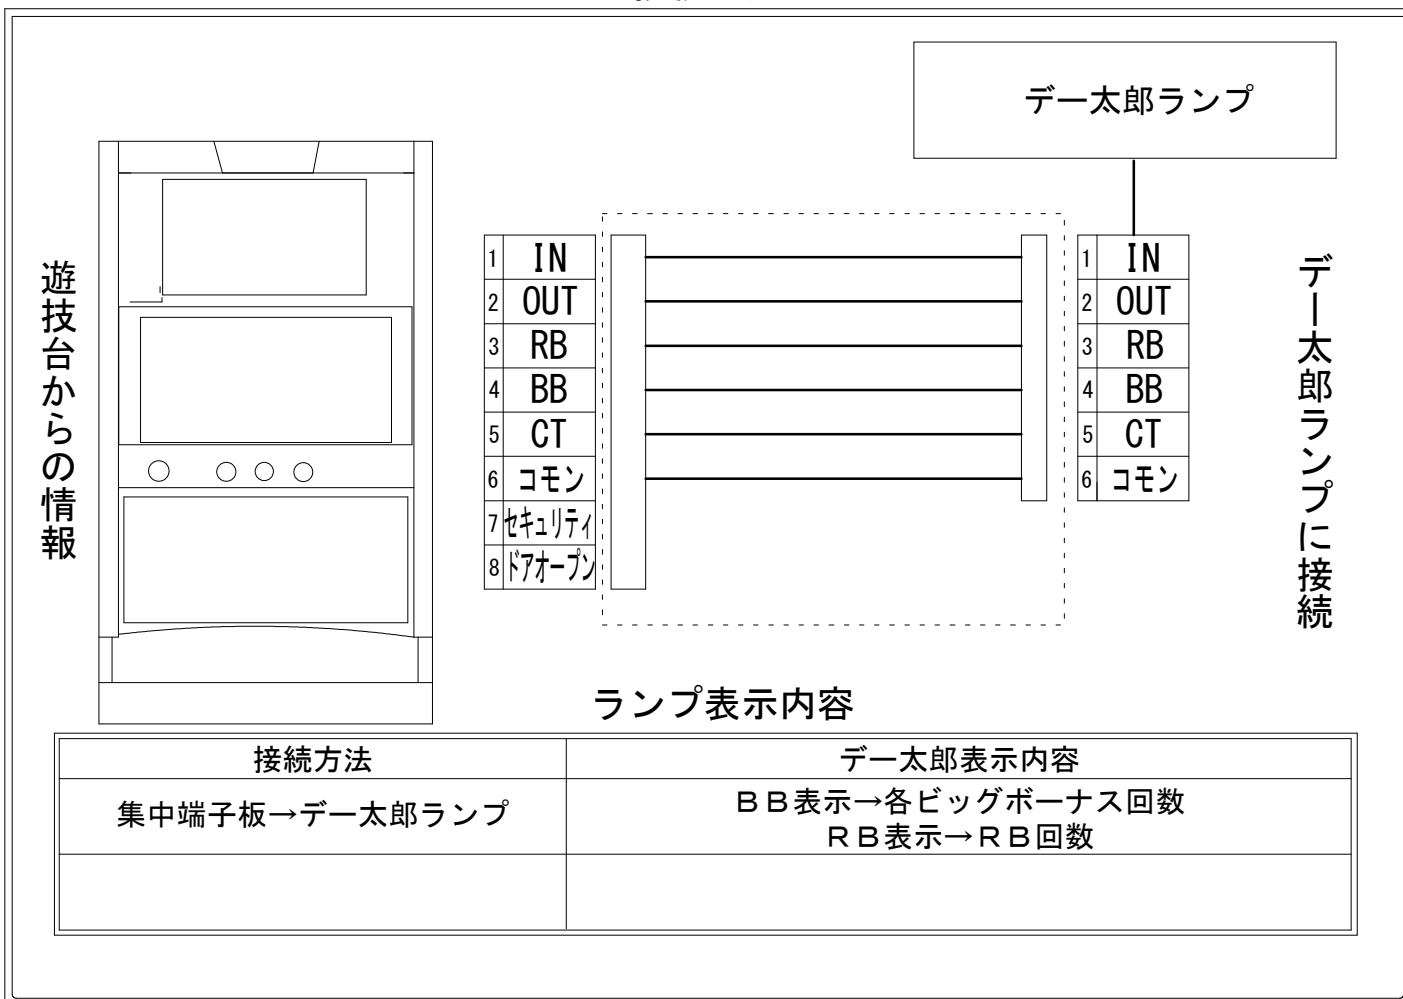

メーカー名	サミー		
機種名	パチスロ ファイヤードリフト		
遊技タイプ	A T		
出力情報	あり	なし	ワンショット ・ 連続 ・ その他

接続方法

台情報出力

端子番号	情報名	出力内容
①	メダル投入	メダル投入信号
②	メダル払出	メダル払出信号
③	外部出力1	『RB』の回数をカウント
④	外部出力2	『BB(各ビッグボーナス)』の回数をカウント
⑤	外部出力3	未使用
⑥	リレーコモン	
⑦	外部出力4	セキュリティ信号
⑧	外部出力5	ドアオープン信号