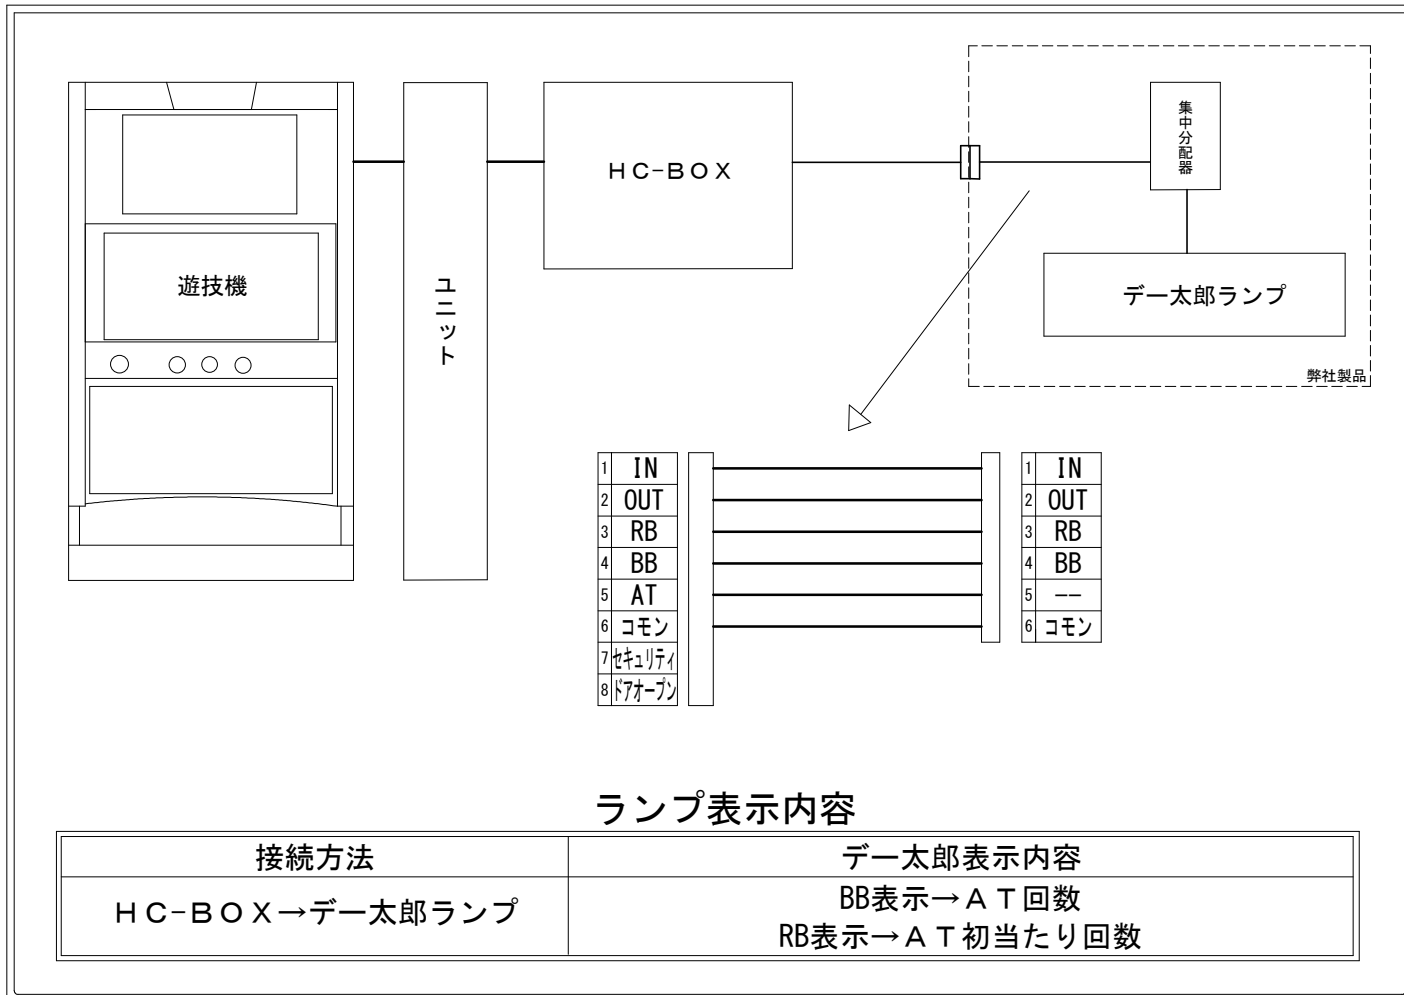

メーカー名	サミー		
機種名	スマスロ バイオハザード：ヴェンデッタ		
遊技タイプ	A T		
出力情報	あり	なし	ワンショット ・ 連続 ・ その他

接続方法

ランプ表示内容

接続方法	デー太郎表示内容
HC-BOX → デー太郎ランプ	BB表示 → A T 回数 RB表示 → A T 初当たり回数

台情報出力

番号	情報名	出力内容
①	メダル投入	メダル投入時に出力
②	メダル払出	メダル払出時に出力
③	RB	『A T (VENDETTA MODE) 初当たり』の回数をカウント
④	BB	『A T (VENDETTA MODE) 初当たり及びA T の100枚獲得枚数』をカウント
⑤	A T	出力なし
⑥	コモン	
⑦	セキュリティ	設定変更中、設定確認中、エラー表示中、コンプリート機能作動中
⑧	ドアオープン	ドアオープン中に出力

※外部出力の詳細は遊技機メーカーにお問い合わせ下さい。