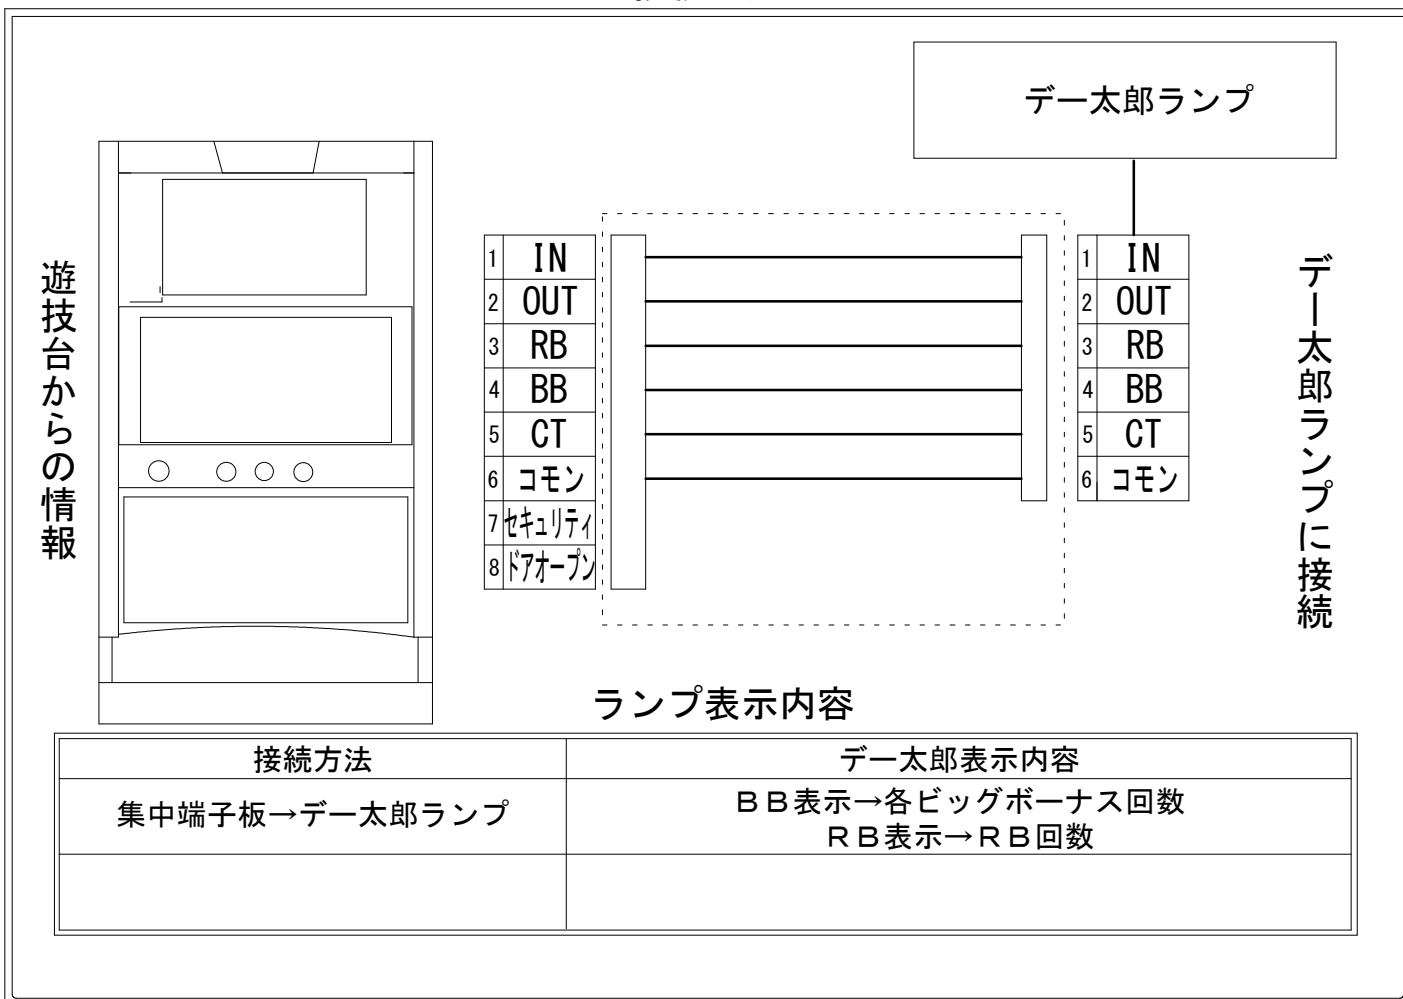

|       |                                    |    |                   |
|-------|------------------------------------|----|-------------------|
| メーカー名 | サミー                                |    |                   |
| 機種名   | コードギアス反逆のルルーシュ3 C.C. & Kallen ver. |    |                   |
| 遊技タイプ | A + A T                            |    |                   |
| 出力情報  | あり                                 | なし | ワンショット ・ 連続 ・ その他 |

接続方法

ランプ表示内容

| 接続方法          | デー太郎表示内容                     |
|---------------|------------------------------|
| 集中端子板→デー太郎ランプ | BB表示→各ビッグボーナス回数<br>RB表示→RB回数 |

台情報出力

| 端子番号 | 情報名    | 出力内容                  |
|------|--------|-----------------------|
| ①    | メダル投入  | メダル投入信号               |
| ②    | メダル払出  | メダル払出信号               |
| ③    | 外部出力1  | RBの回数をカウント            |
| ④    | 外部出力2  | BB (各ビッグボーナス)の回数をカウント |
| ⑤    | 外部出力3  | A Tの突入回数をカウント         |
| ⑥    | リレーコモン |                       |
| ⑦    | 外部出力4  | セキュリティ信号              |
| ⑧    | 外部出力5  | ドアオープン信号              |