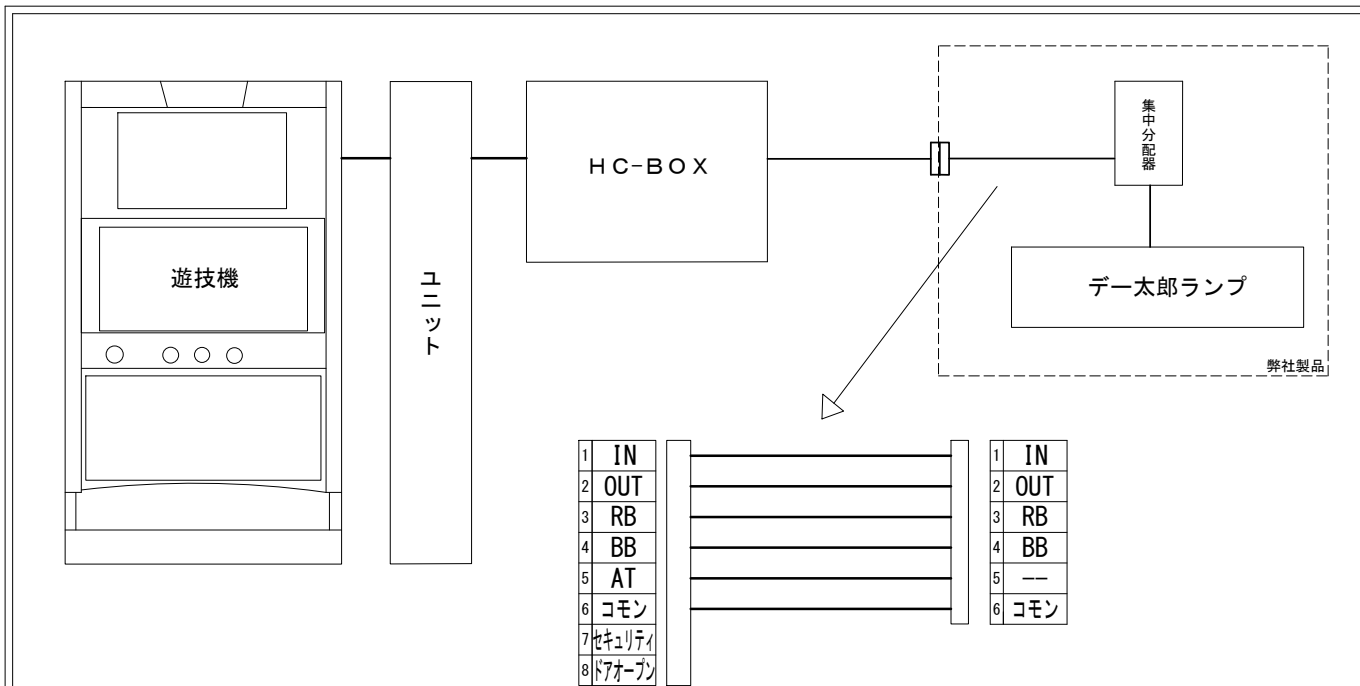

デー太郎（パチスロ） 取付配線資料 2023年03月28日 64

メーカー名	サミー		
機種名	スマスロ北斗の拳		
遊技タイプ	A T		
出力情報	あり ・ なし	ワンショット ・ 連続	その他

接続方法

ランプ表示内容

接続方法	デー太郎表示内容
H C-BOX → デー太郎ランプ	BB表示 → A T セット回数 RB表示 → A T 初当り回数

台情報出力

番号	情報名	出力内容
①	メダル投入	メダル投入時に出力
②	メダル払出	メダル払出時に出力
③	RB	『A T 初当り回数』をカウント
④	BB	『A T セット回数』をカウント
⑤	A T	出力なし
⑥	コモン	
⑦	セキュリティ	設定変更中、設定確認中、エラー表示中、コンプリート機能作動中
⑧	ドアオープン	ドアオープン時に出力