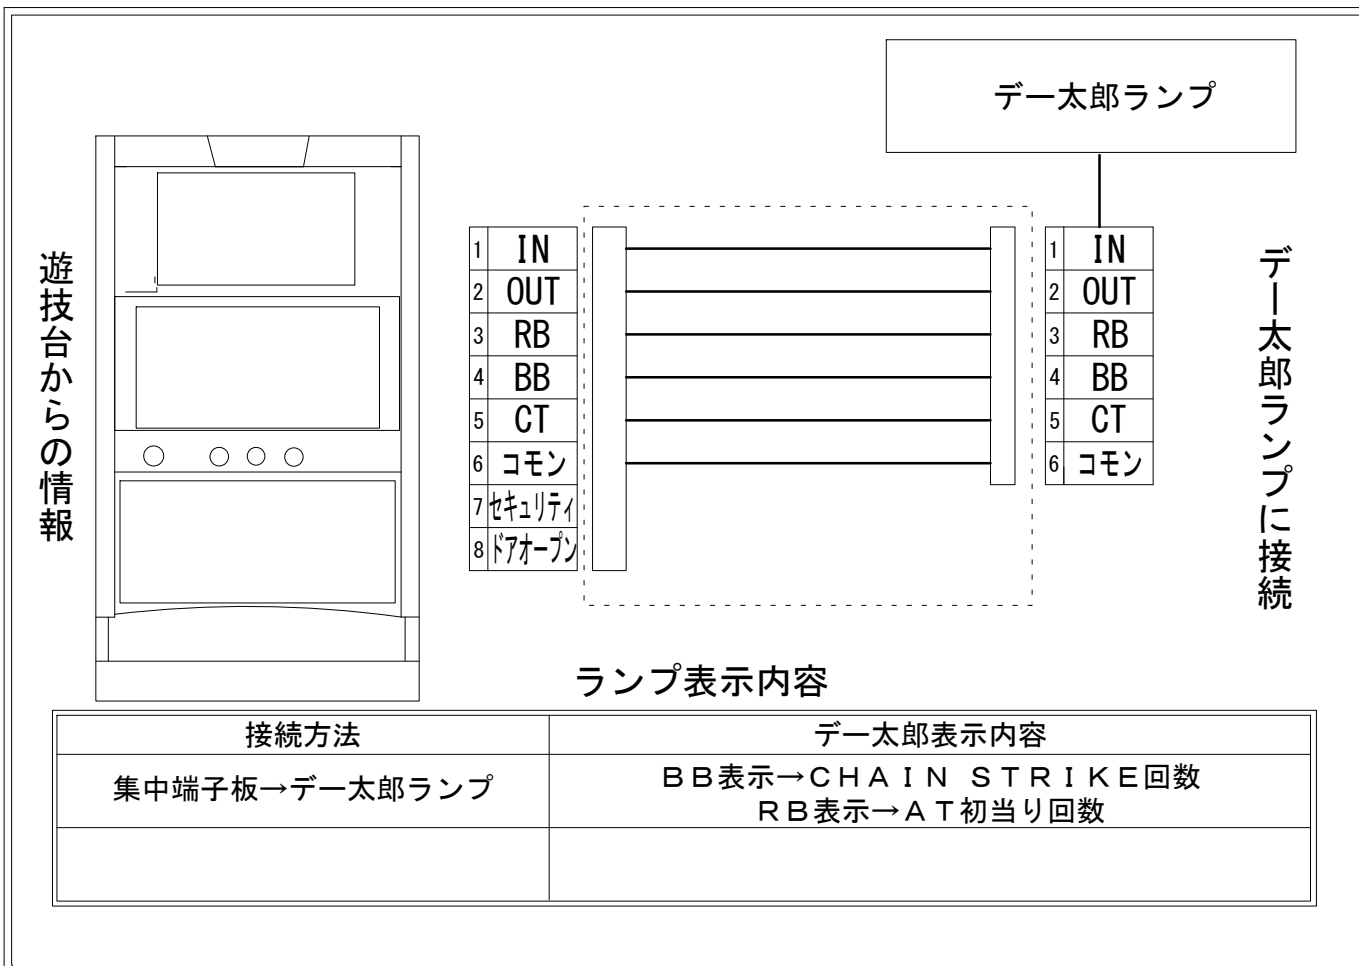

# デー太郎（パチスロ） 取付配線資料 2023年02月10日 63

メーカー名	サミー		
機種名	盾の勇者の成り上がり		
遊技タイプ	A T		
出力情報	あり	なし	ワンショット ・ 連続 ・ その他

## 接続方法

## ランプ表示内容

接続方法	デー太郎表示内容
集中端子板→デー太郎ランプ	BB表示→CHAIN STRIKE回数 RB表示→AT初当たり回数

## 台情報出力

端子番号	情報名	出力内容
①	メダル投入	メダル投入信号
②	メダル払出	メダル払出信号
③	外部出力1	AT(WAVE WAR)初当たり回数のカウント
④	外部出力2	PHASE(ST)からCHAIN STRIKEへの移行回数のカウント
⑤	外部出力3	未使用
⑥	リレーコモン	
⑦	外部出力4	セキュリティ信号
⑧	外部出力5	ドアオープン信号