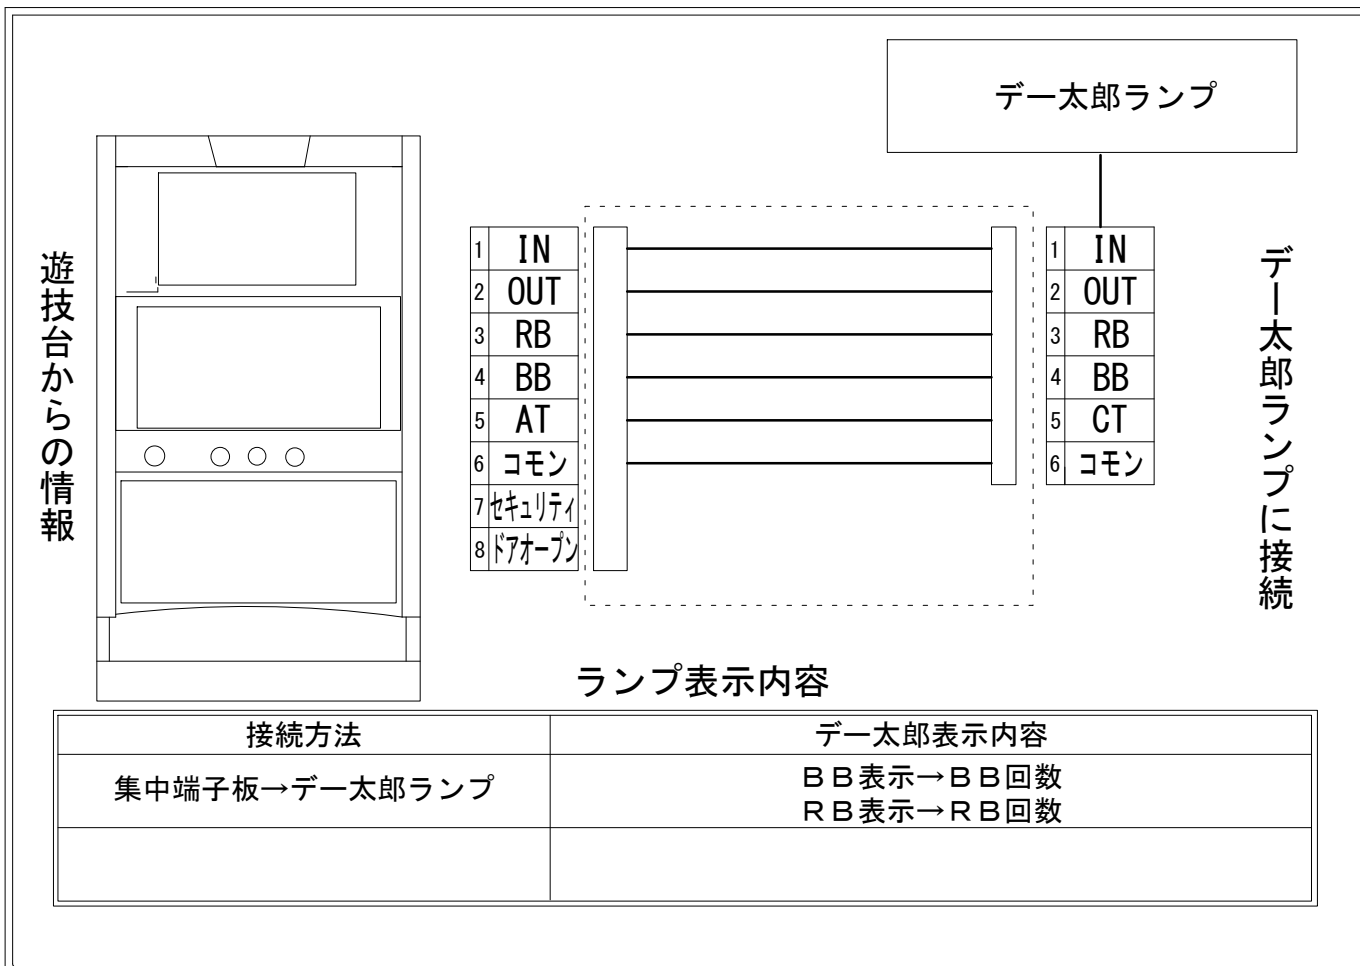

デー太郎（パチスロ） 取付配線資料

2022年09月27日 61

メーカー名	サミー		
機種名	ハードボイルド		
遊技タイプ	A T		
出力情報	あり	なし	ワンショット ・ 連続 ・ その他

接続方法

ランプ表示内容

接続方法	デー太郎表示内容
集中端子板→デー太郎ランプ	BB表示→BB回数 RB表示→RB回数

台情報出力

端子番号	情報名	出力内容
①	メダル投入	メダル投入信号
②	メダル払出	メダル払出信号
③	外部出力1	RB(プレミアムRB含む)の回数をカウント
④	外部出力2	BB(各ビッグボーナス)およびエンディング到達の回数をカウント
⑤	外部出力3	BULLET RUSH(AT)のセット回数をカウント
⑥	リレーコモン	
⑦	外部出力4	セキュリティ信号
⑧	外部出力5	ドアオープン信号