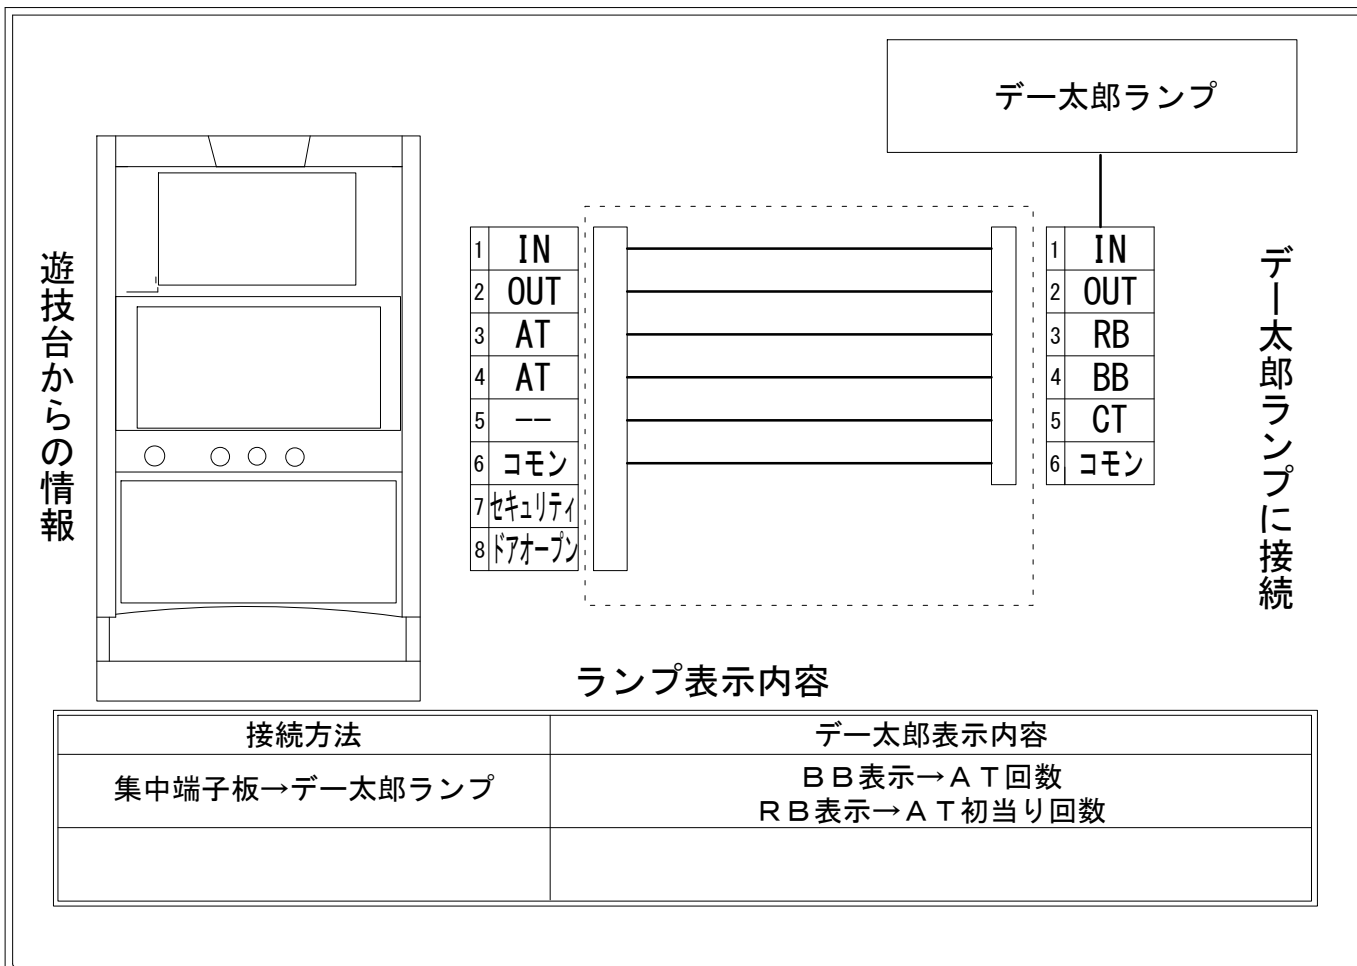

# デー太郎（パチスロ） 取付配線資料 2022年3月29日 56

メーカー名	サミー		
機種名	この素晴らしい世界に祝福を！		
遊技タイプ	A T		
出力情報	あり	なし	ワンショット ・ 連続 ・ その他

## 接続方法

## ランプ表示内容

接続方法	デー太郎表示内容
集中端子板→デー太郎ランプ	BB表示→A T回数 RB表示→A T初当り回数

## 台情報出力

端子番号	情報名	出力内容
①	メダル投入	メダル投入信号
②	メダル払出	メダル払出信号
③	外部出力1	通常時からの初当り当選回数
④	外部出力2	A T中の「ボーナス」当選回数
⑤	外部出力3	未使用
⑥	リレーコモン	
⑦	外部出力4	セキュリティ信号
⑧	外部出力5	ドアオープン信号