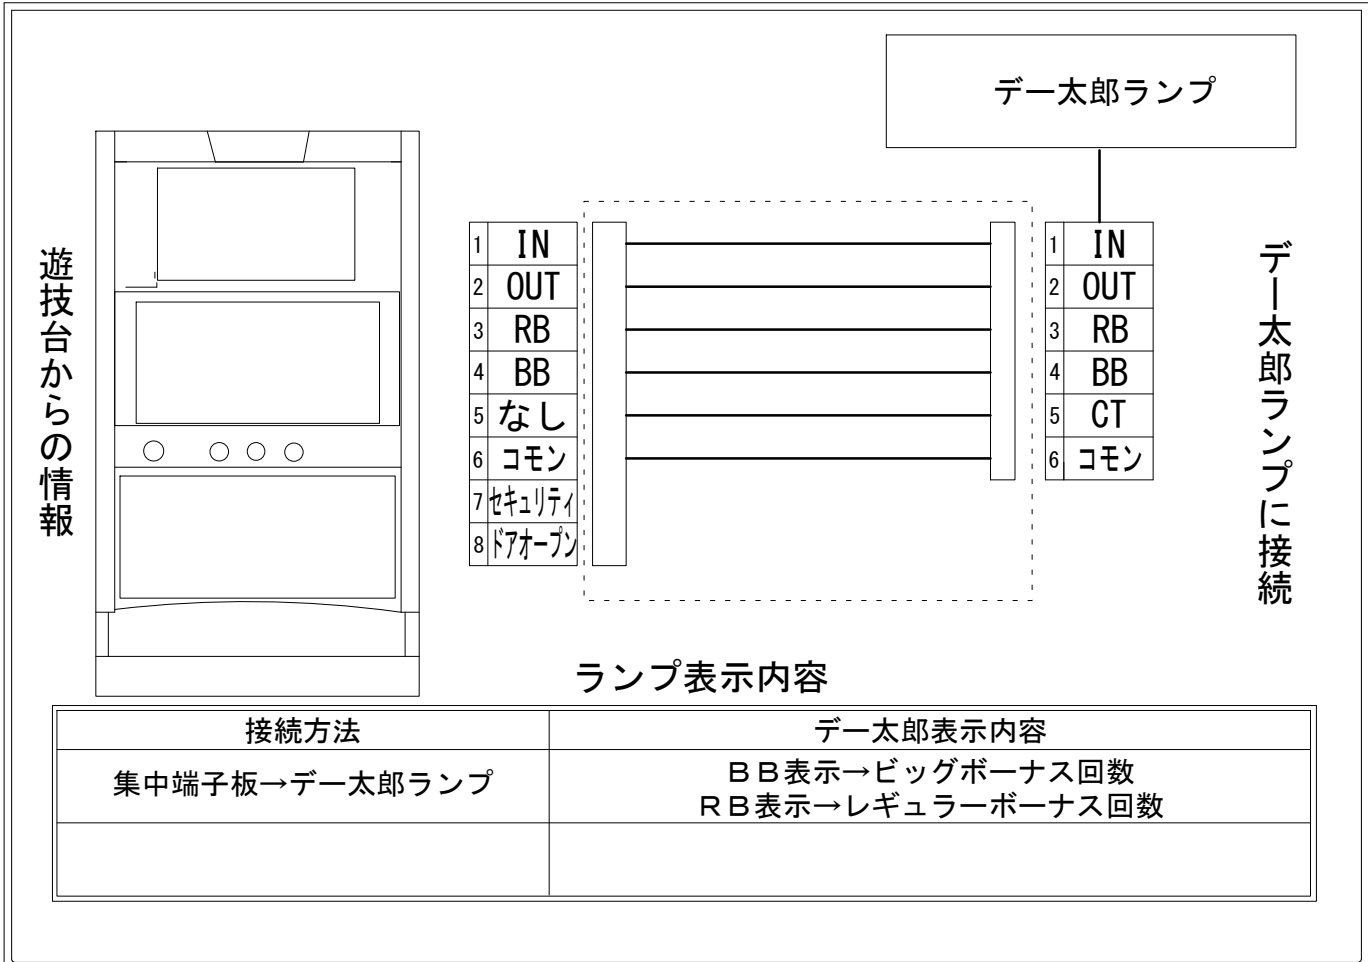

デー太郎（パチスロ） 取付配線資料 2022年1月18日 53

メーカー名	サミー		
機種名	ディスクアップ2		
遊技タイプ	A + A T		
出力情報	あり	なし	ワンショット ・ 連続 ・ その他

接続方法

台情報出力

端子番号	情報名	出力内容
①	メダル投入	メダル投入信号
②	メダル払出	メダル払出信号
③	外部出力1	『レギュラーボーナス』当選回数のカウント
④	外部出力2	『ビッグボーナス(同色ビッグ、異色ビッグ)』当選回数のカウント
⑤	外部出力3	未使用
⑥	リレーコモン	
⑦	外部出力4	セキュリティ信号
⑧	外部出力5	ドアオープン信号